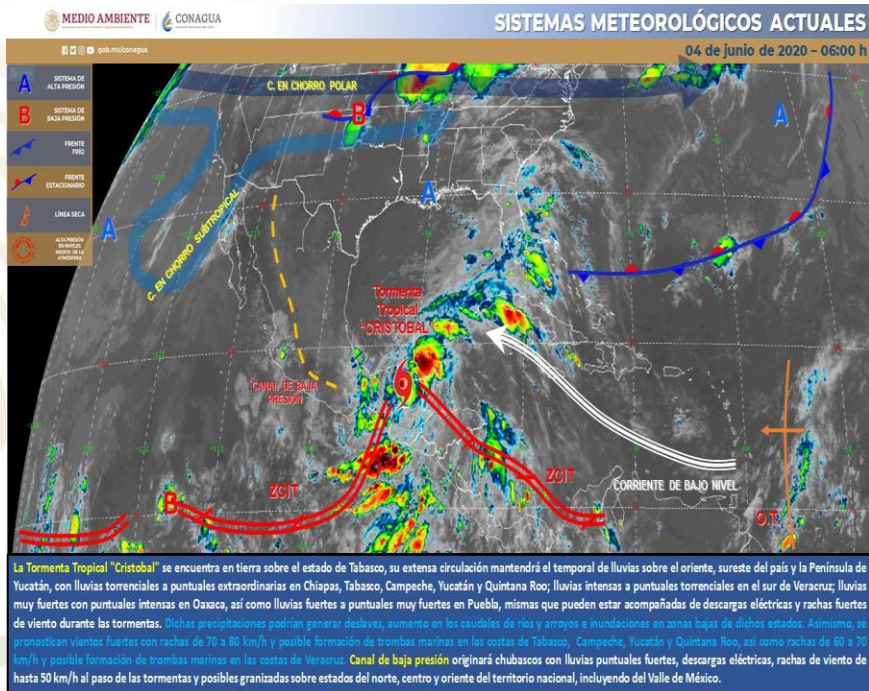

Organismo de Cuenca Balsas Dirección Técnica

Servicio meteorológico Nacional, fuente oficial del Gobierno de México

Pronóstico meteorológico para las próximas 24 horas

Jueves 04 de junio a las 6:00 hrs., al viernes 05 de junio a las 6:00 hrs.

Número: 104

Resumen :

Se mantiene potencial para la presencia de chubascos puntuales al norte del estado, lluvias dispersas en zona metropolitana de Cuernavaca, en el resto de los municipios es baja la probabilidad de lluvias.