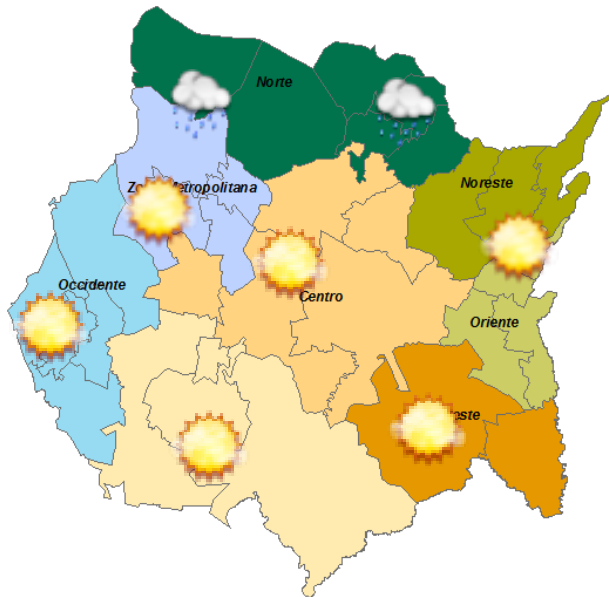

Organismo de Cuenca Balsas

Dirección Técnica

Servicio meteorológico Nacional, fuente oficial del Gobierno de México

Municipio	Tem. Máx (°C)	Tem. Mín (°C)	Precipitación (mm)	Municipio	Tem. Máx (°C)	Tem. Mín (°C)	Precipitación (mm)
Amacuzac	38	18	Sin lluvia	Puente de Ixtla	39	20	Sin lluvia
Atlatahucan	32	16	Sin lluvia	Temixco	36	19	Sin lluvia
Axochiapan	36	19	Sin lluvia	Tepalcingo	36	20	Sin lluvia
Ayala	37	18	Sin lluvia	Tepoztlán	31	15	0.1 a 5
Coatlán del Río	35	20	Sin lluvia	Tetecala	38	20	Sin lluvia
Cuatla	34	19	Sin lluvia	Tetela del Volcán	27	11	Sin lluvia
Cuernavaca	31	16	0.1 a 5	Tlalnepantla	22	7	0.1 a 5
Emiliano Zapata	36	18	Sin lluvia	Tlaltizapán	29	18	Sin lluvia
Huitzilac	19	8	0.1 a 5	Tlaquiltenango	41	19	Sin lluvia
Jantetelco	32	16	Sin lluvia	Tlayacapan	32	15	Sin lluvia
Jiutepec	32	17	Sin lluvia	Totolapan	31	14	Sin lluvia
Jojutla	39	20	Sin lluvia	Xochitepec	37	18	Sin lluvia
Jonacatepec	35	14	Sin lluvia	Yautepec	36	17	Sin lluvia
Mazatepec	38	20	Sin lluvia	Yecapixtla	31	15	Sin lluvia
Miacatlán	39	15	Sin lluvia	Zacatepec	37	17	Sin lluvia
Ocuituco	30	15	Sin lluvia	Zacualpan	30	15	Sin lluvia