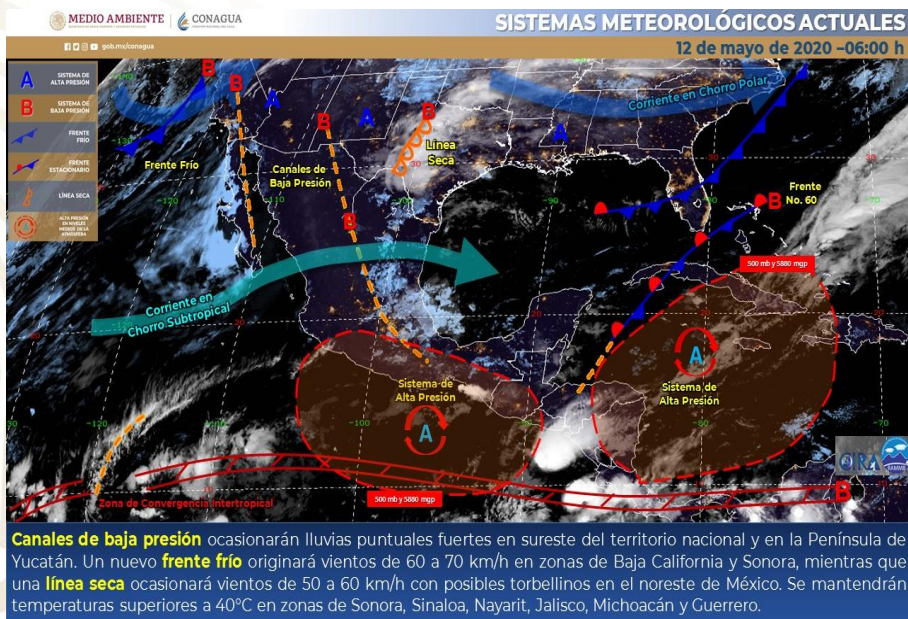

## Organismo de Cuenca Balsas

### Dirección Técnica

Servicio meteorológico Nacional, fuente oficial del Gobierno de México

### Resumen :

Canal de baja presión mantiene potencial para la presencia de precipitaciones dispersas (**0.1 a 5 mm**) en el transcurso de la noche-madrugada.

En el día se mantiene cielo mayormente despejado con temperaturas máximas de cálidas a muy calurosas al sur del estado, las temperaturas mínimas de muy frescas a templadas.

Viento máximo oscilando de 20 a 25 km/h con dirección dominante del noreste.

<https://smn.conagua.gob.mx/es/>

@Conagua\_clima @Conagua\_mx @Conagua OC Balsas