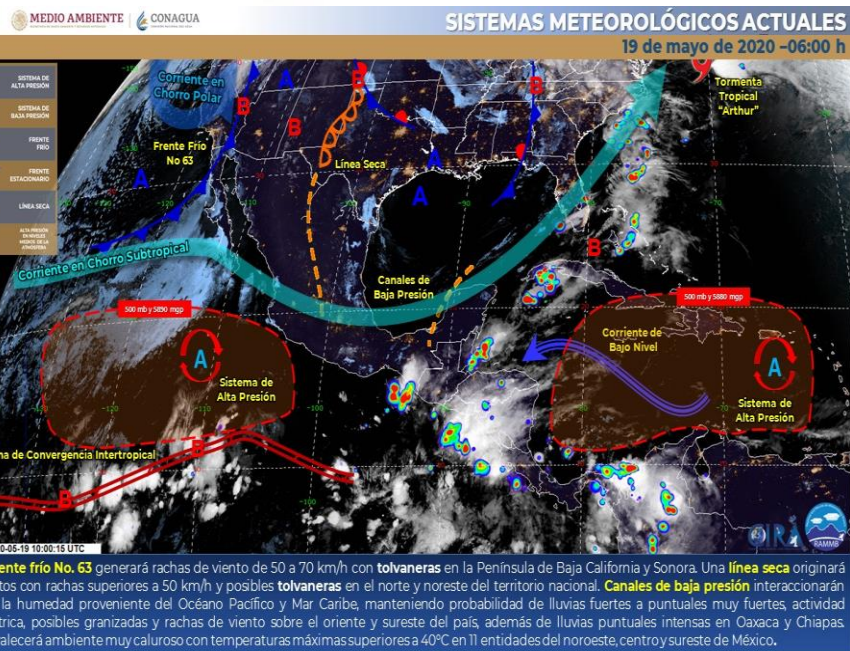

## Organismo de Cuenca Balsas

### Dirección Técnica

Servicio meteorológico Nacional, fuente oficial del Gobierno de México

### Resumen :

Canal de baja presión que se extiende del norte al centro del país generará probabilidad para la presencia de precipitaciones dispersas **(0.1 a 5 mm)** en el transcurso de la noche-madrugada en los altos de Morelos, en el resto de los municipios es bajo el potencial de lluvias.