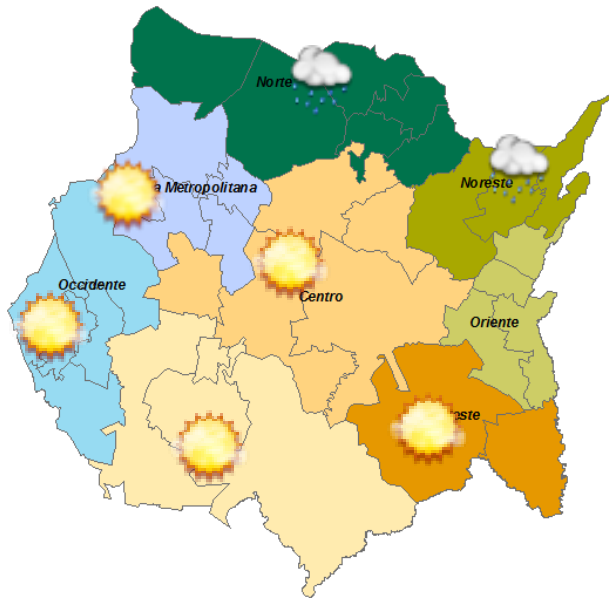

Organismo de Cuenca Balsas

Dirección Técnica

Servicio meteorológico Nacional, fuente oficial del Gobierno de México

Municipio	Tem. Máx (°C)	Tem. Mín (°C)	Precipitación (mm)	Municipio	Tem. Máx (°C)	Tem. Mín (°C)	Precipitación (mm)
Amacuzac	40	19	Sin lluvia	Puente de Ixtla	41	18	Sin lluvia
Atlatahucan	35	16	Sin lluvia	Temixco	38	19	Sin lluvia
Axochiapan	36	19	Sin lluvia	Tepalcingo	36	20	Sin lluvia
Ayala	36	19	Sin lluvia	Tepoztlán	34	15	0.1 a 5
Coatlán del Río	37	20	Sin lluvia	Tetecala	39	20	Sin lluvia
Cuatla	36	19	Sin lluvia	Tetela del Volcán	28	12	0.1 a 5
Cuernavaca	34	16	Sin lluvia	Tlalnepantla	21	8	0.1 a 5
Emiliano Zapata	39	18	Sin lluvia	Tlaltizapán	32	18	Sin lluvia
Huitzilac	23	8	0.1 a 5	Tlaquiltenango	41	19	Sin lluvia
Jantetelco	34	17	Sin lluvia	Tlayacapan	33	15	Sin lluvia
Jiutepec	33	17	Sin lluvia	Totolapan	32	14	Sin lluvia
Jojutla	39	19	Sin lluvia	Xochitepec	38	18	Sin lluvia
Jonacatepec	36	17	Sin lluvia	Yautepec	37	17	Sin lluvia
Mazatepec	40	20	Sin lluvia	Yecapixtla	31	15	Sin lluvia
Miacatlán	39	14	Sin lluvia	Zacatepec	39	19	Sin lluvia
Ocuituco	31	15	Sin lluvia	Zacualpan	31	15	Sin lluvia