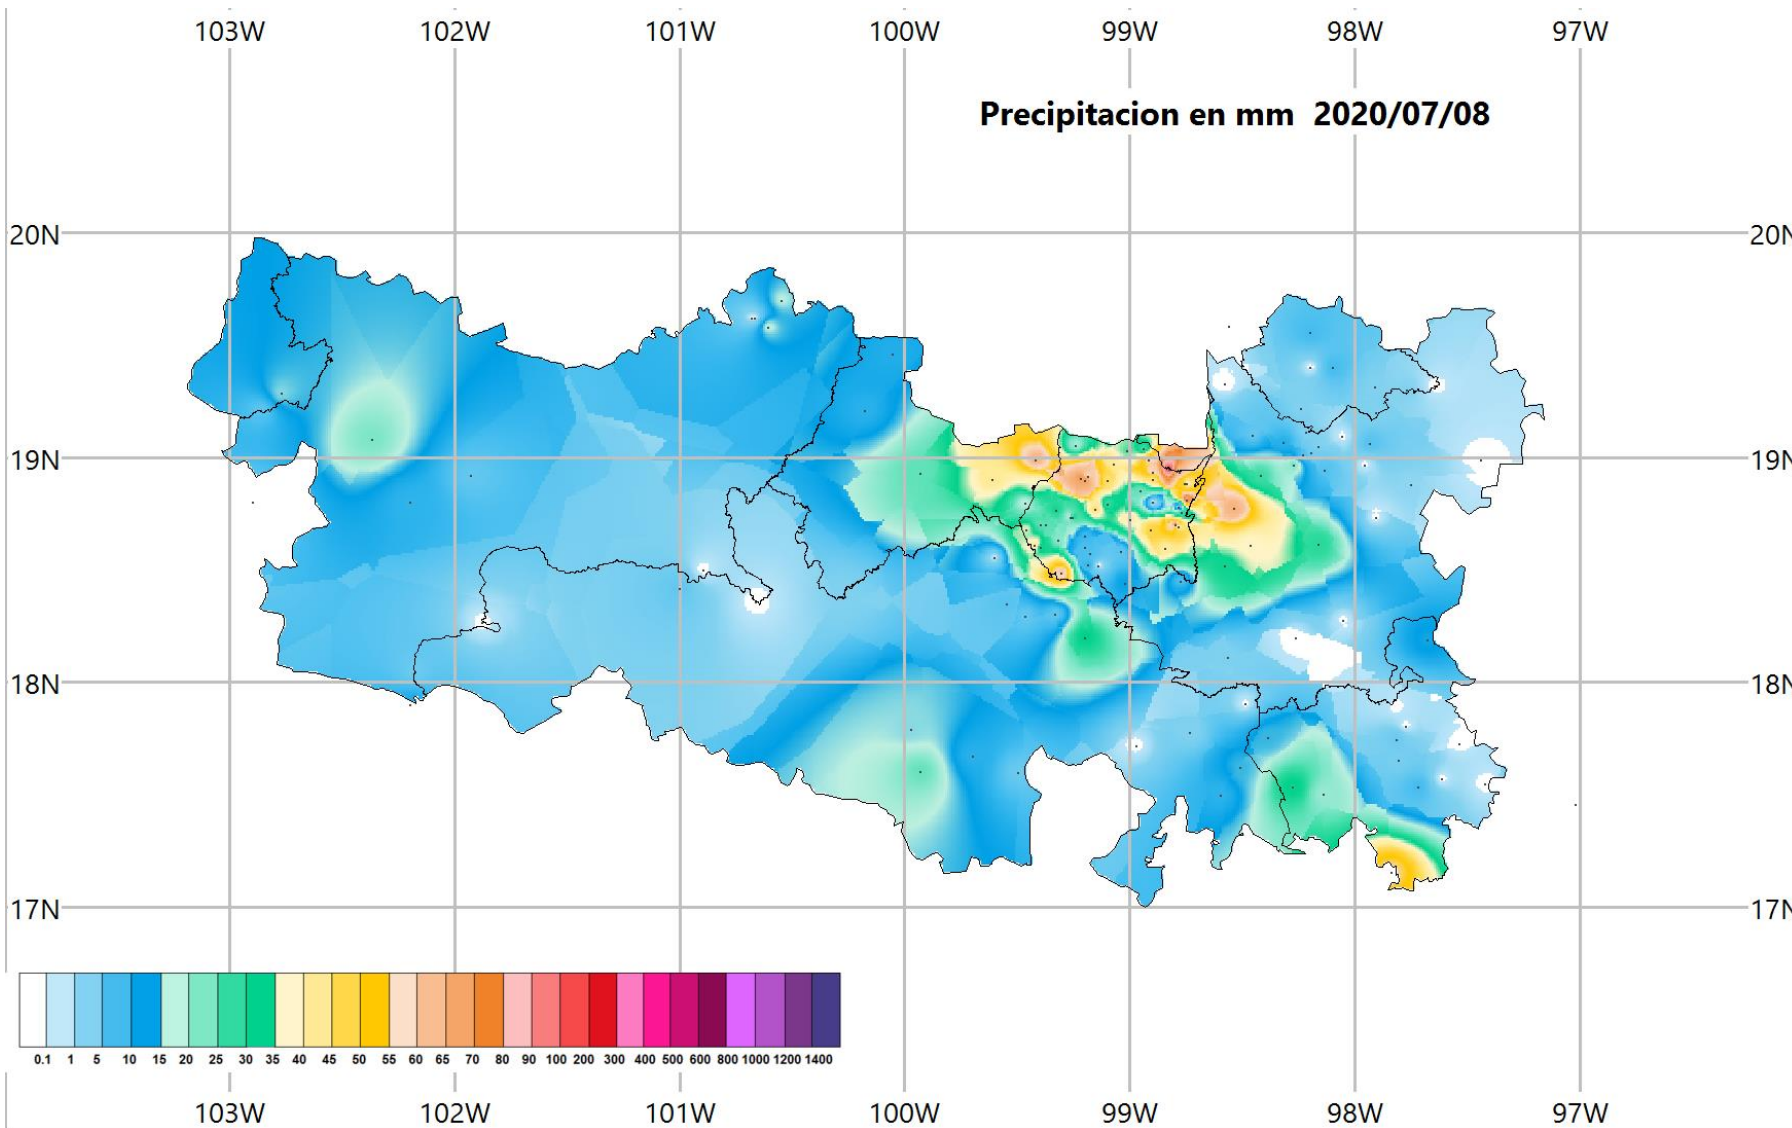

Precipitaciones Registradas en Estaciones Convencionales de las 8:00 del 07-07-2020 alas 8:00 del 08-07-2020

ESTADO	MUNICIPIO	ESTACIÓN	MM
Morelos	Yecapixtla	Achichipico	95.2
Morelos	Zacualpan de Amilpas	Tlacotepec	77.8
Morelos	Jonacatepec	Jonacatepec	68.2
Morelos	Cuernavaca	Observatorio	66.4
Morelos	Cuernavaca	Cuernavaca	65.5
Puebla	Huaquechula	Huaquechula	62.0
Morelos	Tepalcingo	Tepalcingo Bachilleres	60.1
Morelos	Ocuituco	Huecahuaxco	59.2
Morelos	Puente de Ixtla	Tilzapotla E.T.A	58.2
Morelos	Atlatlahucan	Atlatlahucan	56.3