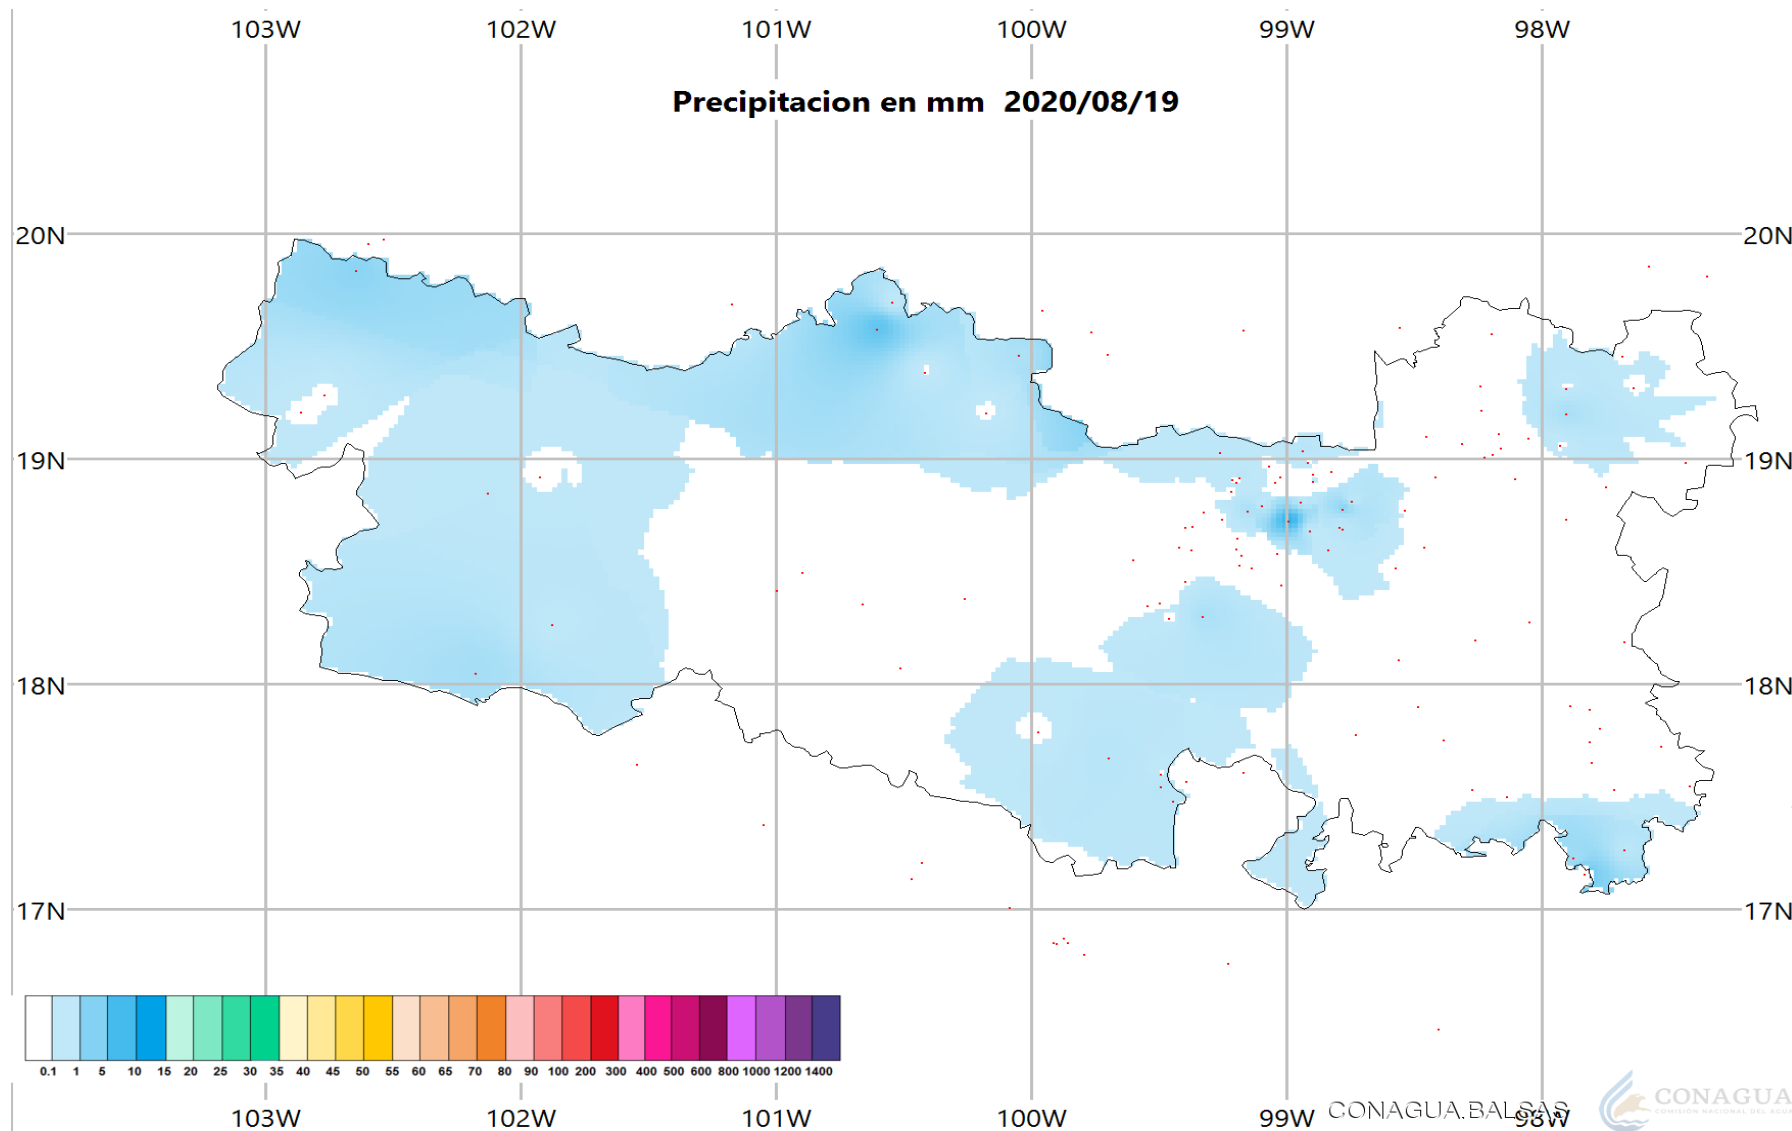

Precipitaciones Registradas en Estaciones Convencionales de las 8:00 del 18-08-2020 alas 8:00 del 19-08-2020

ESTADO	MUNICIPIO	ESTACIÓN	MM
Morelos	Ayala	Moyotepec	34.0
Michoacán	Múgica	La Pastoría	23.4
Michoacán	Hidalgo	Agostitlán	23.0
Oaxaca	Santa María Tlaxiaco	San Andres Chichahuaxtla	19.6
Morelos	Temoac	Temoac	12.5
Oaxaca	San Martín Itunyoso	San Martín Itunyoso	7.7
Michoacán	Lázaro Cárdenas	Jose María Morelos y Pavón (La Villita)	6.5
Morelos	Jiutepec	Progreso IMTA	5.0
Guerrero	Huitzucó	Huitzucó	5.0
Morelos	Temoac	Amilcingo	4.5