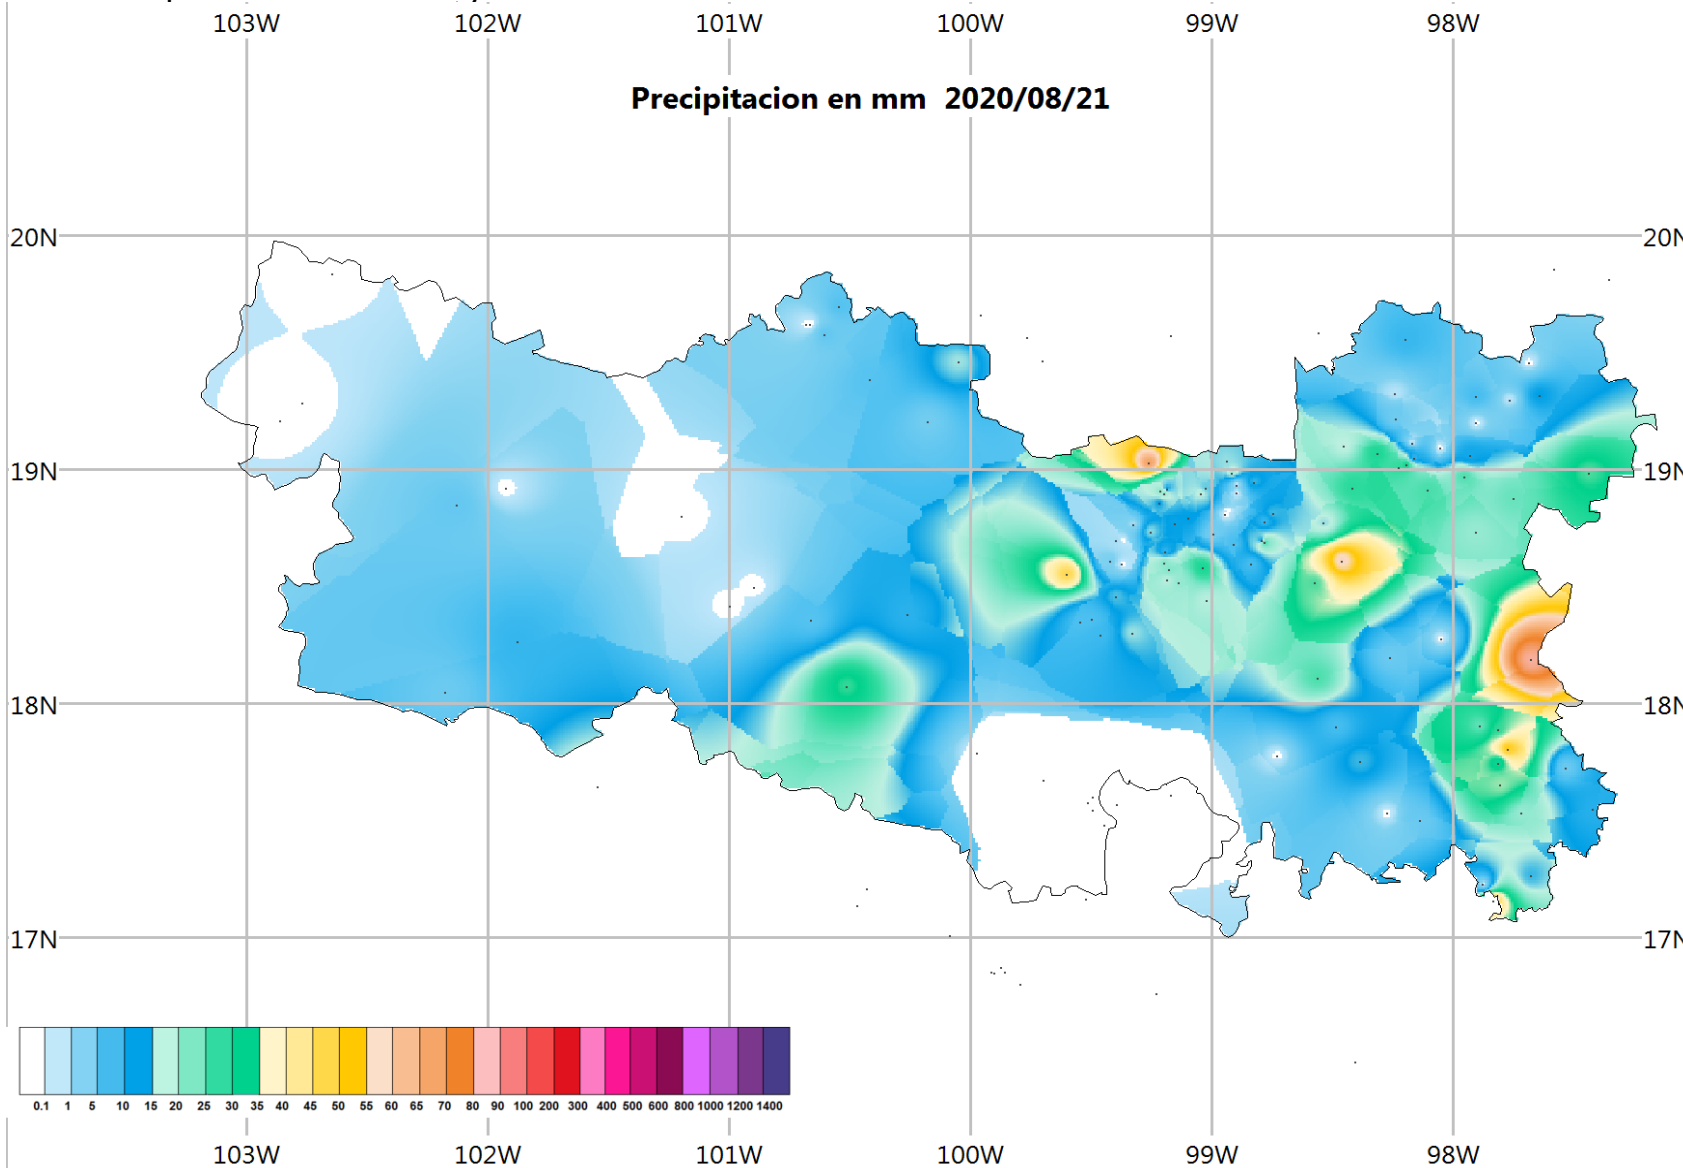

Precipitaciones Registradas en Estaciones Convencionales de las 8:00 del 20-08-2020 alas 8:00 del 21-08-2020

ESTADO	MUNICIPIO	ESTACIÓN	MM
Oaxaca	Santiago Chazumba	Santiago Chazumba	77.8
Oaxaca	Cosoltepec	Cosoltepec	67.5
Morelos	Huitzilac	Huitzilac	65.3
Oaxaca	Magdalena Peñasco	Magdalena Peñasco	61.0
Oaxaca	Huajuapán de León	Observatorio	57.3
Puebla	Izucar de Matamoros	Izucar de Matamoros	56.0
Oaxaca	Huajuapán de León	Huajuapán de León	48.1
Oaxaca	Santa María Tlaxiaco	San Andres Chichahuaxtla	46.5
Guerrero	Taxco de Alarcón	Taxco	44.5
Oaxaca	Tezoatlán de Segura y Luna	Tezoatlán de Segura y Luna	33.0