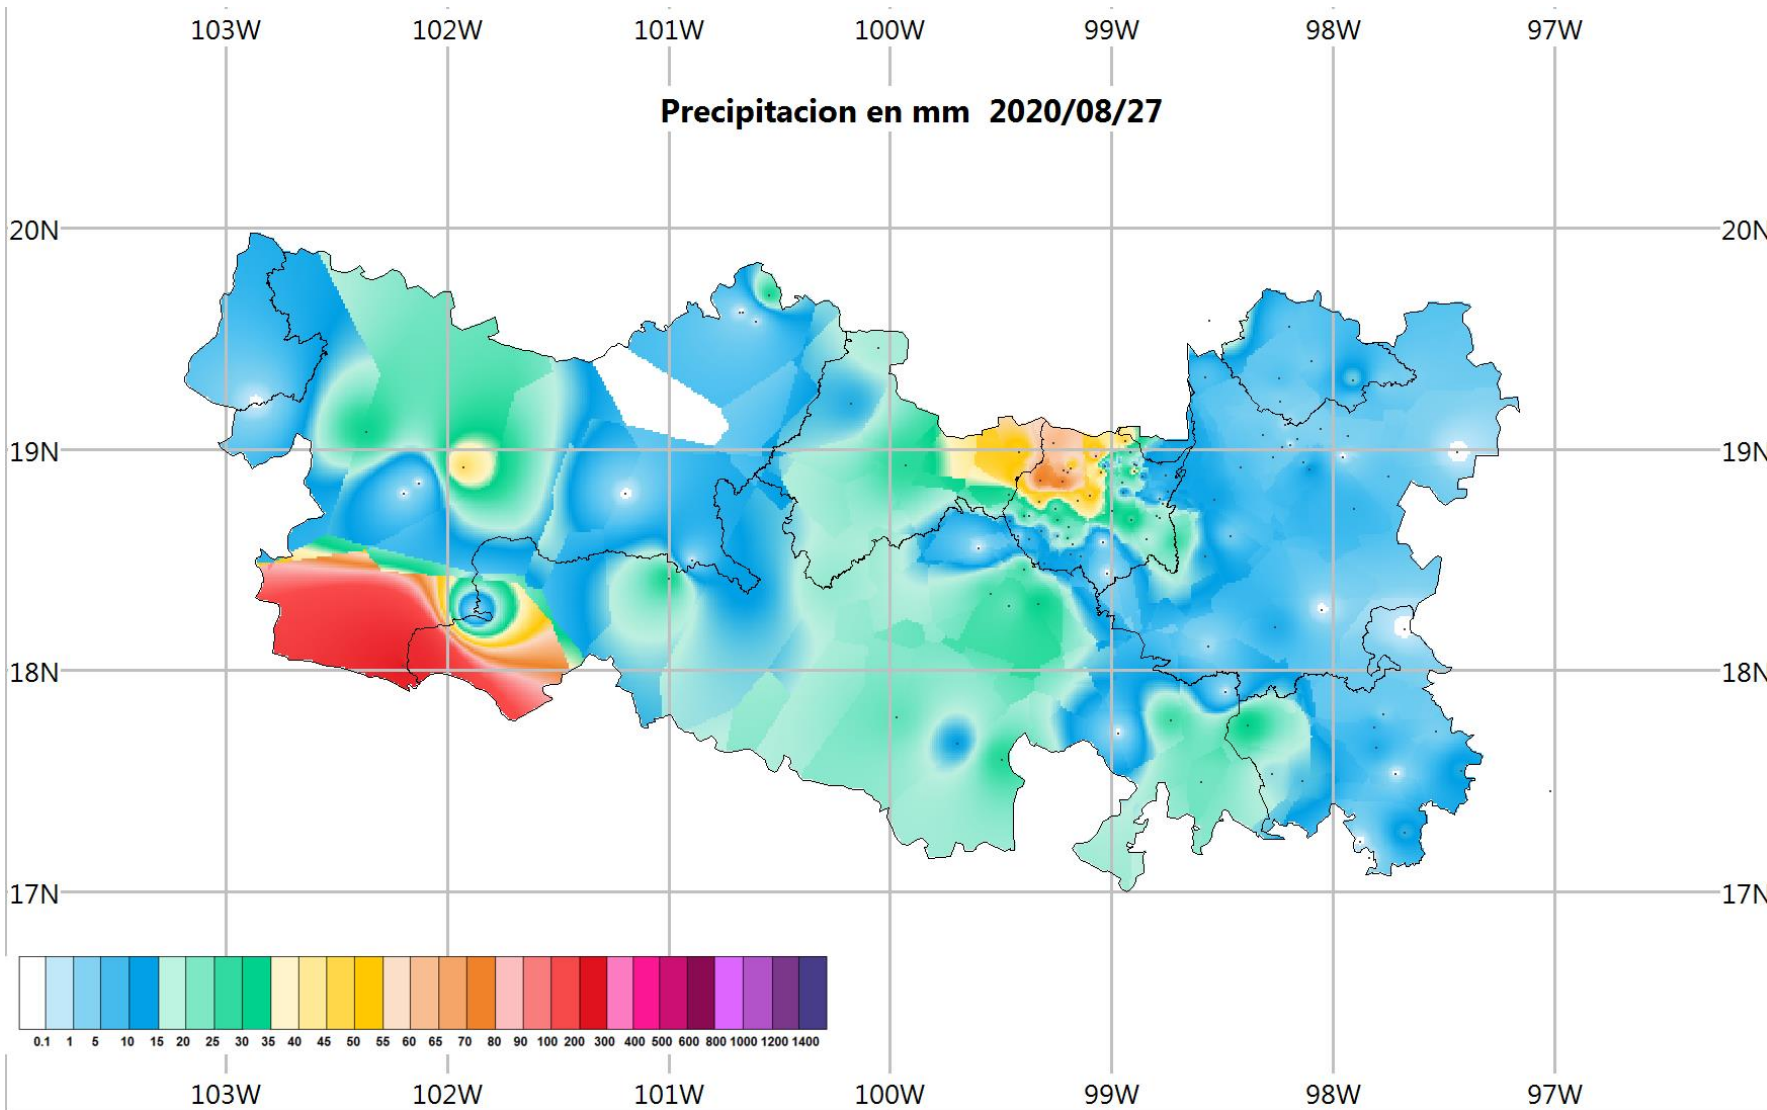

Precipitaciones Registradas en Estaciones Convencionales de las 8:00 del 26-08-2020 alas 8:00 del 27-08-2020

ESTADO	MUNICIPIO	ESTACIÓN	MM
Michoacán	Ocampo	Melchor Ocampo	187.5
Michoacán	Lázaro Cárdenas	José María Morelos y Pavón (La Villita)	151.7
Michoacán	Lázaro Cárdenas	Infiernillo	105.9
Michoacán	Tepalcatepec	Los olivos	73.0
Morelos	Temixco	Temixco	71.1
Morelos	Temixco	Cuatepec	70.5
Michoacán	Tepalcatepec	Constitución de Apatzingán (Chilatan)	68.0
Morelos	Cuernavaca	Observatorio	63.8
Morelos	Cuernavaca	Cuernavaca	63.5
Morelos	Huitzilac	Huitzilac	60.7