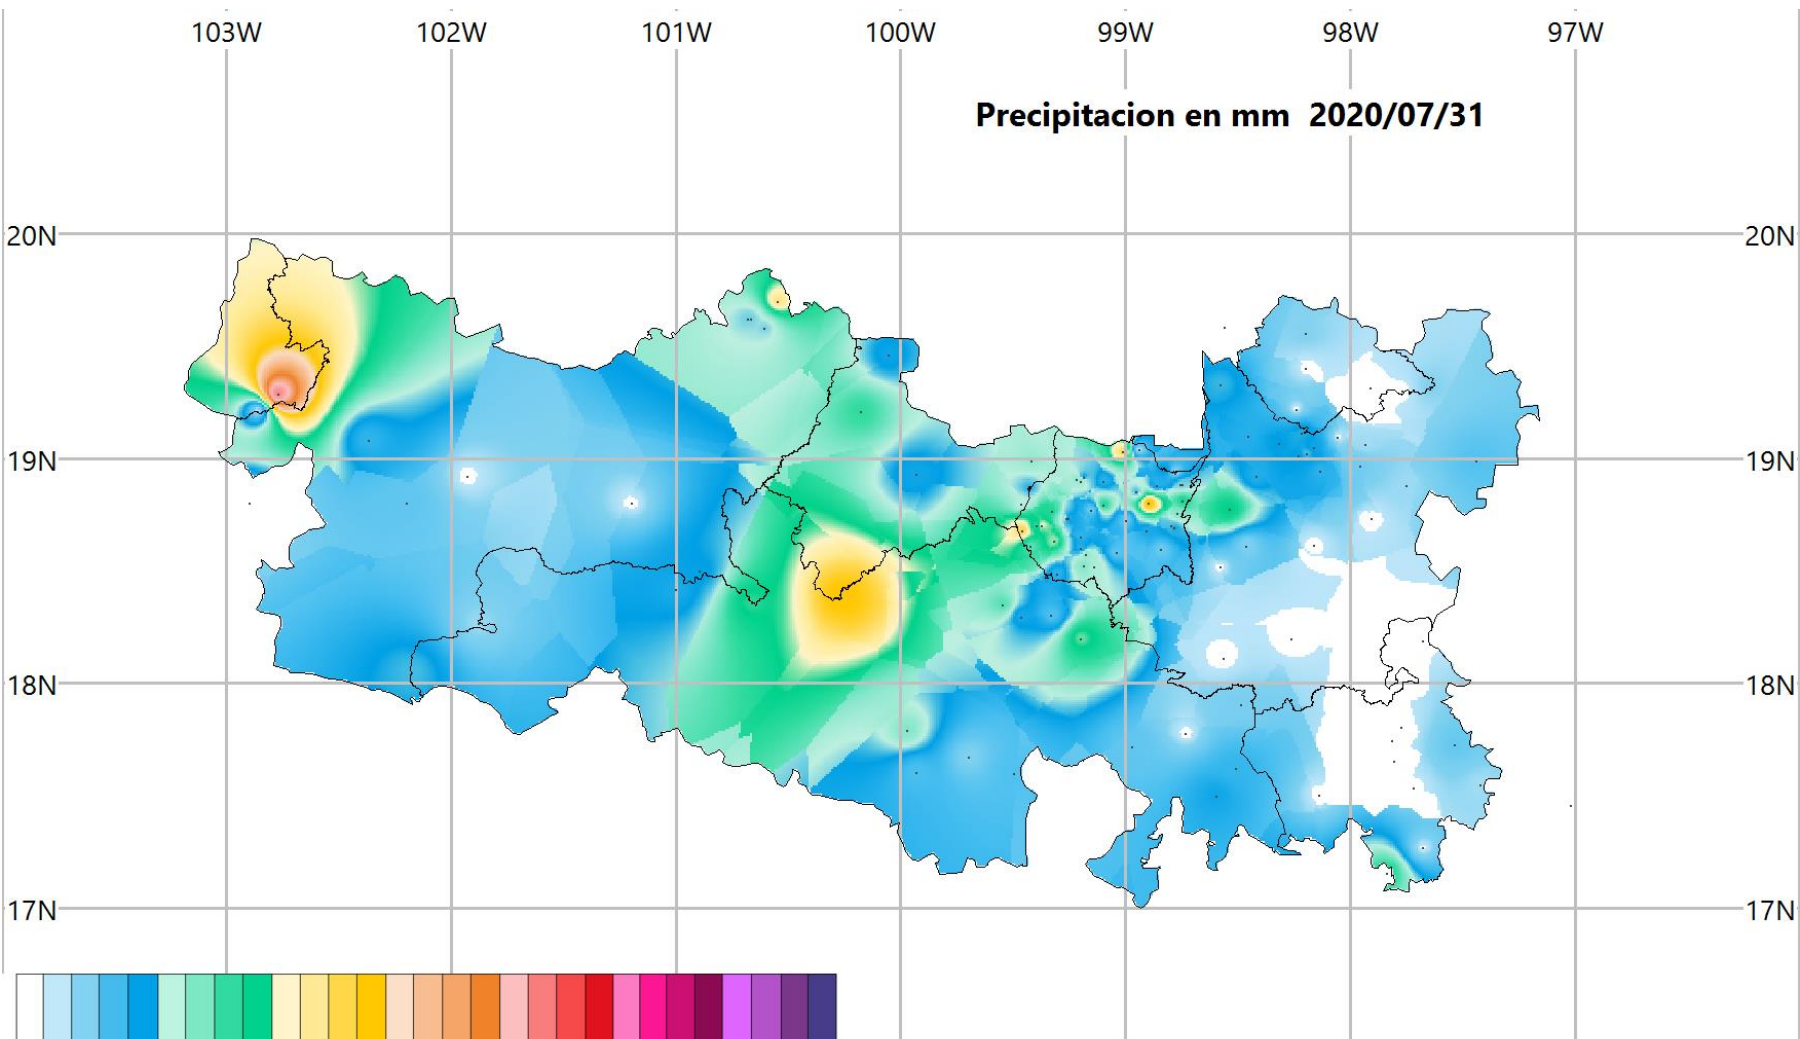

Precipitaciones Registradas en Estaciones Convencionales de las 8:00 del 30-07-2020 alas 8:00 del 31-07-2020

ESTADO	MUNICIPIO	ESTACIÓN	MM
Michoacan	Tepalcatepec	Chilatán	86.0
Morelos	Cuatla	Cuatla SMN	61.2
Morelos	Cuatla	Cuatla	51.4
Guerrero	Arcelia	Vicente Guerrero	50.5
Morelos	Coatlán del Río	Apancingo	44.8
Morelos	Huitzilac	Huitzilac	44.1
Michoacán	Hidalgo	Ciudad Hidalgo	41.0
Morelos	Tlaltizapán	Temilpa	39.5
Morelos	Mazatepec	Vista Alegre	38.0
Morelos	Mazatepec	Cuatlita	35.2