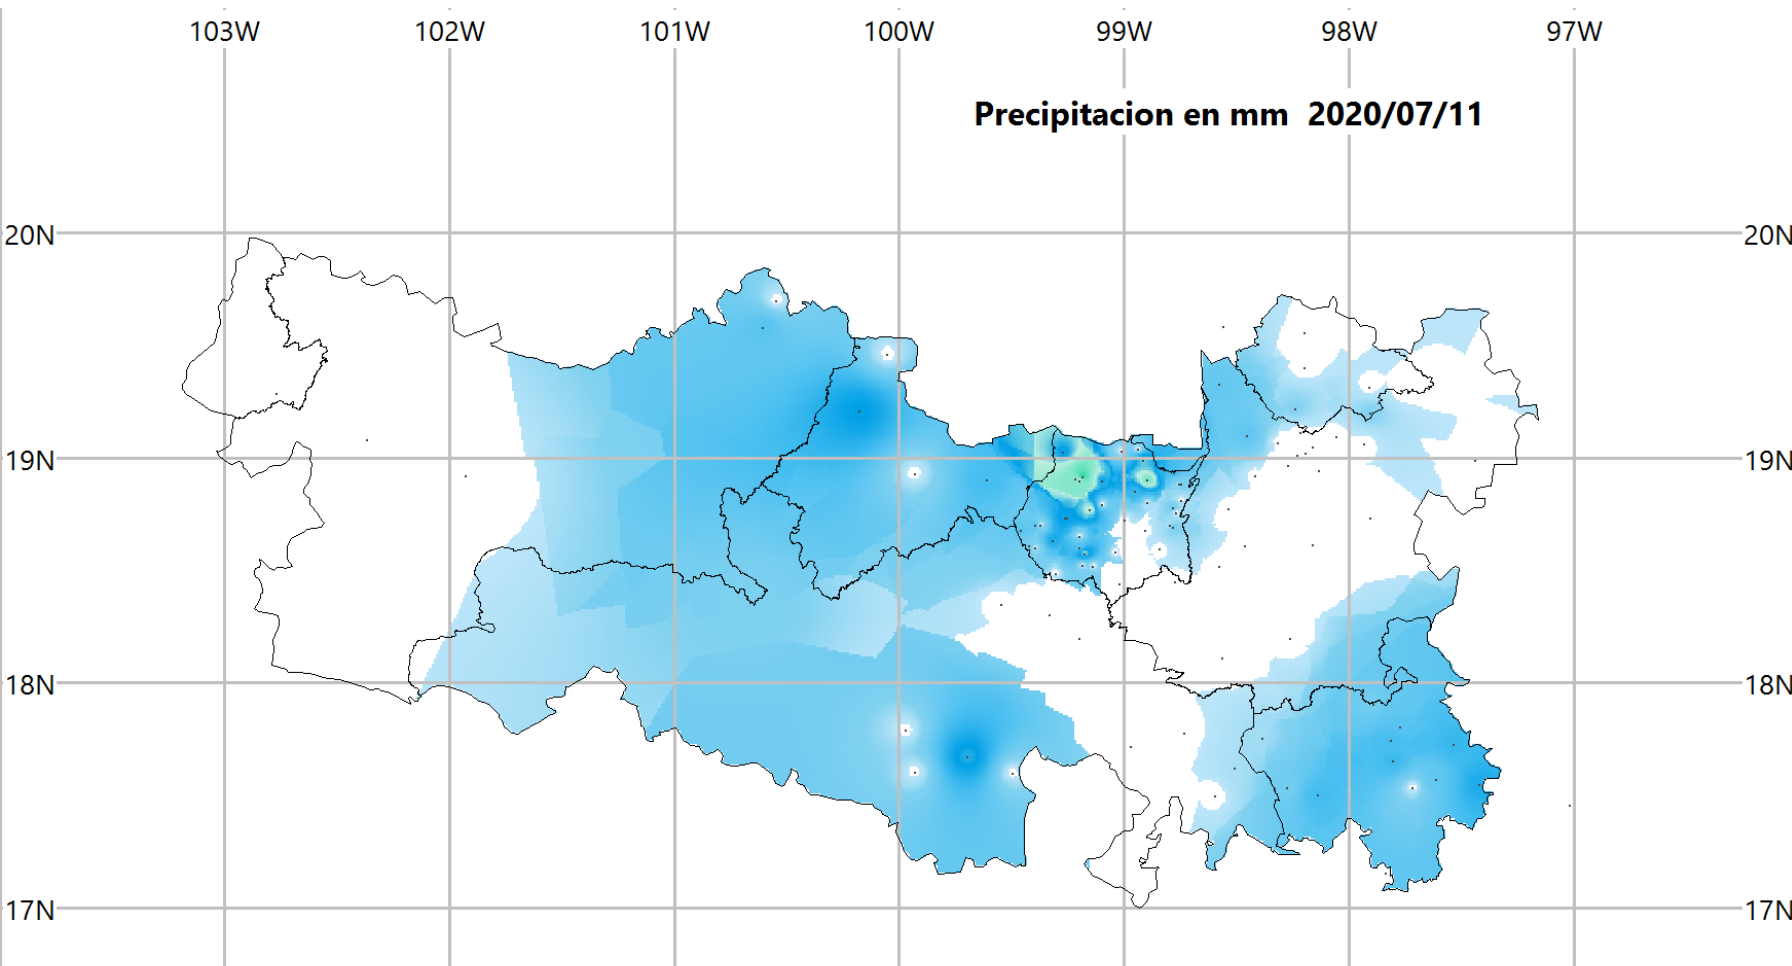

Precipitaciones Registradas en Estaciones Convencionales de las 8:00 del 10-07-2020 alas 8:00 del 11-07-2020

ESTADO	MUNICIPIO	ESTACIÓN	MM
Morelos	Cuernavaca	Solidaridad	25.7
Morelos	Yautepec	Oaxtepec	20.0
Morelos	Cuernavaca	Observatorio	18.7
Morelos	Cuernavaca	Cuernavaca	18
Morelos	Jiutepec	Progreso (IMTA)	16
Morelos	Jojutla	Higuerón	14.2
Morelos	Totolapan	Totolapan	13.1
Morelos	Xochitepec	Alpuyeca	11.3
Guerrero	Leonardo Bravo.	Chichihualco	11.0
Morelos	Yautepec	Yautepec	10.5