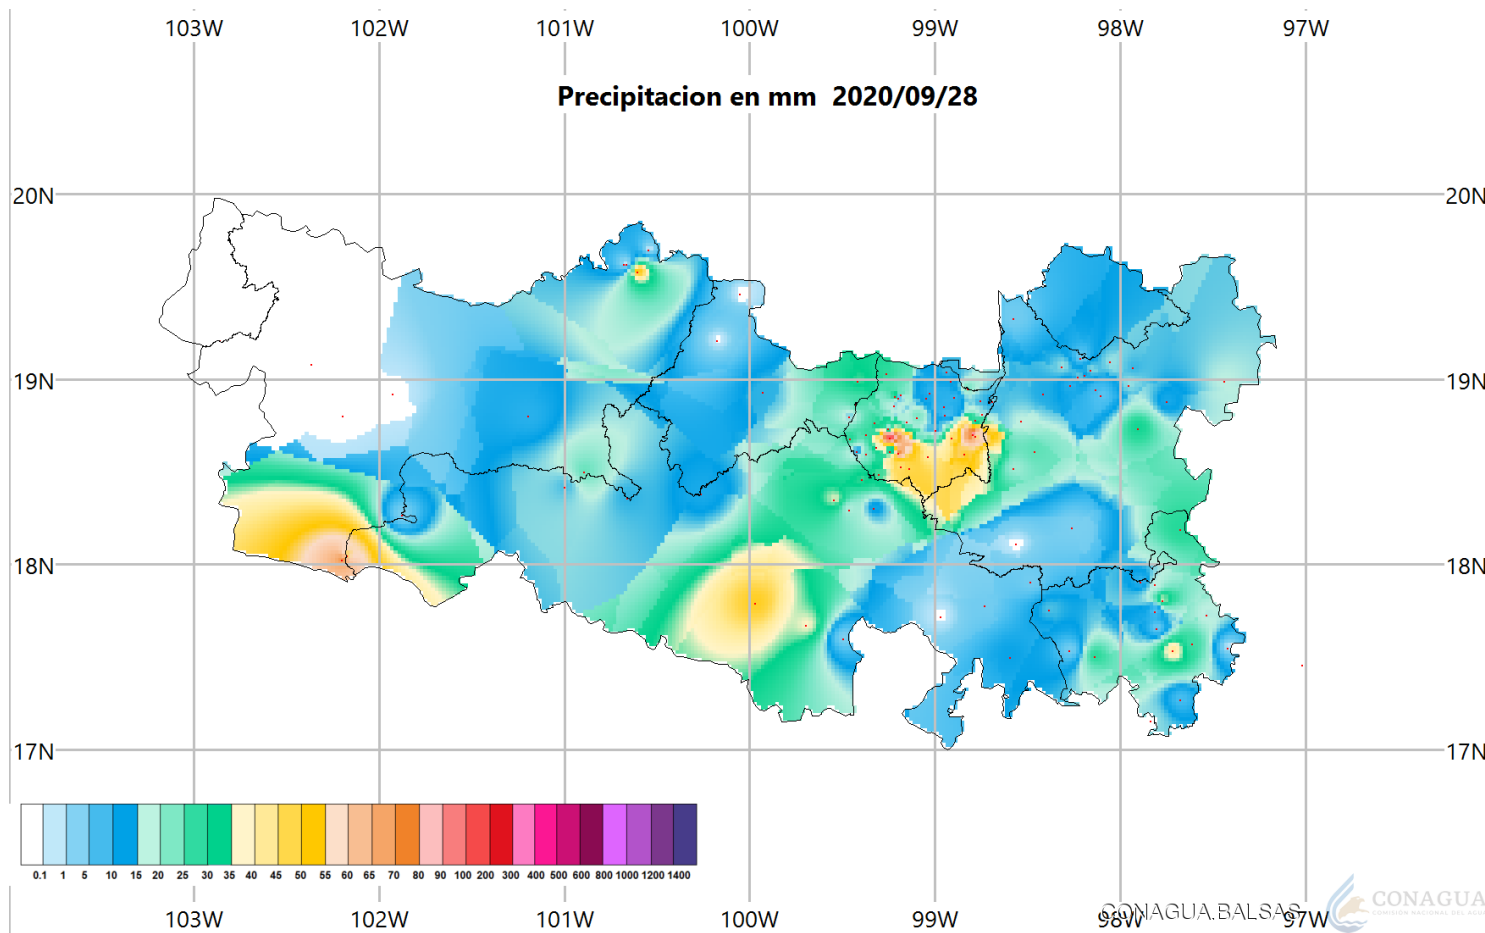

Precipitaciones Registradas en Estaciones Convencionales de las 8:00 del 27-09-2020 a las 8:00 del 28-09-2020

ESTADO	MUNICIPIO	ESTACIÓN	MM
Morelos	Puente de Ixtla	Xoxocotla	100.8
Morelos	Tepalcingo	Tepalcingo Bachilleres	92.3
Morelos	Jonacatepec	Jonacatepec	85.4
Morelos	Jojutla	Jojutla	67.7
Michoacán	Ocampo	M. Ocampo	67.0
Morelos	Zacatepec	Zacatepec	65.2
Michoacán	Lázaro Cárdenas	La Villita	52.0
Morelos	Tepalcingo	Tepalcingo	51.5
Guerrero	General Heliodoro Castillo	Tlacotepec	47.6
Morelos	Jonacatepec	Peñón	47.6