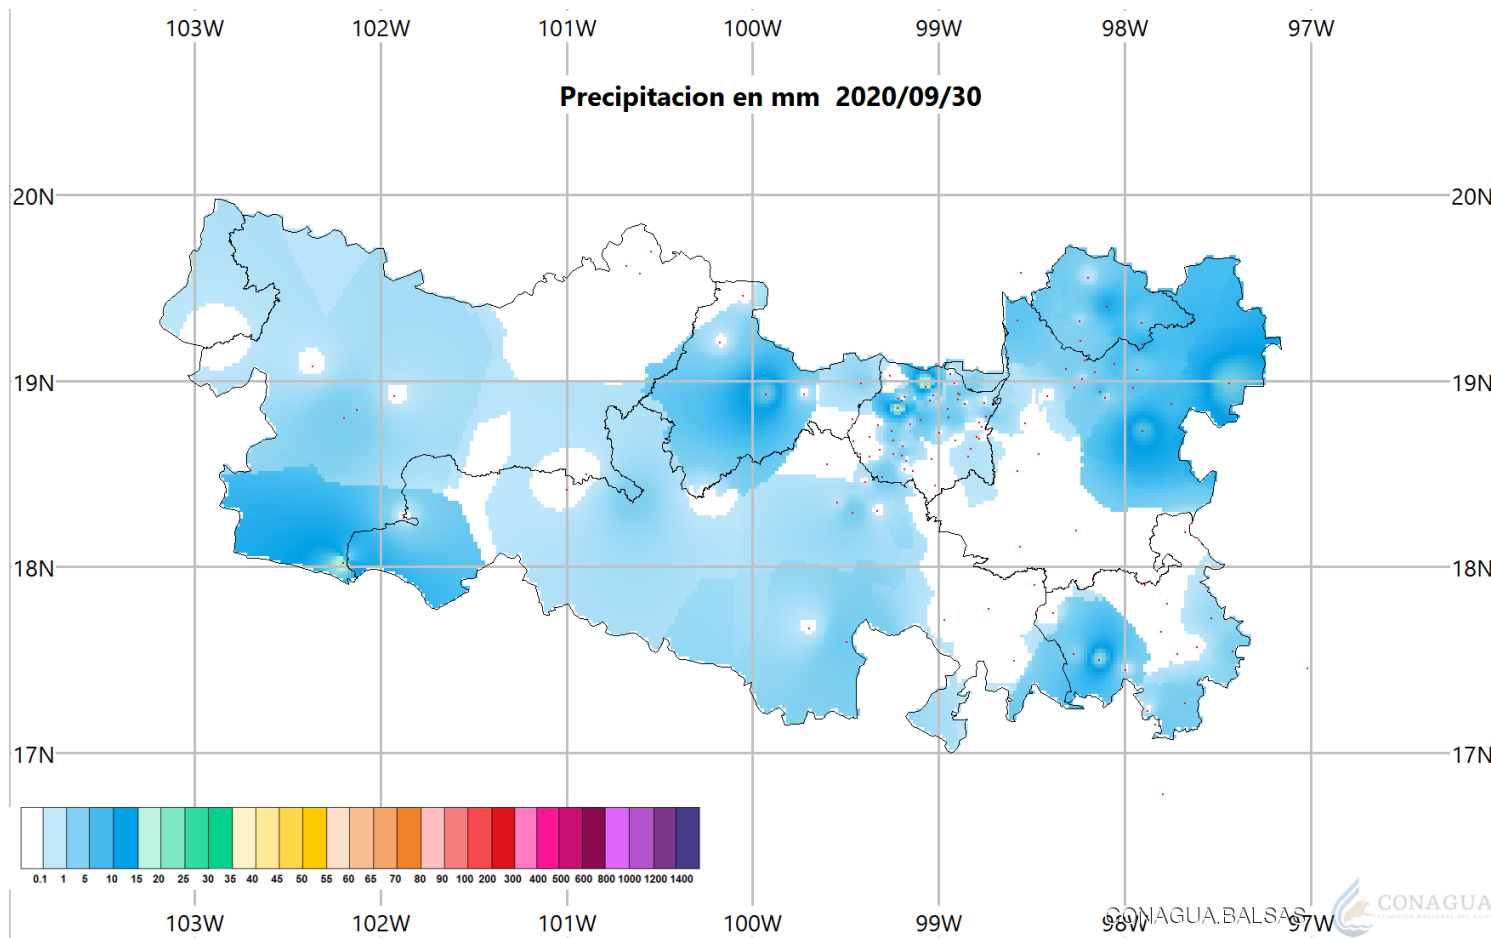

Precipitaciones Registradas en Estaciones Convencionales de las 8:00 de 29-09-2020 a las 8:00 del 30-09-2020

ESTADO	MUNICIPIO	ESTACIÓN	MM
Morelos	Temixco	Temixco	21.0
Michoacán	Melchor Ocampo	Melchor Ocampo	20.0
Morelos	Tepoztlán	Tepoztlán	20.0
Oaxaca	Silacayoápam	Silacayoápam	13.8
Puebla	Chalchicomula	Cd. Serdán	13.0
Edo. México	Texcaltitlán	Texcaltitlán	12.8
Puebla	Puebla	Canoa	12.0
Puebla	Huejotzingo	Huejotzingo	9.8
Tlaxcala	Apizaco	Apizaco	8.0
Tlaxcala	Zitlaltepec	Zitlaltepec	7.0