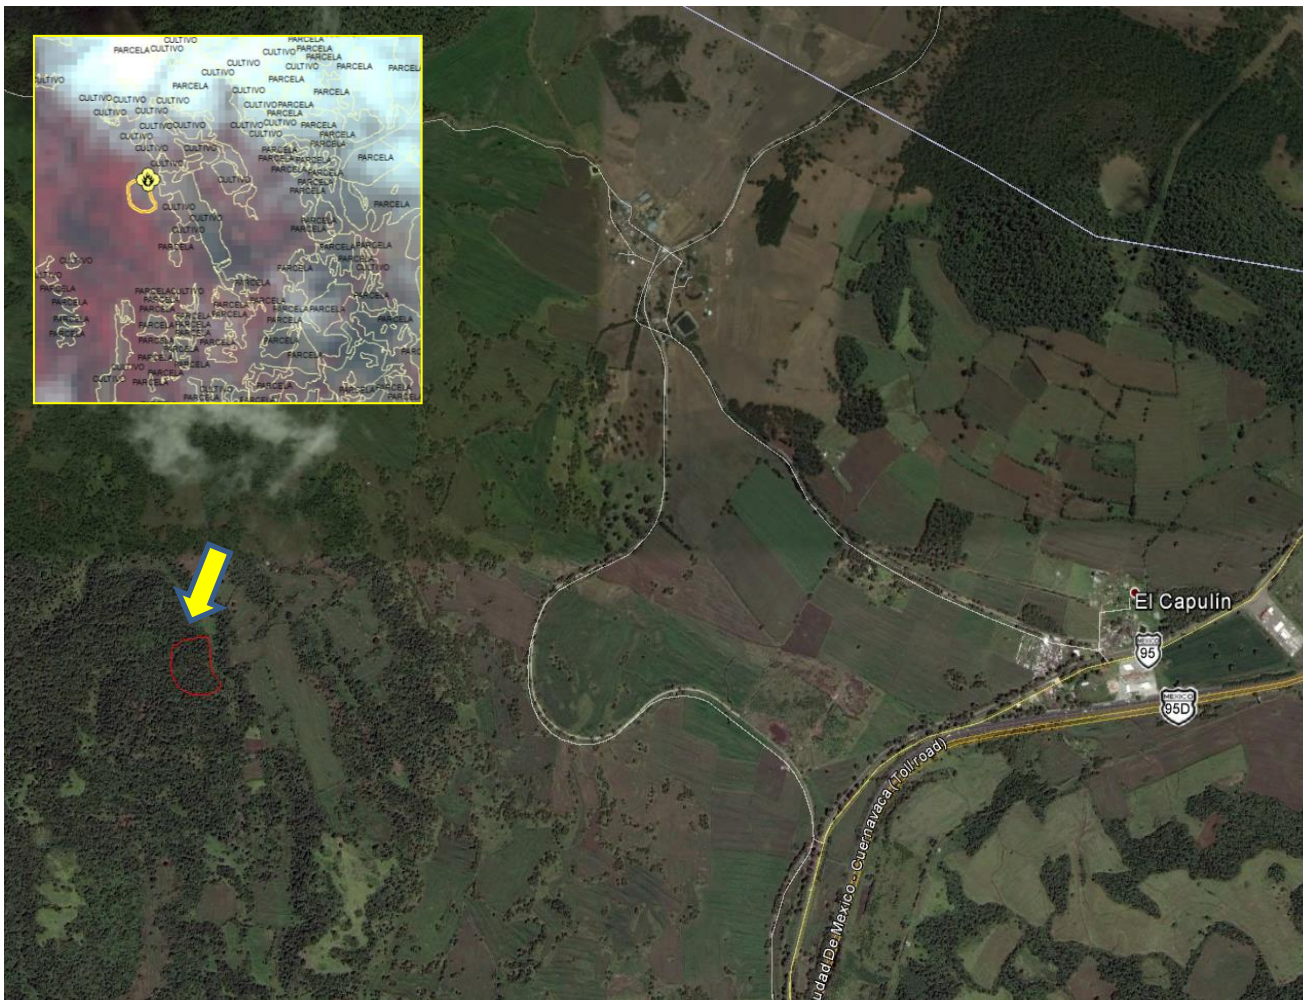

Número	20
Mes	Marzo
Día	Sábado, 01
Municipio	Tepoztlán
Paraje	Puente Guayabos
Causa Especial	Desmante para cambio de uso de suelo
Vegetación	Selva baja caducifolia
Superficie (Ha)	13.0
Días de Combate	1

Número	21
Mes	Marzo
Día	Sábado, 01
Municipio	Tepoztlán
Paraje	Los corredores
Causa Especial	Intencional
Vegetación	Encino
Superficie (Ha)	2.0
Días de Combate	1

Número	22
Mes	Marzo
Día	Domingo, 02
Municipio	Huitzilac
Paraje	Joya del Diablo
Causa Especial	Pastoreo
Vegetación	Pino
Superficie (Ha)	1.6
Días de Combate	1