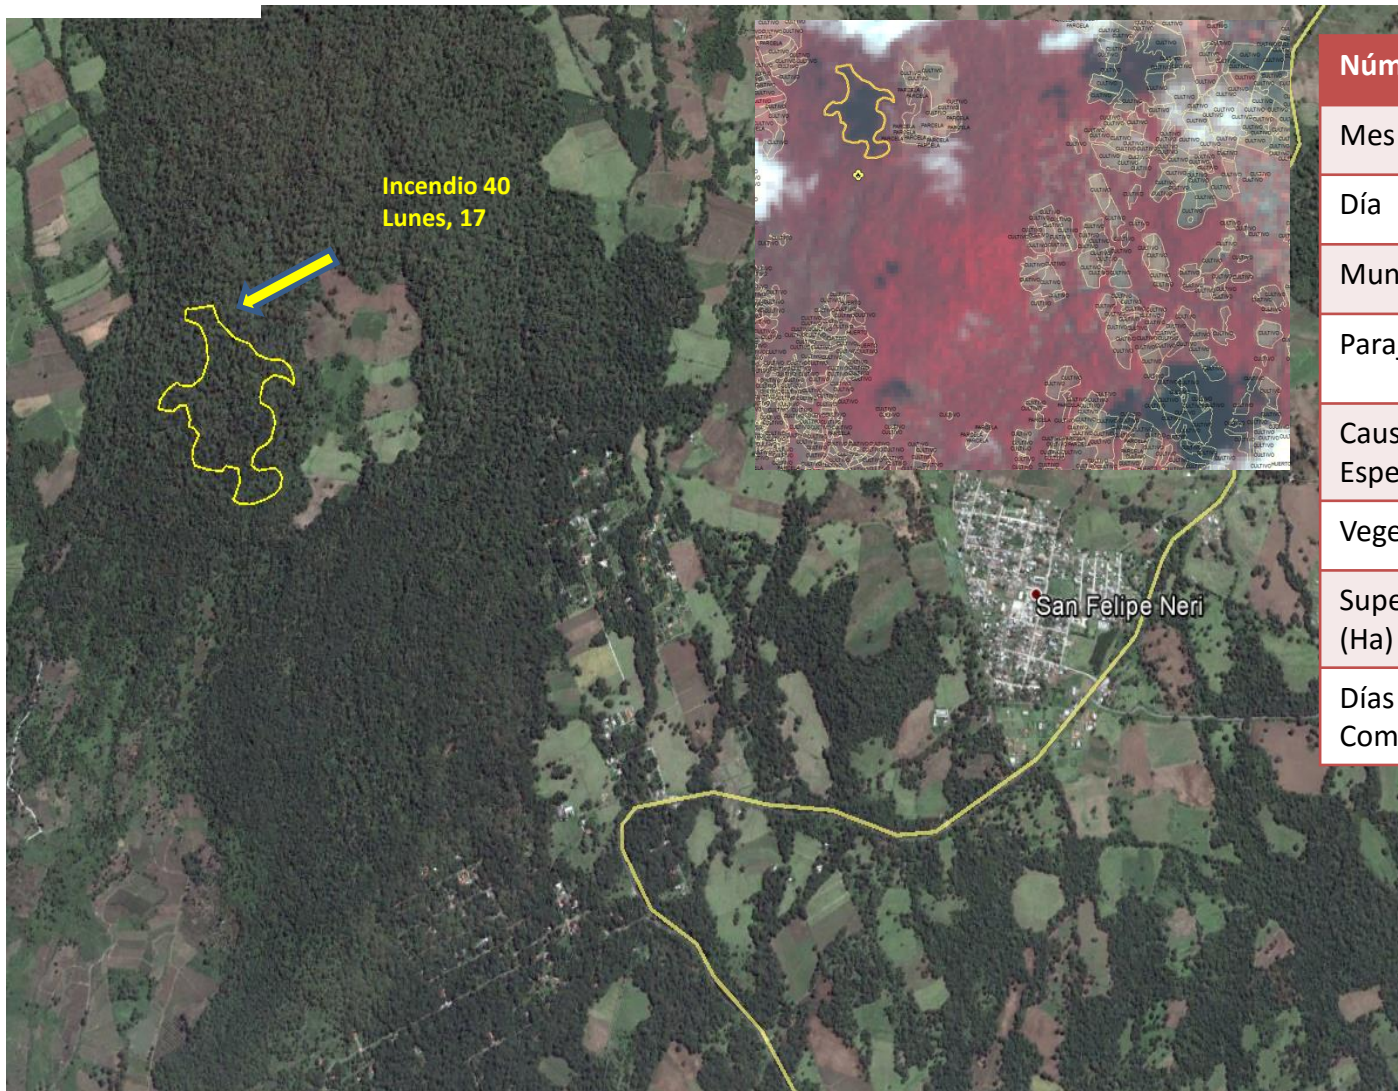

Número	34
Mes	Marzo
Día	Martes 11
Municipio	Tlalnepantla
Paraje	El Pedregal
Causa Especial	Pastoreo
Vegetación	Pino - Encino
Superficie (Ha)	53.0 (reportadas) 1.6 (método Satelital)
Días de Combate	1