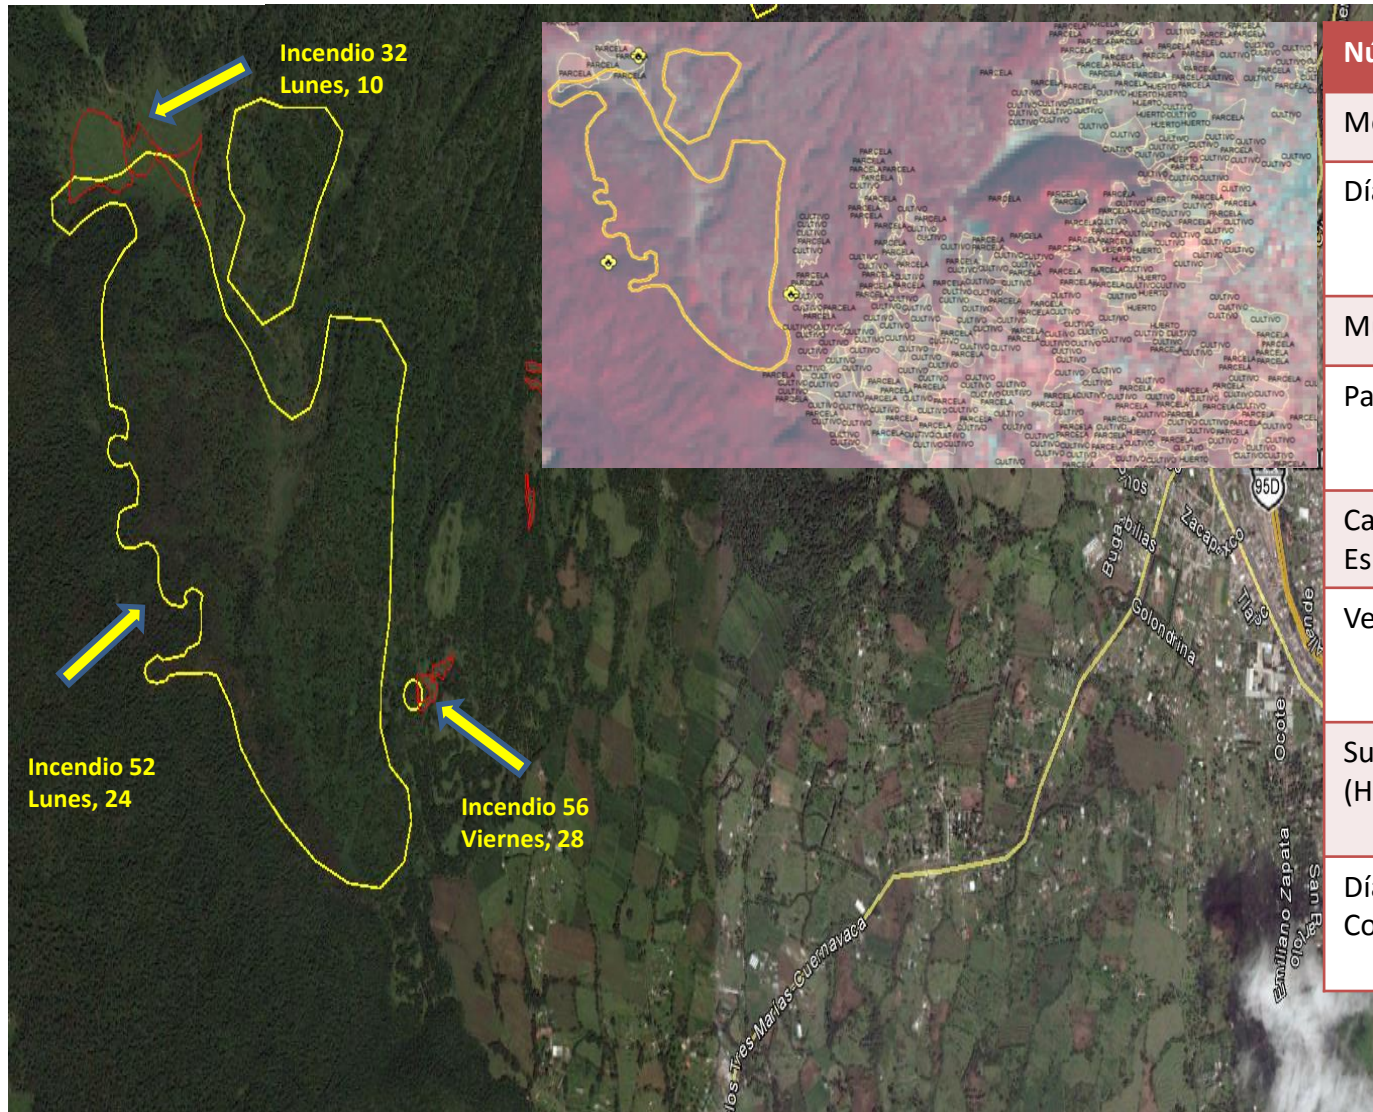

Número	29
Mes	Marzo
Día	Viernes, 07
Municipio	Huitzilac
Paraje	Km 9 a Zempoala
Causa Especial	Pastoreo
Vegetación	Pino
Superficie (Ha)	1.6
Días de Combate	1

MORELOS
PODER EJECUTIVO

COESBIO
Comisión Estatal de Biodiversidad
MORELOS

MORELOS
PODER EJECUTIVO

Secretaría
**de Desarrollo
Sustentable**

Número	30, 31 Y 36
Mes	Marzo
Día	Sábado, 08 (30 y 31) Viernes, 14 (36)
Municipio	Huitzilac
Paraje	Los Lagartos Ahuatla Los Cardos
Causa Especial	Pastoreo
Vegetación	Pino-Encino Encino Pino
Superficie (Ha)	0.8 3.0 13.5
Días de Combate	1