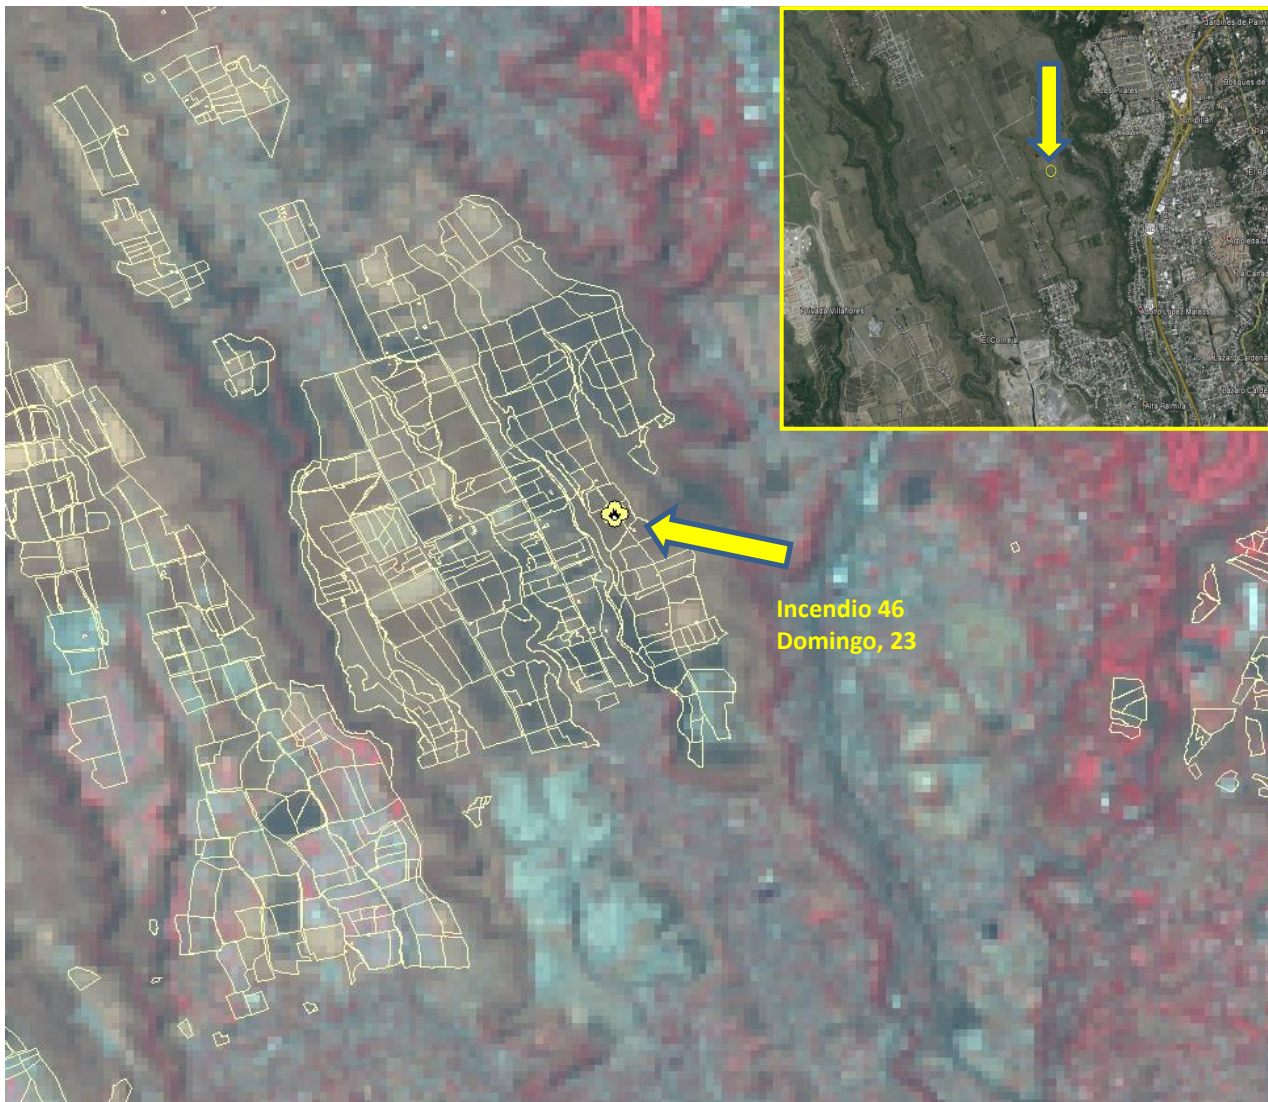

Número	46
Mes	Marzo
Día	Domingo, 23
Municipio	Cuernavaca
Paraje	La unión
Causa Especial	Trabajos agrícolas
Vegetación	Pastizal
Superficie (Ha)	0.5 reportadas
Días de Combate	1