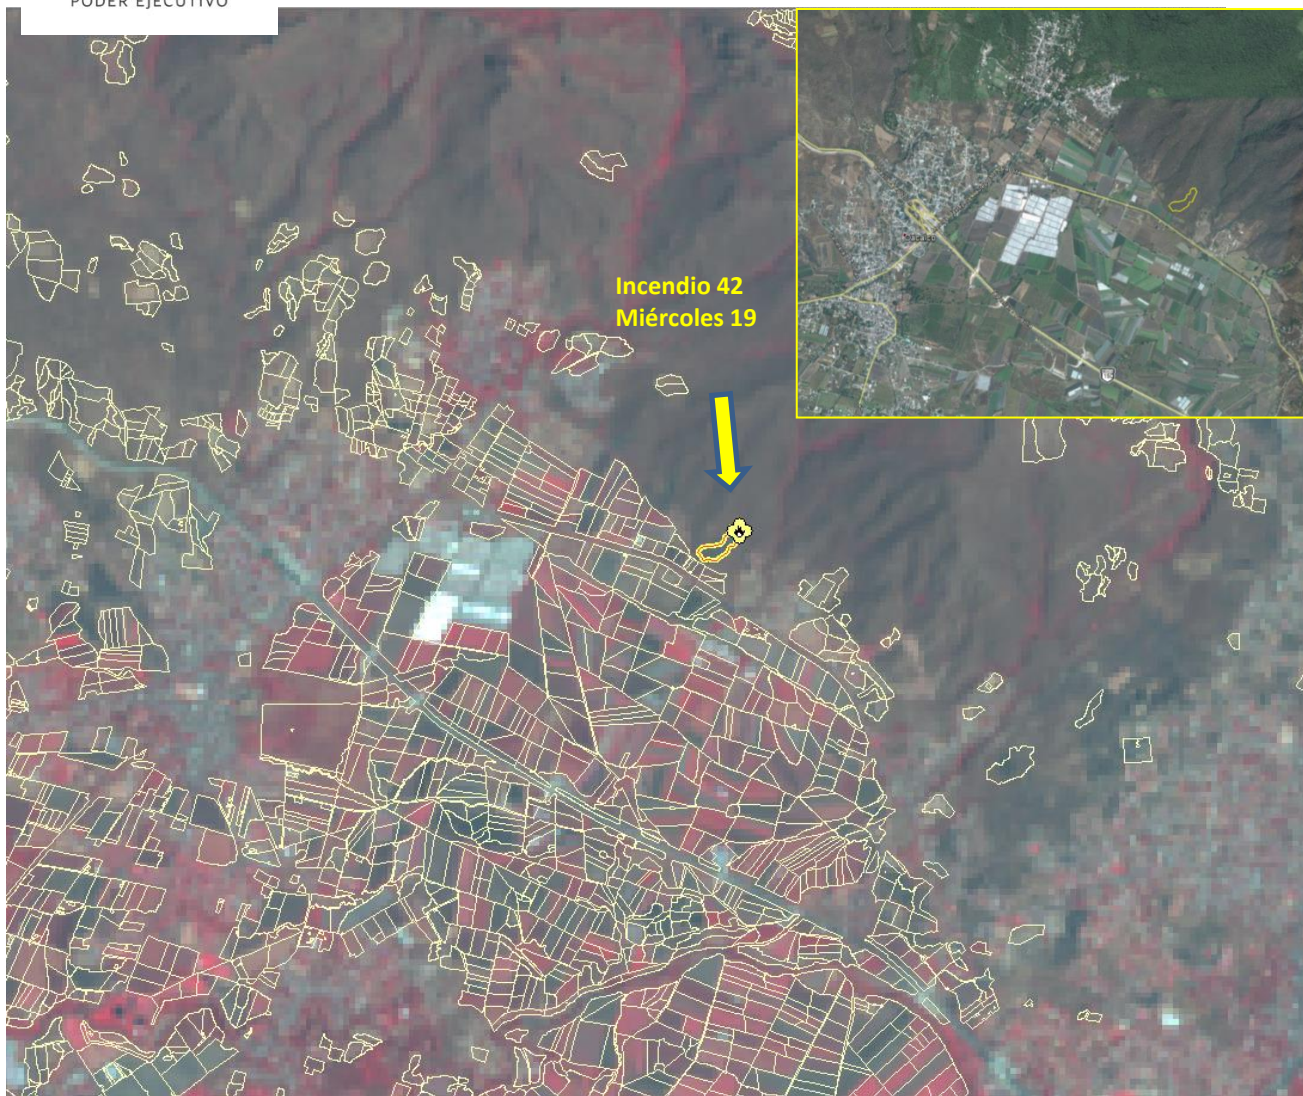

Número	42
Mes	Marzo
Día	Miércoles 19
Municipio	Tlayacapan
Paraje	Rancho Cartón
Causa Especial	Inducido Fumadores
Vegetación	Selva Baja Caducifolia
Superficie (Ha)	3.0 reportadas 1.8 calculadas
Días de Combate	1