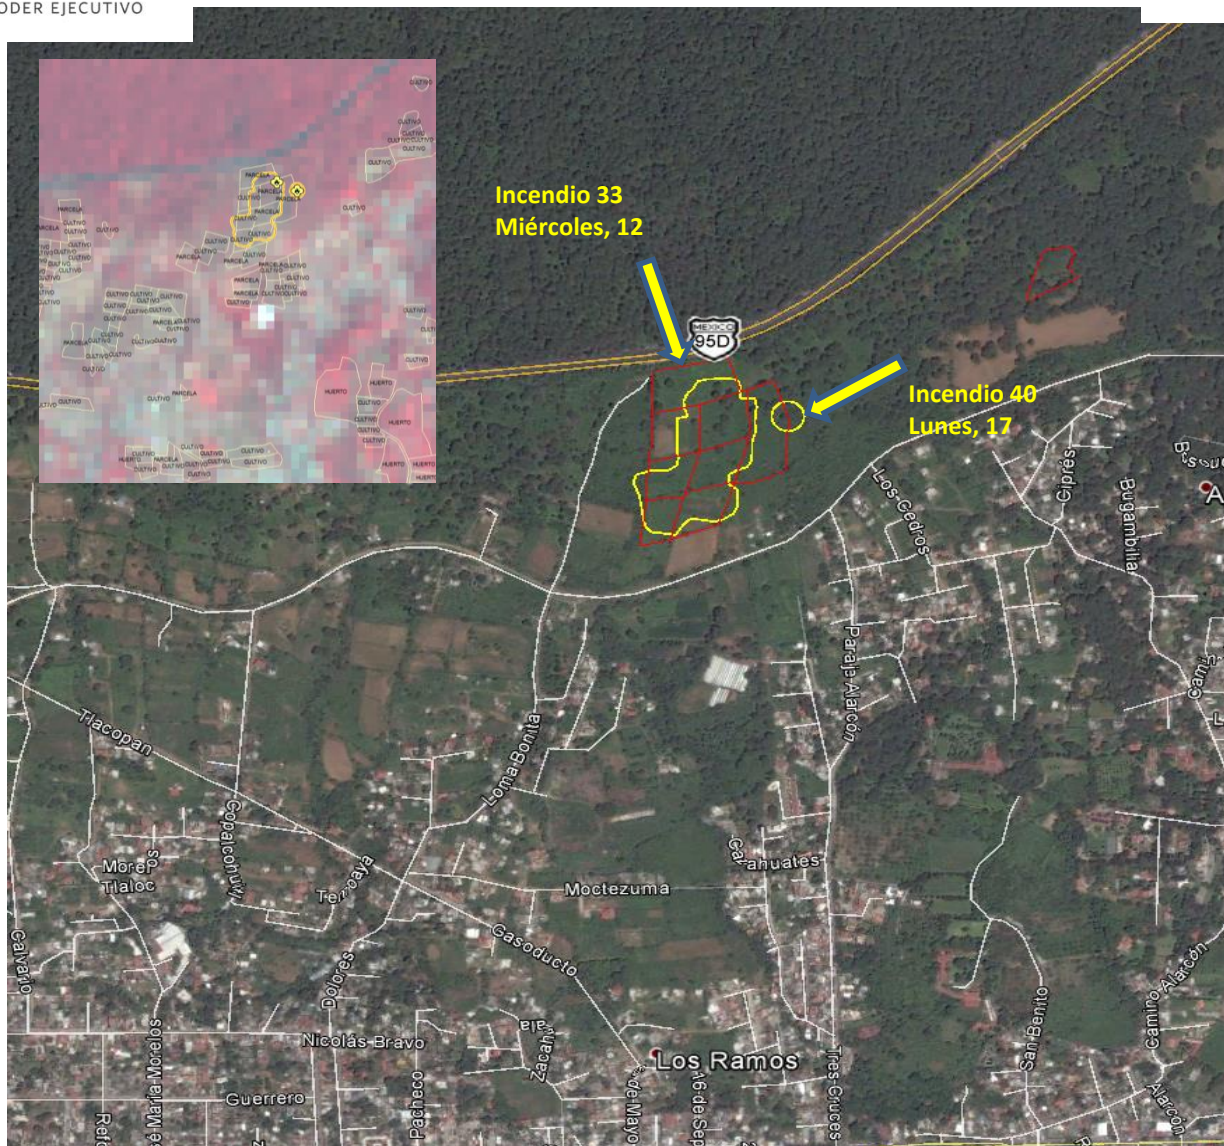

MORELOS
PODER EJECUTIVO

Secretaría
**de Desarrollo
Sustentable**

Número	30, 31 Y 36
Mes	Marzo
Día	Sábado, 08 (30 y 31) Viernes, 14 (36)
Municipio	Huitzilac
Paraje	Los Lagartos Ahuatla Los Cardos
Causa Especial	Pastoreo
Vegetación	Pino-Encino Encino Pino
Superficie (Ha)	0.8 3.0 13.5
Días de Combate	1

Número	32, 52 y 56
Mes	Marzo
Día	Lunes. 10 (32) Lunes, 24 (52) Viernes, 28 (56)
Municipio	Huitzilac
Paraje	Suroriente Hueyapan Pilares , la Glorieta Sur de Tanque
Causa Especial	Pastoreo
Vegetación	Pino-Encino Encino Pino
Superficie (Ha)	22.5 126.0 0.5
Días de Combate	1 día, incendio 32 2 días, incendio 52 1 día, Incendio 56