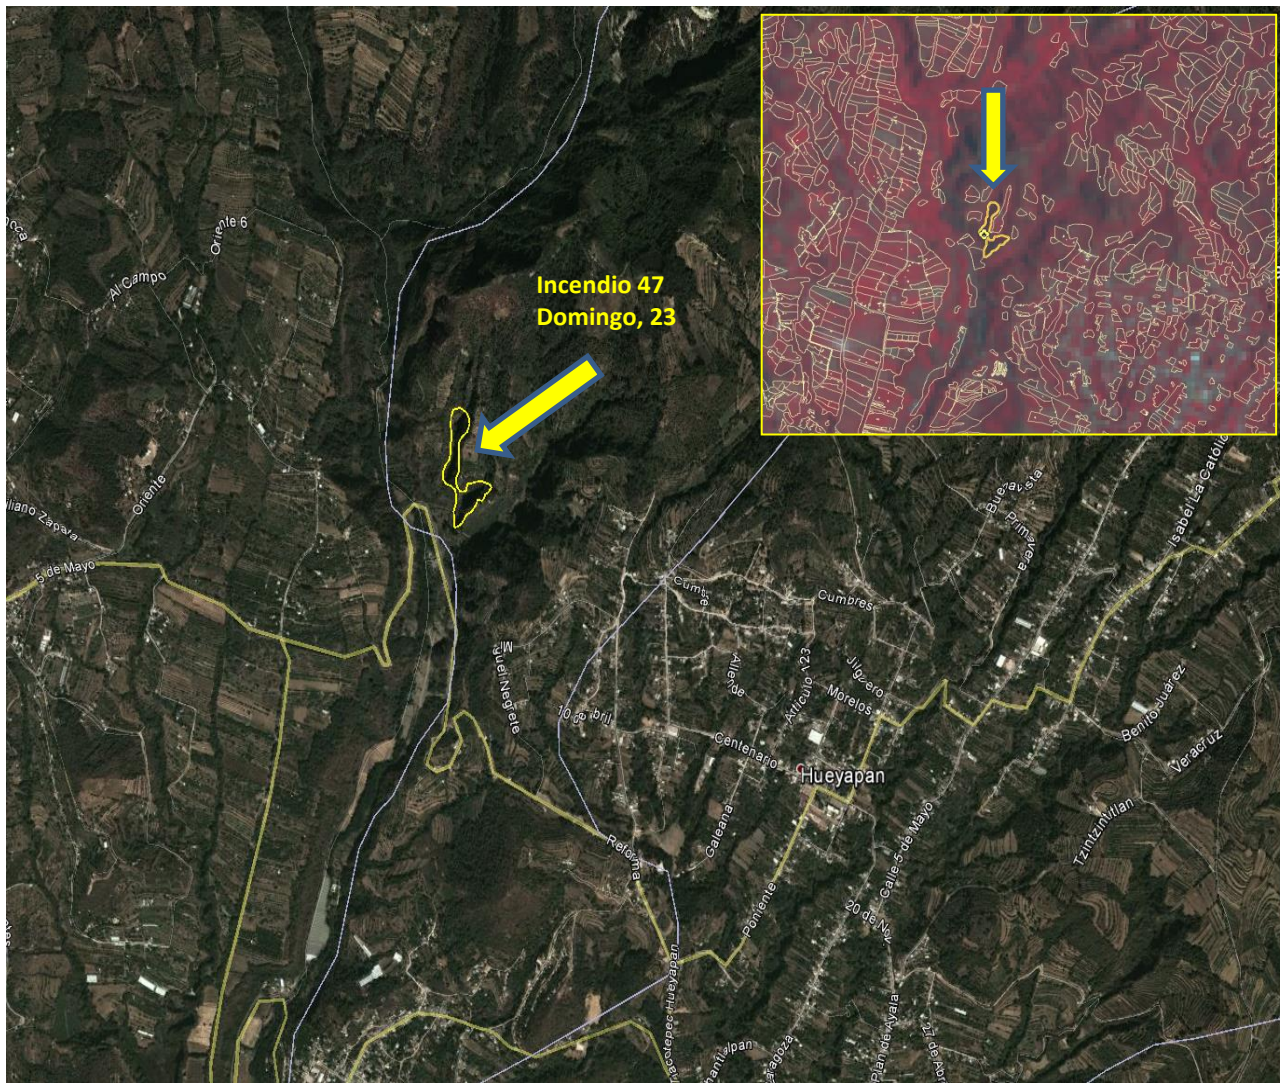

Número	47
Mes	Marzo
Día	Domingo, 23
Municipio	Cuernavaca
Paraje	La unión
Causa Especial	Trabajos agrícolas
Vegetación	Pastizal
Superficie (Ha)	0.5 reportadas
Días de Combate	1