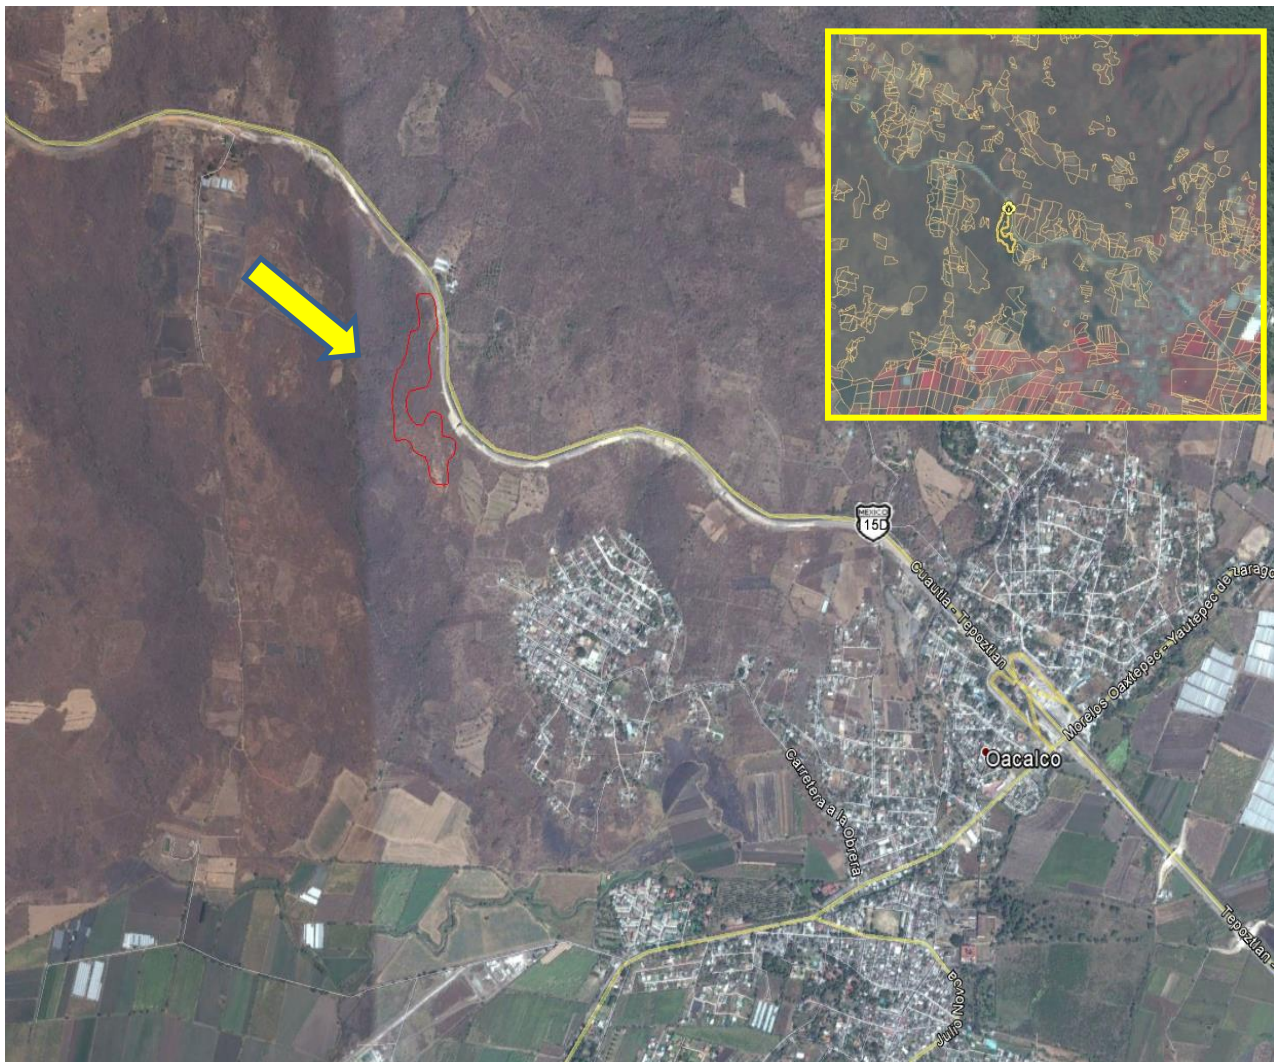

Número	25
Mes	Marzo
Día	Lunes, 03
Municipio	Tepoztlán
Paraje	El Capadero
Causa Especial	Pastoreo
Vegetación	Selva baja Caducifolia
Superficie (Ha)	4.0
Días de Combate	1