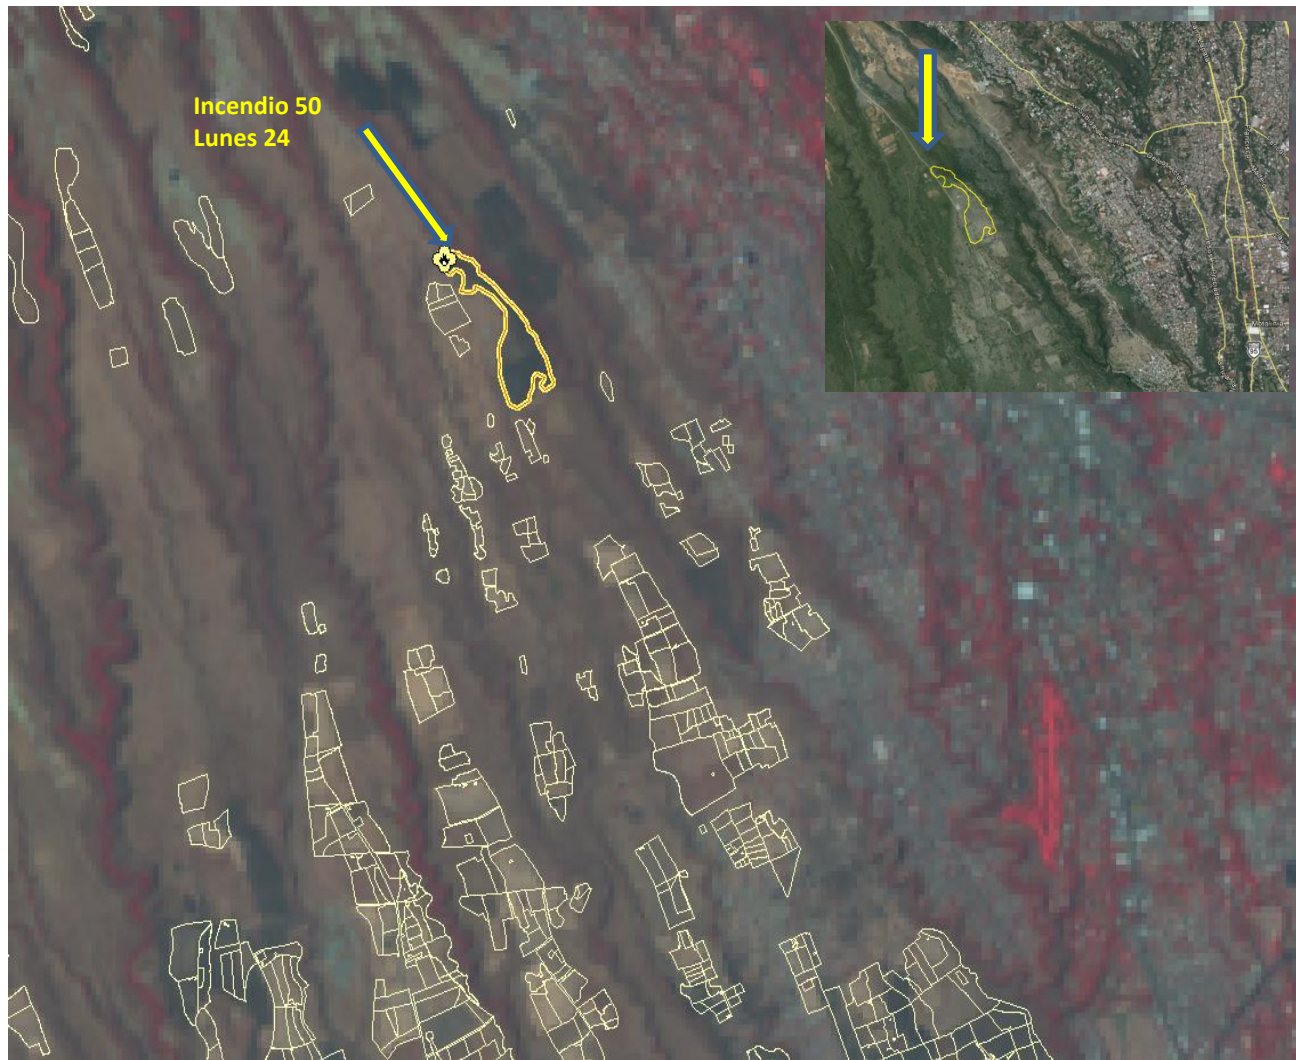

Número	50
Mes	Marzo
Día	Lunes, 24
Municipio	Cuernavaca
Paraje	Sur de la Carpa
Causa Especial	Inducido
Vegetación	Cedro
Superficie (Ha)	14.5
Días de Combate	1