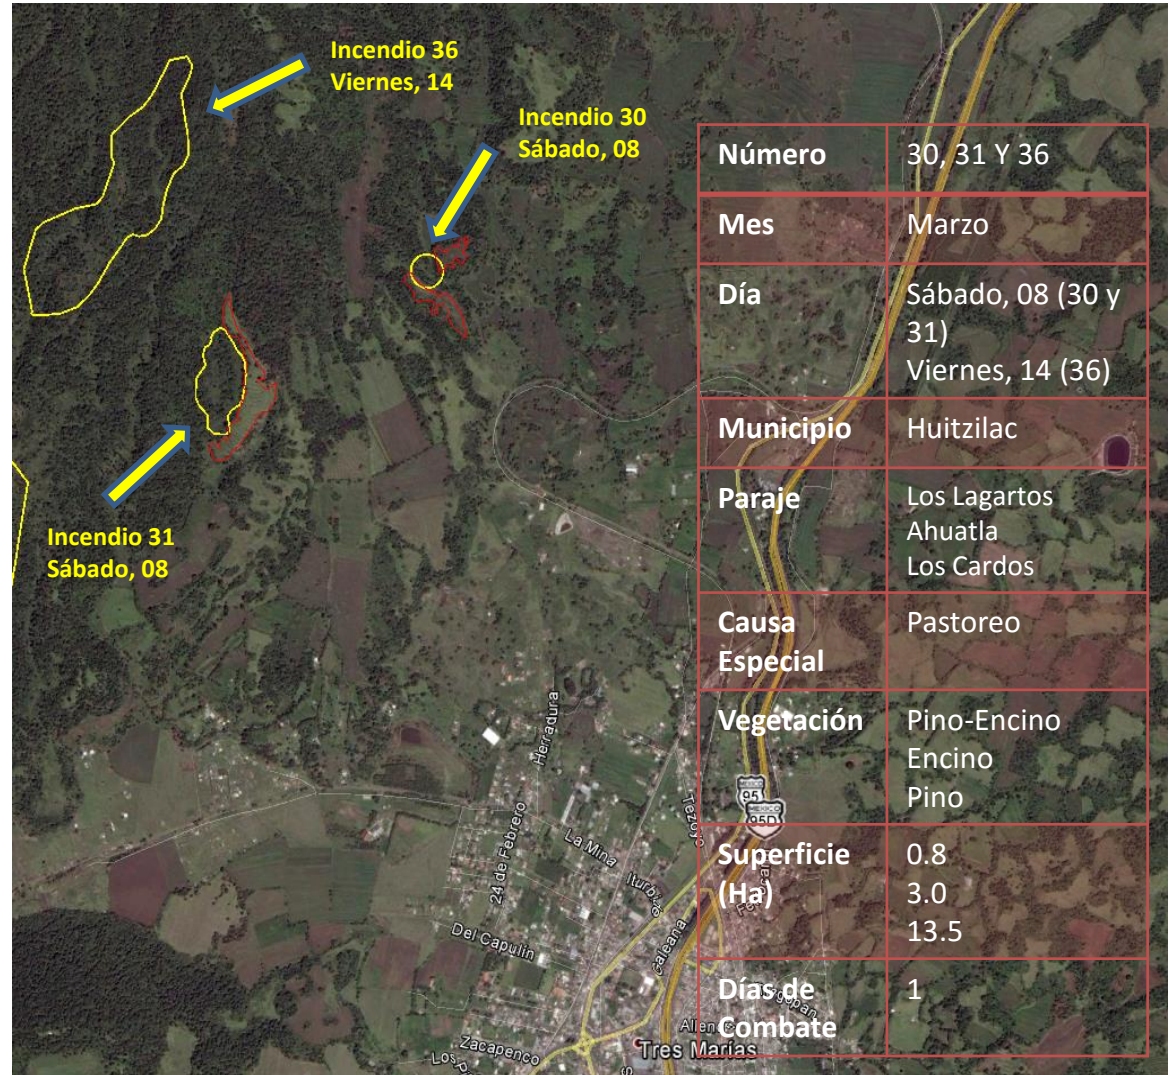

Número	29
Mes	Marzo
Día	Viernes, 07
Municipio	Huitzilac
Paraje	Km 9 a Zempoala
Causa Especial	Pastoreo
Vegetación	Pino
Superficie (Ha)	1.6
Días de Combate	1

MORELOS
PODER EJECUTIVO

COESBIO
Comisión Estatal de Biodiversidad
MORELOS

MORELOS
PODER EJECUTIVO

Secretaría
**de Desarrollo
Sustentable**

Número	30, 31 Y 36
Mes	Marzo
Día	Sábado, 08 (30 y 31) Viernes, 14 (36)
Municipio	Huitzilac
Paraje	Los Lagartos Ahuatla Los Cardos
Causa Especial	Pastoreo
Vegetación	Pino-Encino Encino Pino
Superficie (Ha)	0.8 3.0 13.5
Días de Combate	1