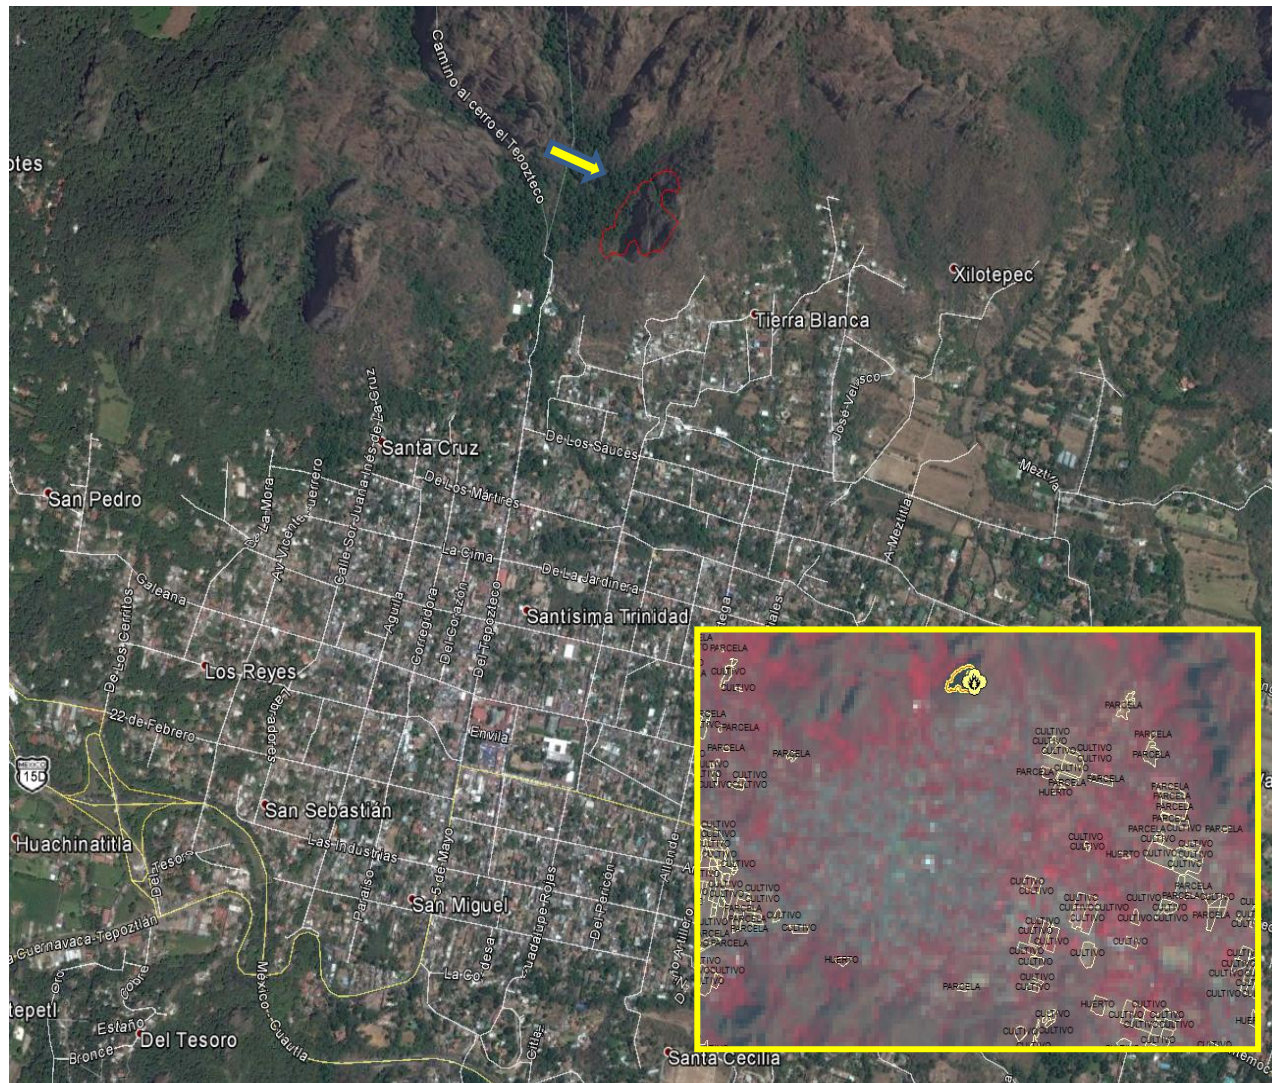

Número	20
Mes	Marzo
Día	Sábado, 01
Municipio	Tepoztlán
Paraje	Puente Guayabos
Causa Especial	Desmante para cambio de uso de suelo
Vegetación	Selva baja caducifolia
Superficie (Ha)	13.0
Días de Combate	1

Número	21
Mes	Marzo
Día	Sábado, 01
Municipio	Tepoztlán
Paraje	Los corredores
Causa Especial	Intencional
Vegetación	Encino
Superficie (Ha)	2.0
Días de Combate	1

Número	22
Mes	Marzo
Día	Domingo, 02
Municipio	Huitzilac
Paraje	Joya del Diablo
Causa Especial	Pastoreo
Vegetación	Pino
Superficie (Ha)	1.6
Días de Combate	1

Número	33 y 40
Mes	Marzo
Día	Miércoles, 12 (33) Lunes, 17 (40)
Municipio	Tepoztlán
Paraje	Km 76+00 Km 76.5 de la Autopista México-Cuernavaca
Causa Especial	Quemas agrícolas
Vegetación	Pino
Superficie (Ha)	3.0 0.2
Días de Combate	1