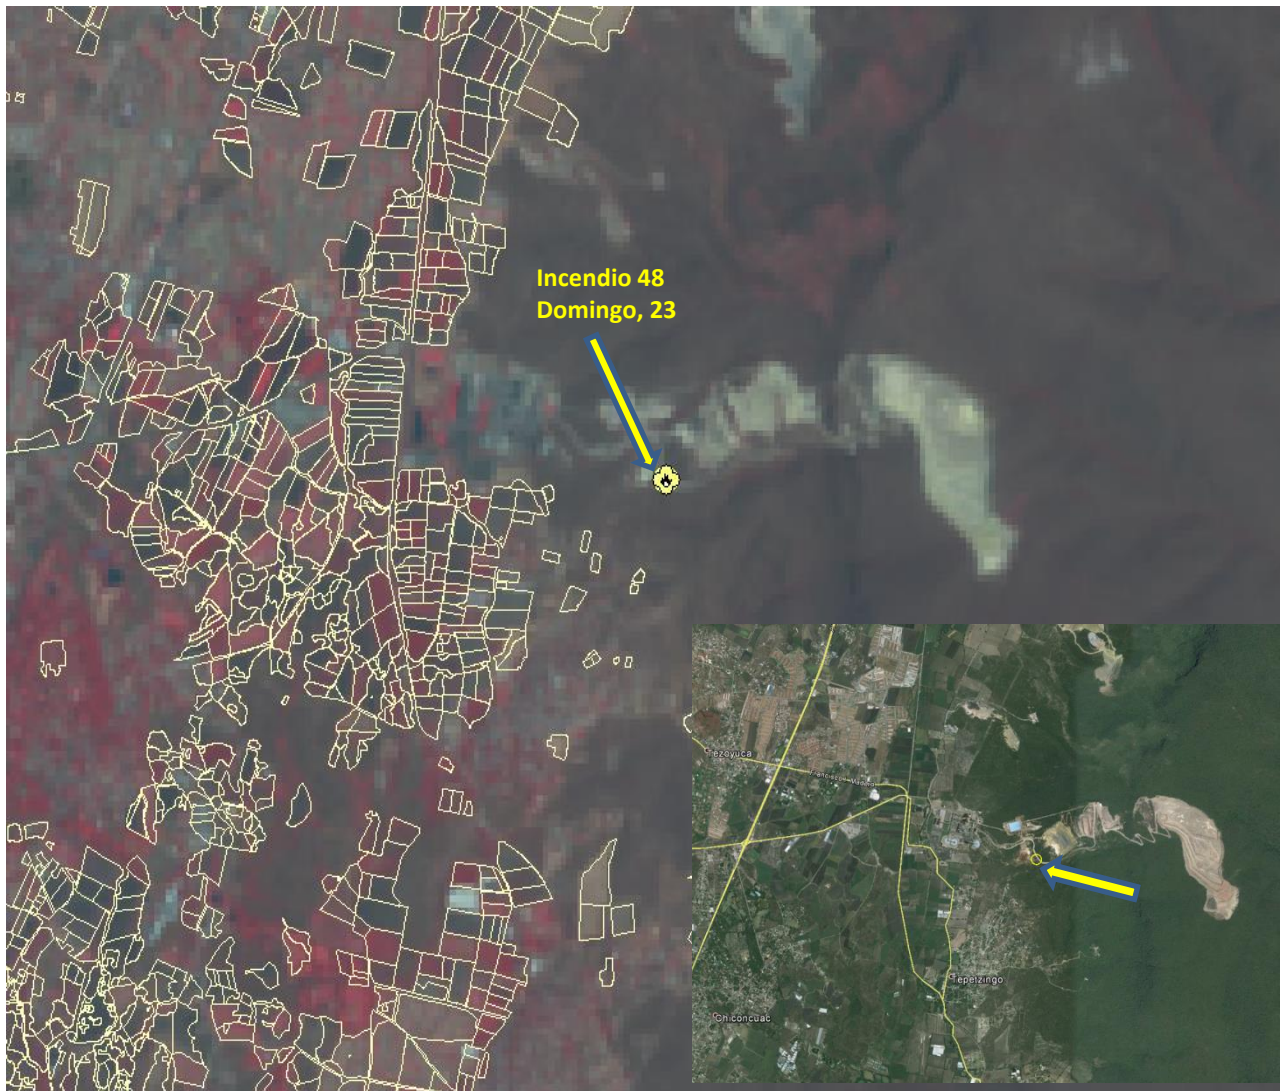

Número	48
Mes	Marzo
Día	Domingo, 23
Municipio	Emiliano Zapata
Paraje	Milpillas
Causa Especial	Inducido
Vegetación	Selva Baja Caducifolia
Superficie (Ha)	0.8
Días de Combate	1