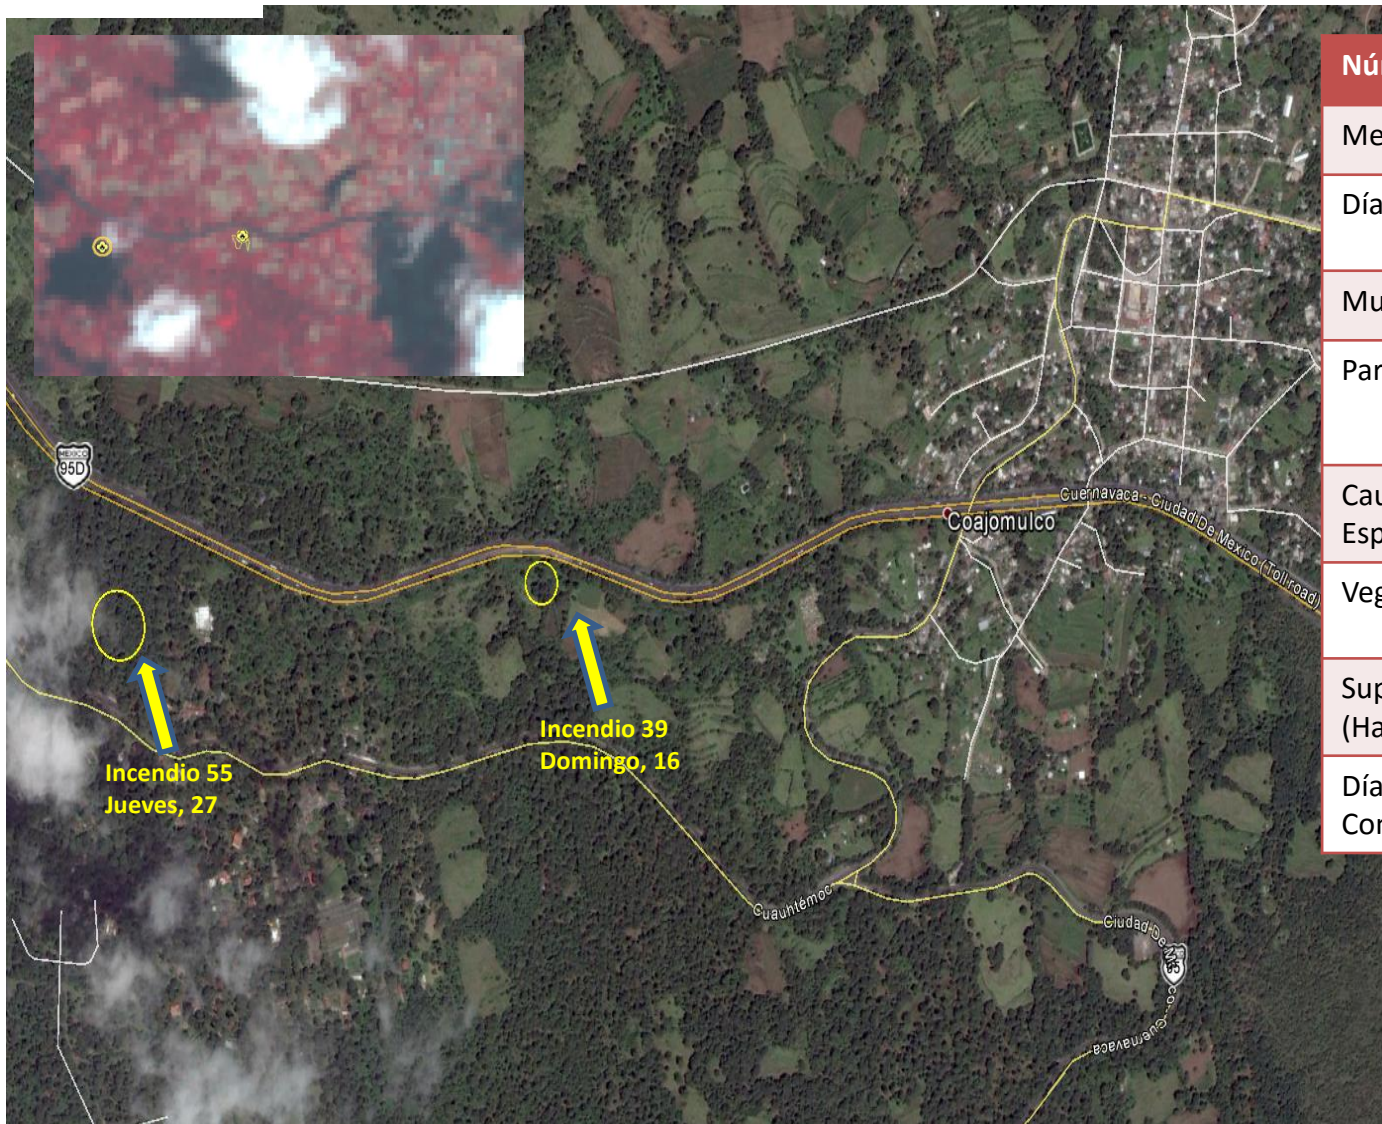

Número	39 y 55
Mes	Marzo
Día	Domingo, 16 (39) Jueves, 27 (55)
Municipio	Huitzilac
Paraje	Km 58+000 Autopista Km 55+800 Carr. Fed. México-Cuernavaca
Causa Especial	Intencional
Vegetación	Encino Pino-Encino
Superficie (Ha)	0.3 0.8
Días de Combate	1