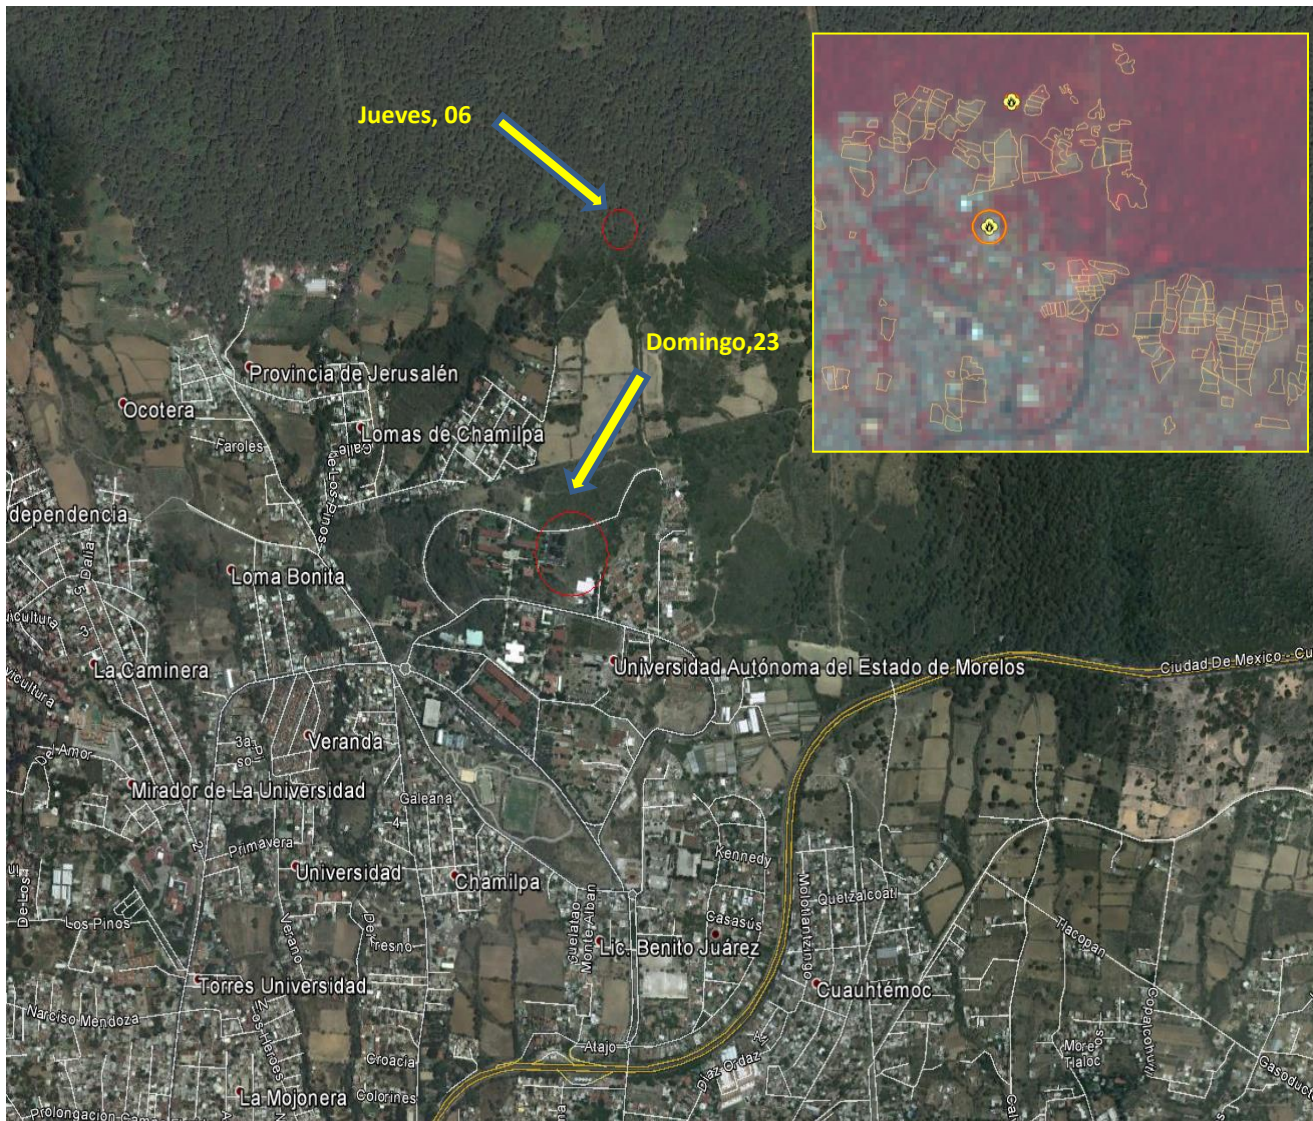

Número	28 y 45
Mes	Marzo
Día	Jueves, 06 Domingo, 23
Municipio	Cuernavaca
Paraje	Tlaconotzin Norte UAEM-Chamilpa
Causa Especial	Inducido para desmante
Vegetación	Pino Pino-Encino
Superficie (Ha)	0.5 2.5
Días de Combate	1