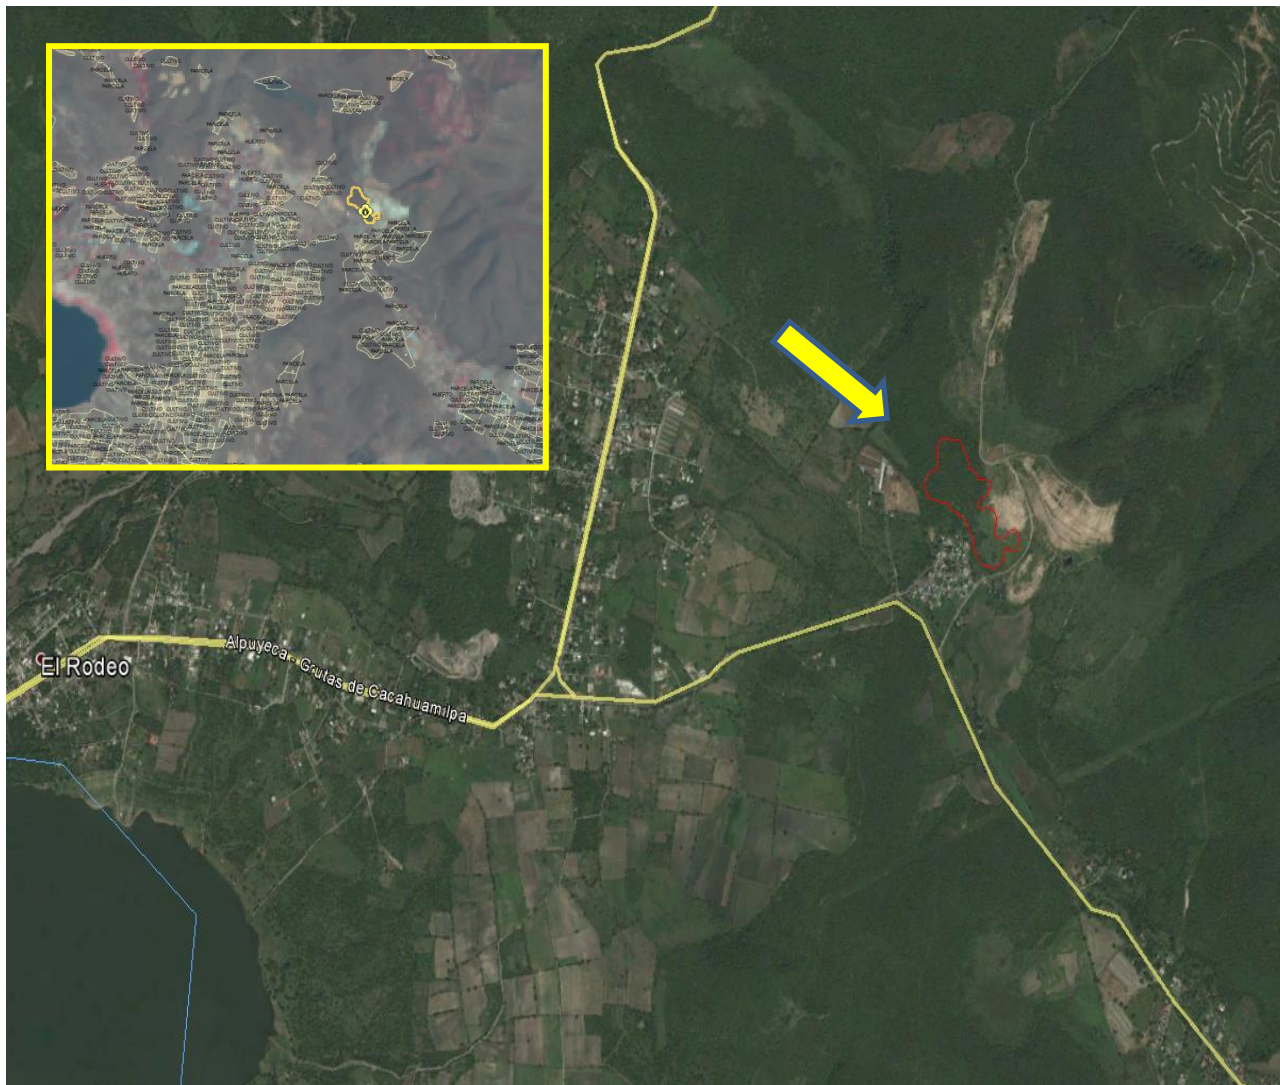

Número	24
Mes	Marzo
Día	Domingo, 02
Municipio	Xochitepec
Paraje	Sucursal Mina
Causa Especial	Inducido por fumadores
Vegetación	Selva baja Caducifolia
Superficie (Ha)	7.0
Días de Combate	1