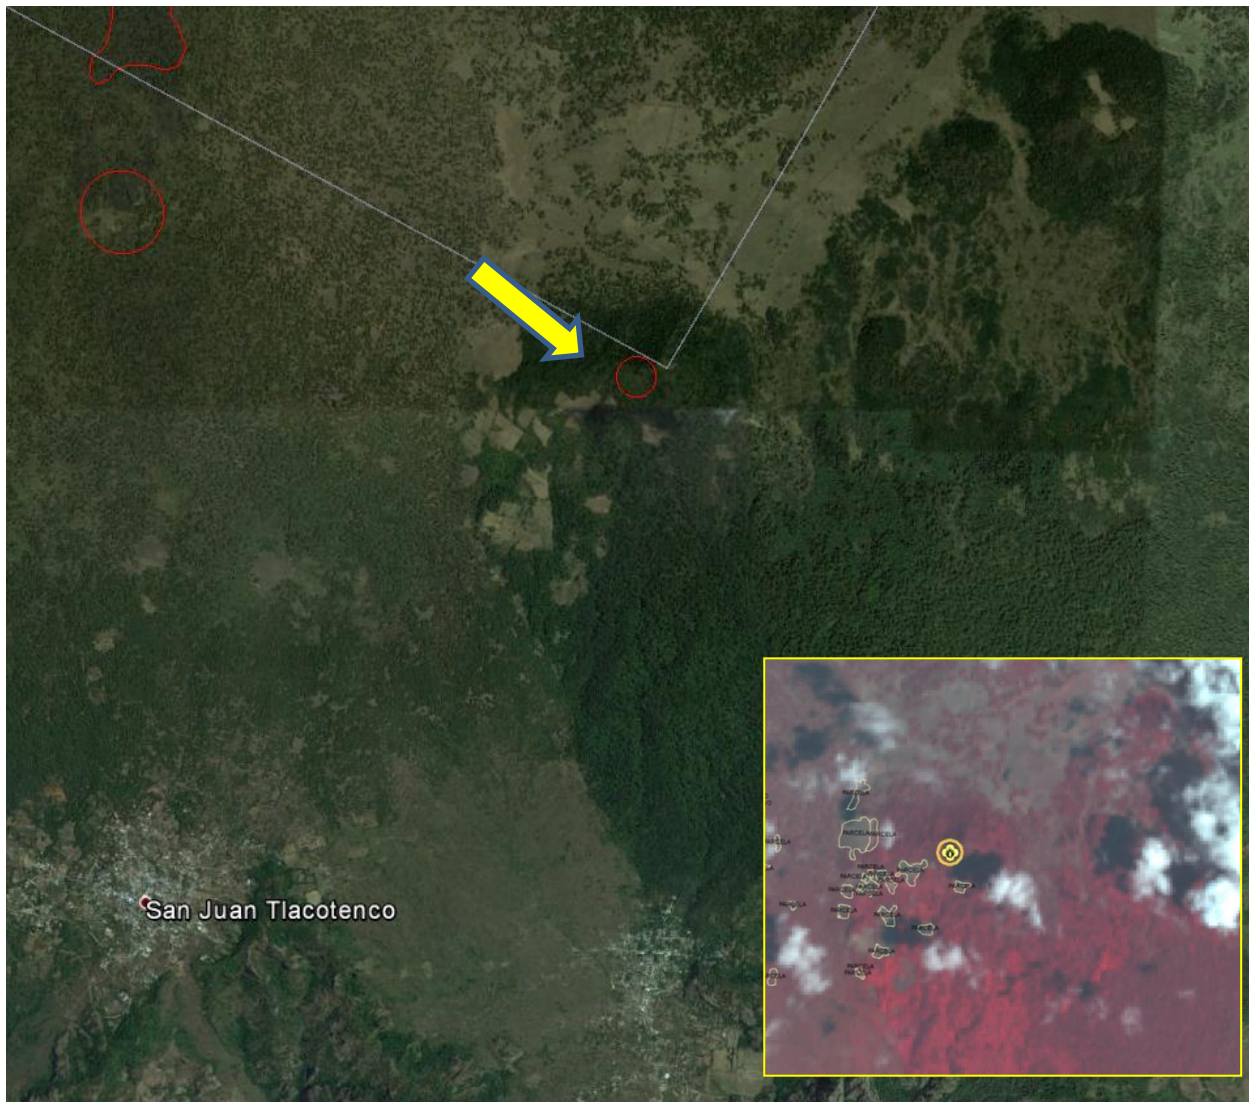

Número	20
Mes	Marzo
Día	Sábado, 01
Municipio	Tepoztlán
Paraje	Puente Guayabos
Causa Especial	Desmante para cambio de uso de suelo
Vegetación	Selva baja caducifolia
Superficie (Ha)	13.0
Días de Combate	1

Número	21
Mes	Marzo
Día	Sábado, 01
Municipio	Tepoztlán
Paraje	Los corredores
Causa Especial	Intencional
Vegetación	Encino
Superficie (Ha)	2.0
Días de Combate	1

Número	22
Mes	Marzo
Día	Domingo, 02
Municipio	Huitzilac
Paraje	Joya del Diablo
Causa Especial	Pastoreo
Vegetación	Pino
Superficie (Ha)	1.6
Días de Combate	1