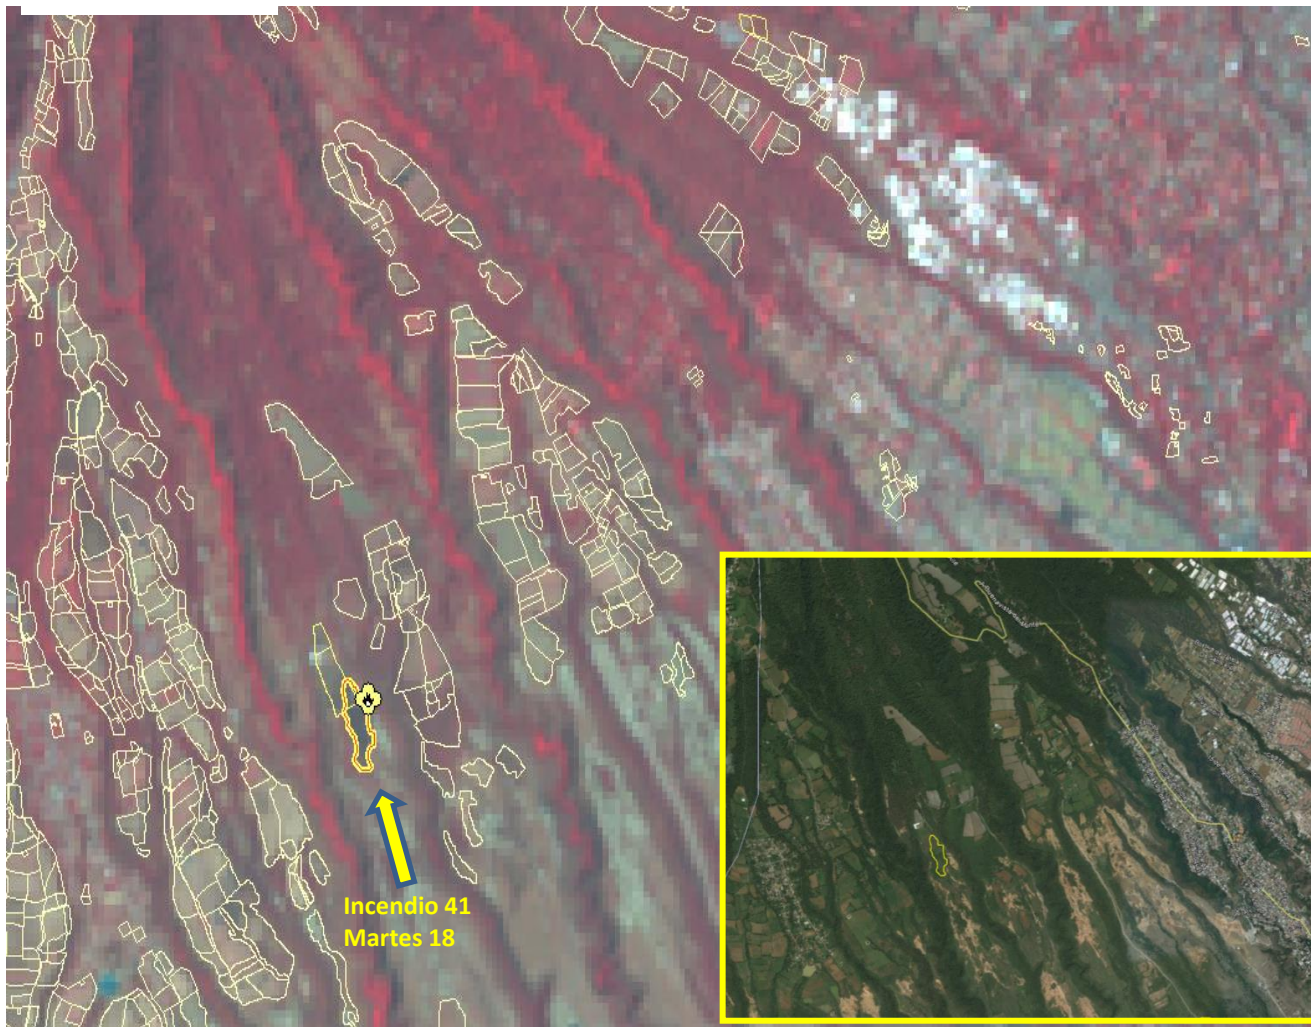

Número	41
Mes	Marzo
Día	Martes 18
Municipio	Cuernavaca
Paraje	Loma del Fresno
Causa Especial	Desmonte
Vegetación	Encino
Superficie (Ha)	6.0 reportadas 3.2 calculadas
Días de Combate	1