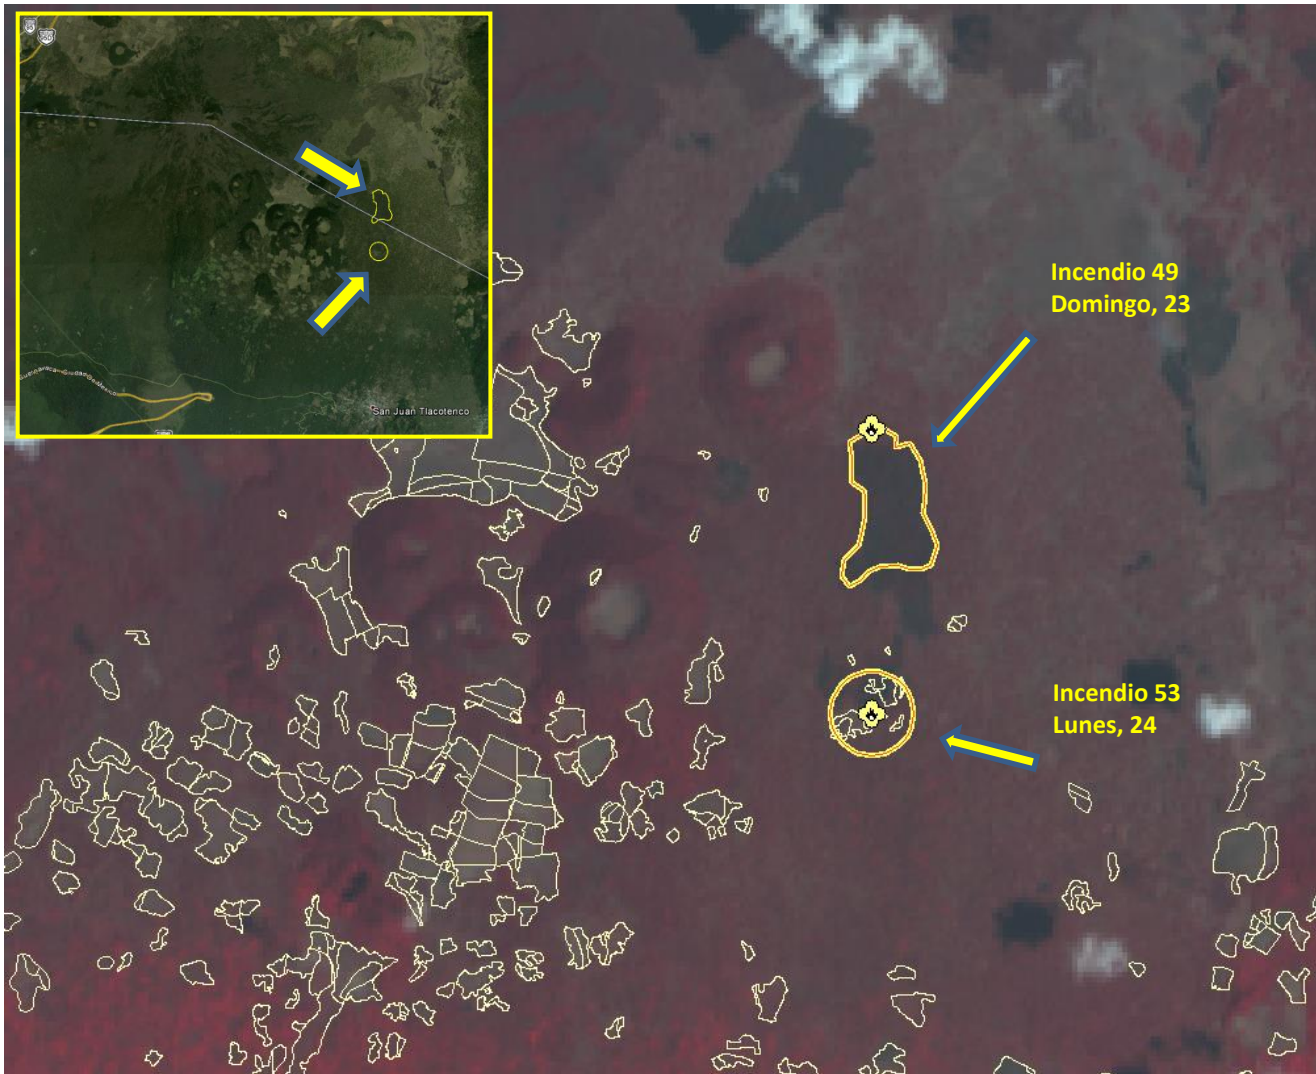

Número	49 y 53
Mes	Marzo
Día	Domingo, 23 Lunes, 24
Municipio	Tepoztlán
Paraje	Acahuaza (49) Oriente de Xuchio (53)
Causa Especial	Pastoreo
Vegetación	Pino-Encino
Superficie (Ha)	30.5 20
Días de Combate	1