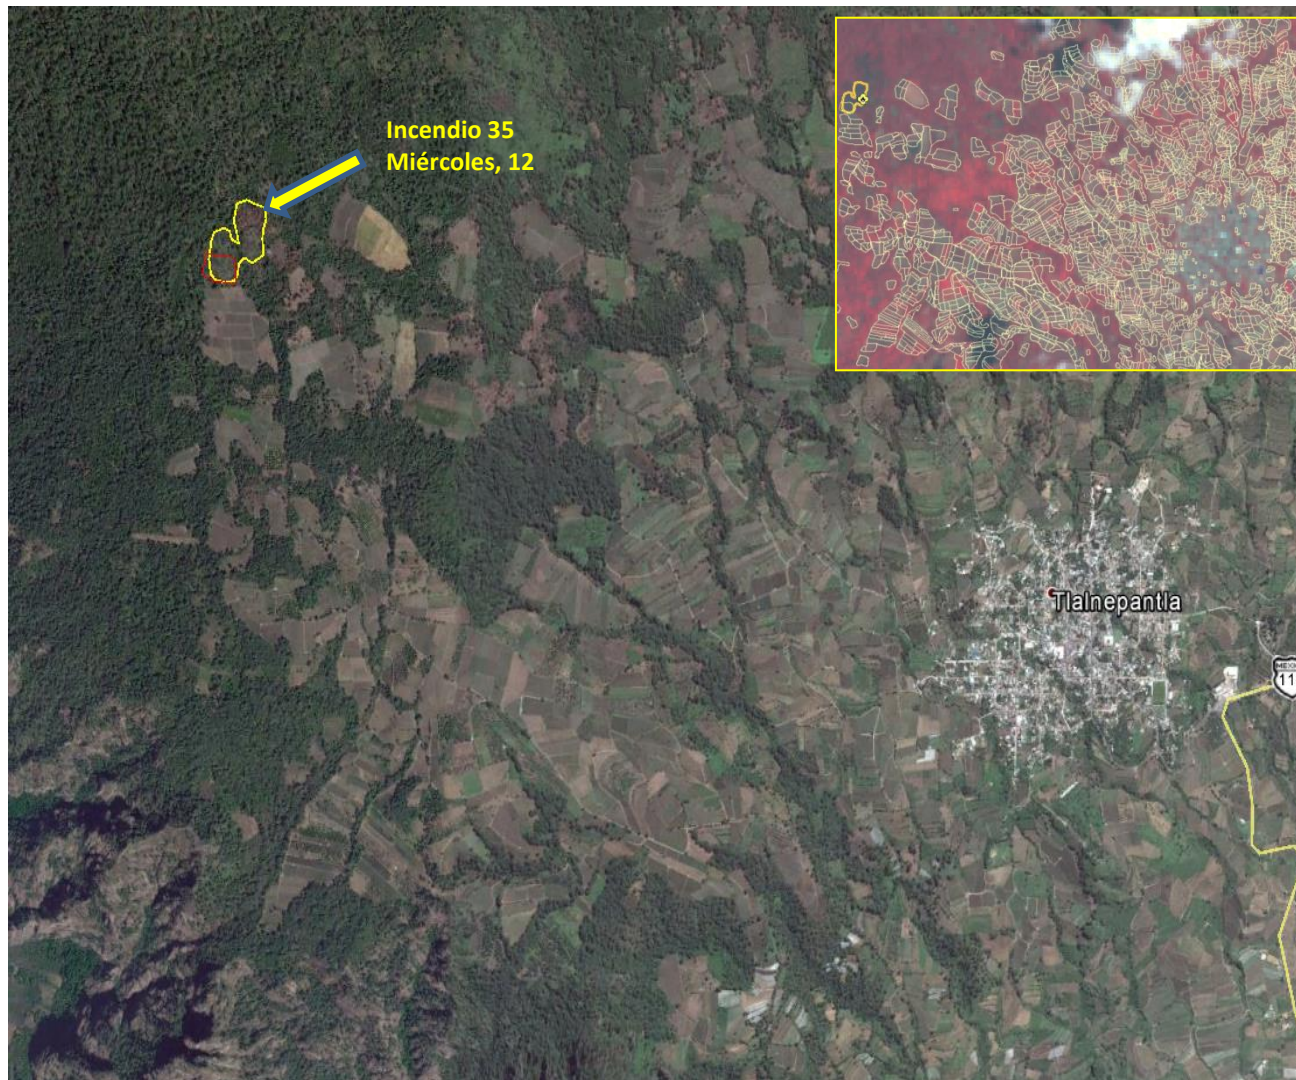

Número	35
Mes	Marzo
Día	Miércoles 12
Municipio	Tlalnepantla
Paraje	Actopan
Causa Especial	Desmonte-agrícola
Vegetación	Pino
Superficie (Ha)	4.5
Días de Combate	1