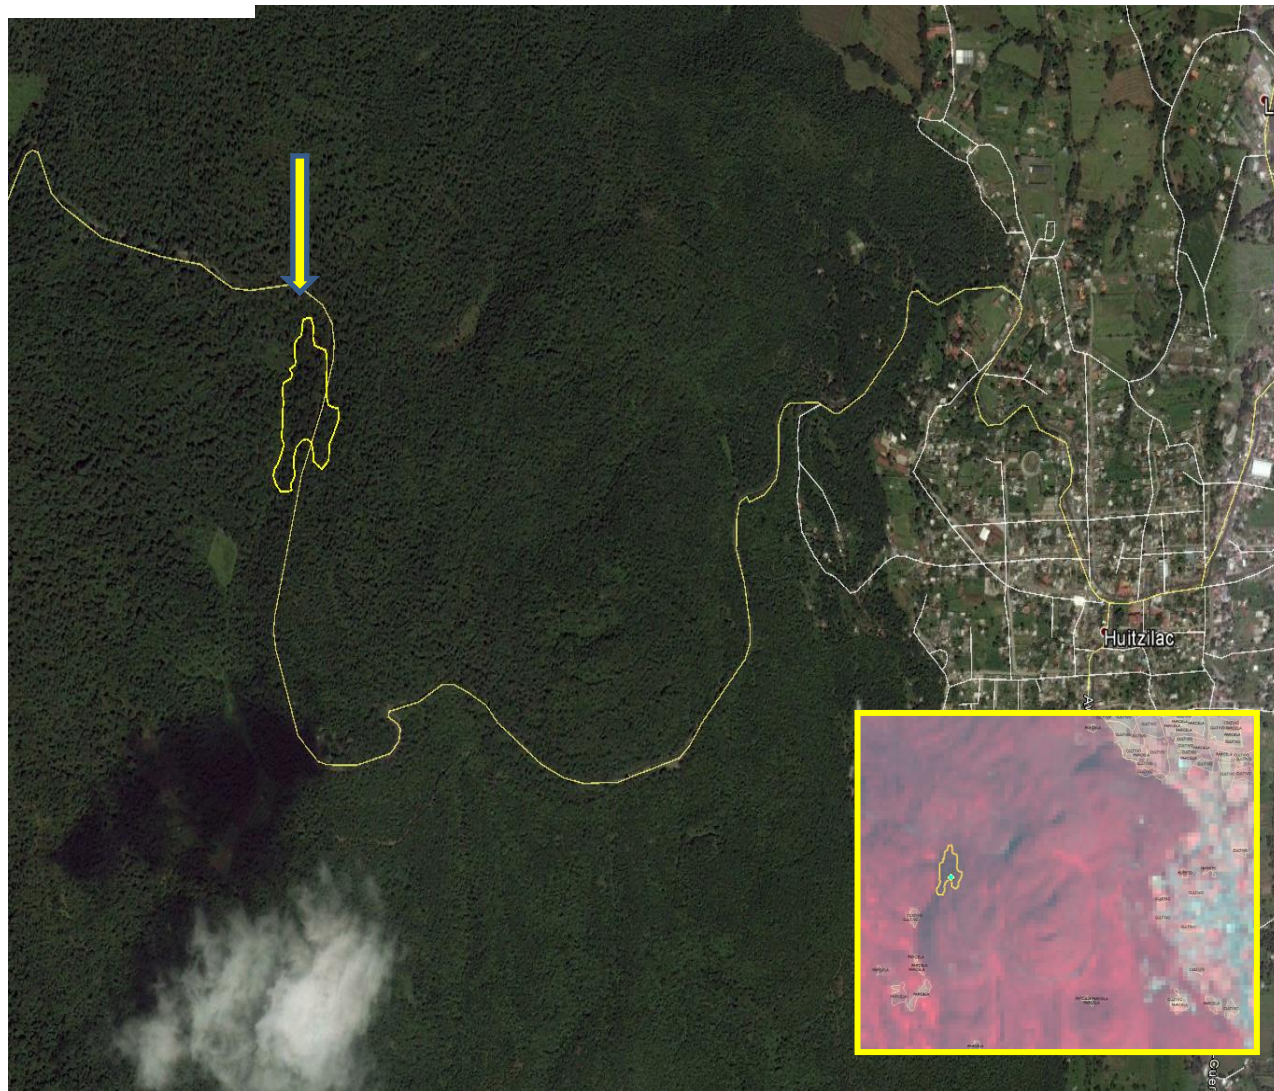

Número	29
Mes	Marzo
Día	Viernes, 07
Municipio	Huitzilac
Paraje	Km 9 a Zempoala
Causa Especial	Pastoreo
Vegetación	Pino
Superficie (Ha)	1.6
Días de Combate	1