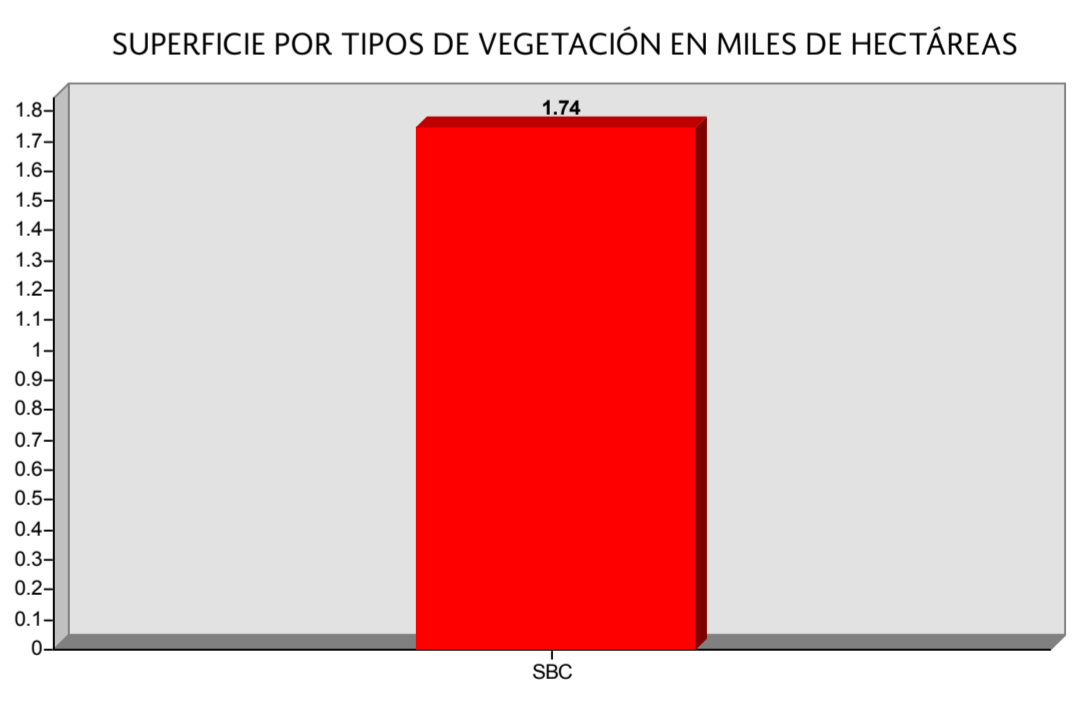

JONACATEPEC

SUPERFICIE POR FORMACIÓN EN HECTÁREAS	
Superficie forestal	1,743.37
Selvas bajas	1,743.37
Áreas no forestales	7,255.70
Superficie municipal	8,999.07

TIPOS DE VEGETACIÓN
 SBC, Selva baja caducifolia

Proyección: Cónica Conforme de Lambert
 Datum: WGS84
 Parámetros:
 Falso Este: 2 500 000
 Falso Norte: 0
 Meridiano Central: -102
 Paralelo Central: 12
 1° Paralelo Estándar: 17.5
 2° Paralelo Estándar: 29.5

ESCALA NUMÉRICA: 1:30,000