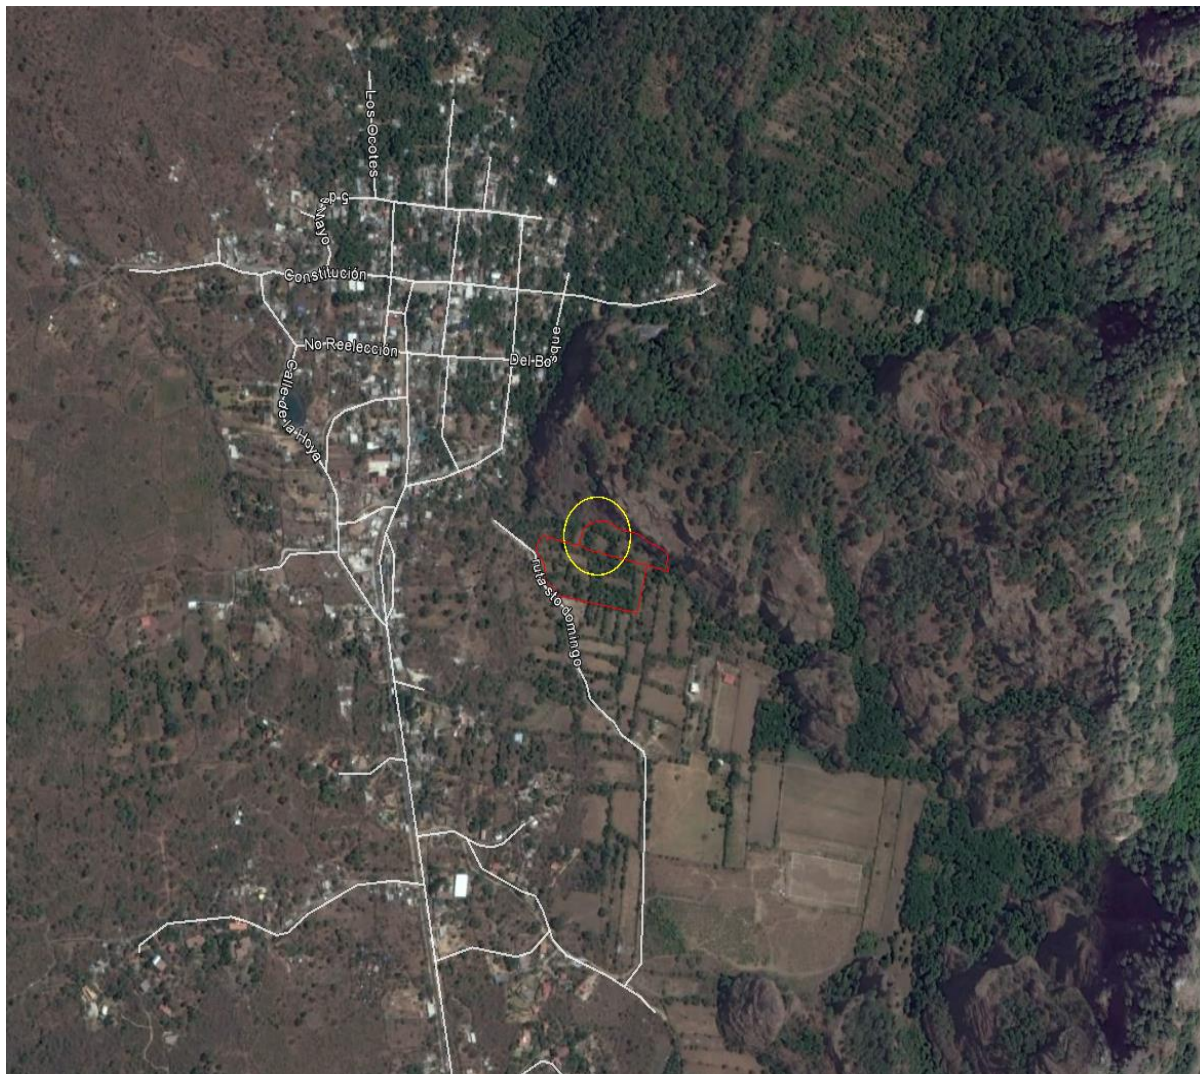

Número	04 y 05
Mes	Febrero
Día	Sábado
Municipio	Huitzilac
Paraje	Lagartos
Causa Especial	Pastoreo
Vegetación	Pino
Superficie (Ha)	1.2
Días de Combate	1

Número	07
Mes	Febrero
Día	Domingo
Municipio	Tepoztlán
Paraje	Xochitepetl
Causa Especial	Rituales
Vegetación	Pino
Superficie (Ha)	0.9
Días de Combate	1

Número	08
Mes	Febrero
Día	Miércoles, 12
Municipio	Miacatlán
Paraje	Cerro Jumil
Causa Especial	Fogata
Vegetación	Selva baja Caducifolia
Superficie (Ha)	0.5
Días de Combate	1

Número	09
Mes	Febrero
Día	Jueves, 13
Municipio	Huitzilac
Paraje	Norponiente Tezontle
Causa Especial	Desmonte
Vegetación	Pino
Superficie (Ha)	1.3
Días de Combate	1

Número	12
Mes	Febrero
Día	Domingo, 16
Municipio	Huitzilac
Paraje	Km 77+300 Autopista Mex- Cuer
Causa Especial	Fumadores
Vegetación	Pino
Superficie (Ha)	0.5
Días de Combate	1

Número	13 y 14
Mes	Febrero
Día	Domingo 16 y Lunes 17
Municipio	Tepoztlán
Paraje	Tetecolala, Santa Catarina
Causa Especial	Desmonte
Vegetación	Selva baja Caducifolia
Superficie (Ha)	1.6
Días de Combate	2

Número	18
Mes	Febrero
Día	Domingo, 23
Municipio	Huitzilac
Paraje	Camino del Soldado
Causa Especial	Intencional fogata
Vegetación	Pino
Superficie (Ha)	3.7
Días de Combate	1

Número	19
Mes	Febrero
Día	Martes, 25
Municipio	Miacatlán
Paraje	Loma Larga, Xochicalco
Causa Especial	Desmote para instalación de siembra
Vegetación	Selva baja caducifolia
Superficie (Ha)	10.0
Días de Combate	1