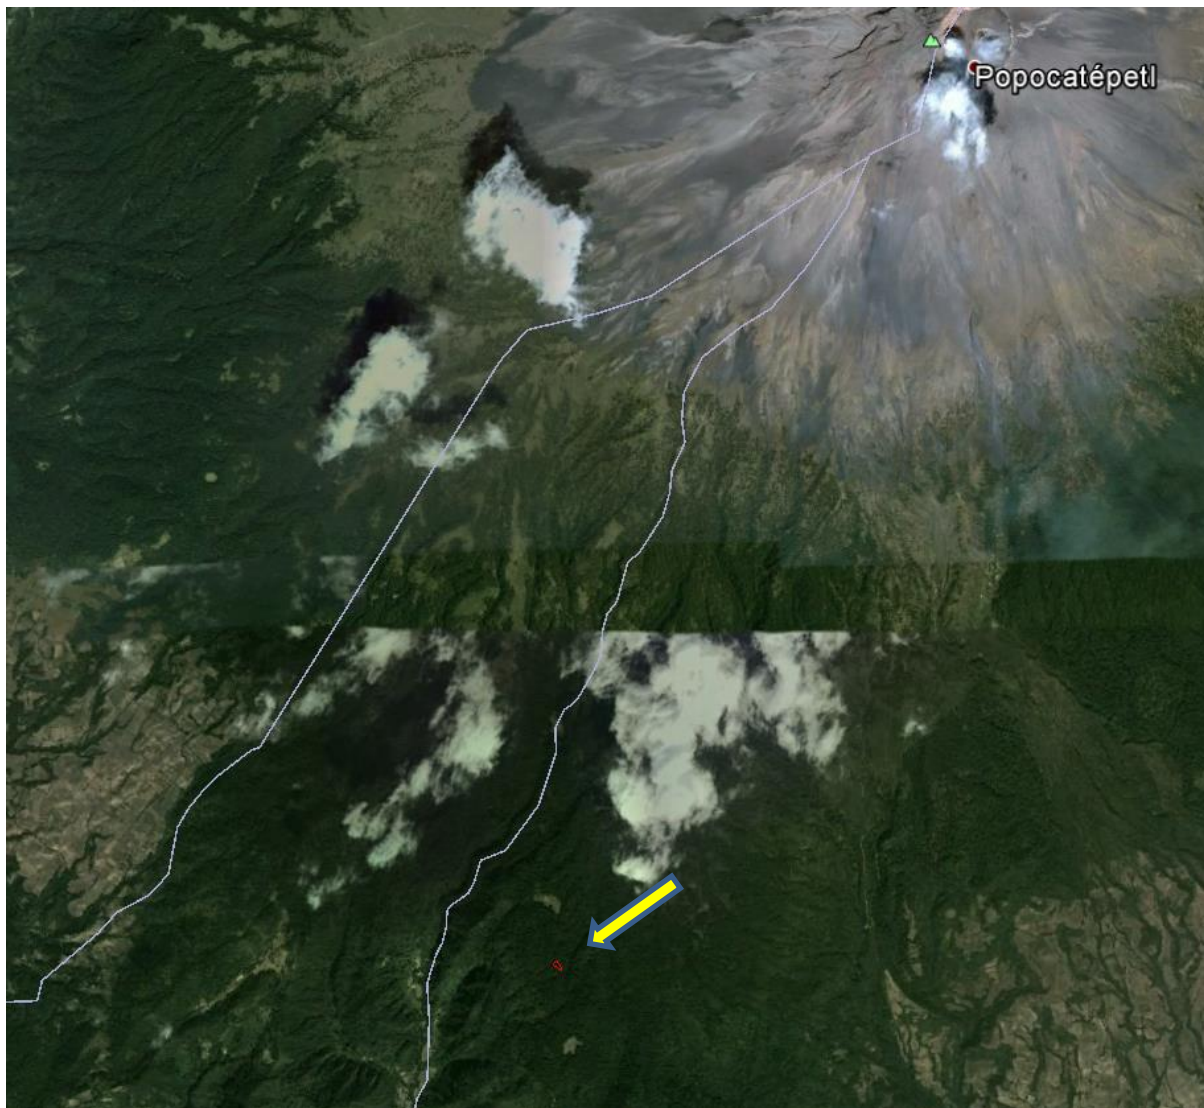

Número	10
Mes	Febrero
Día	Sábado, 15
Municipio	Huitzilac
Paraje	Sur Pilares
Causa Especial	Pastoreo
Vegetación	Pino-encino
Superficie (Ha)	0.9
Días de Combate	1

Número	11
Mes	Febrero
Día	Domingo, 16
Municipio	Huitzilac
Paraje	Km. 64.9 Carr. Fed. México-Cuernavaca
Causa Especial	Intencional
Vegetación	Pino
Superficie (Ha)	0.4
Días de Combate	1

Número	12
Mes	Febrero
Día	Domingo, 16
Municipio	Huitzilac
Paraje	Km 77+300 Autopista Mex- Cuer
Causa Especial	Fumadores
Vegetación	Pino
Superficie (Ha)	0.5
Días de Combate	1

Número	13 y 14
Mes	Febrero
Día	Domingo 16 y Lunes 17
Municipio	Tepoztlán
Paraje	Tetecolala, Santa Catarina
Causa Especial	Desmonte
Vegetación	Selva baja Caducifolia
Superficie (Ha)	1.6
Días de Combate	2

Número	15
Mes	Febrero
Día	Lunes 17
Municipio	Tepoztlán
Paraje	Sur del puente Guayabos
Causa Especial	Intencional
Vegetación	Selva baja Caducifolia
Superficie (Ha)	4.0
Días de Combate	1

Número	17
Mes	Febrero
Día	Viernes, 21
Municipio	Tetela del volcán
Paraje	Majada
Causa Especial	Intencional fogata
Vegetación	Selva baja Caducifolia
Superficie (Ha)	1.0
Días de Combate	1

Número	18
Mes	Febrero
Día	Domingo, 23
Municipio	Huitzilac
Paraje	Camino del Soldado
Causa Especial	Intencional fogata
Vegetación	Pino
Superficie (Ha)	3.7
Días de Combate	1

Número	19
Mes	Febrero
Día	Martes, 25
Municipio	Miacatlán
Paraje	Loma Larga, Xochicalco
Causa Especial	Desmote para instalación de siembra
Vegetación	Selva baja caducifolia
Superficie (Ha)	10.0
Días de Combate	1