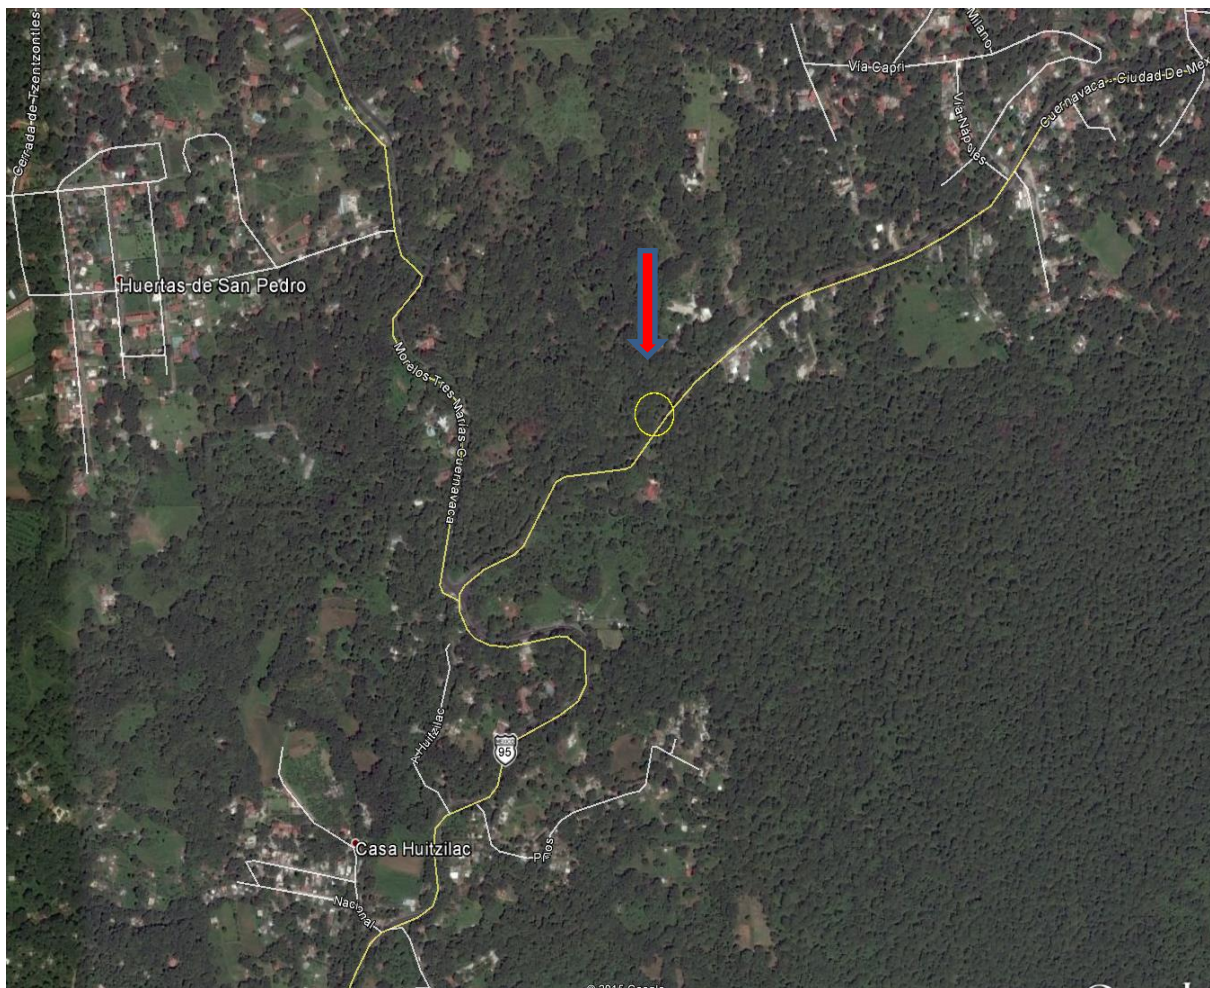

Número	11
Mes	Febrero
Día	Domingo, 16
Municipio	Huitzilac
Paraje	Km. 64.9 Carr. Fed. México-Cuernavaca
Causa Especial	Intencional
Vegetación	Pino
Superficie (Ha)	0.4
Días de Combate	1