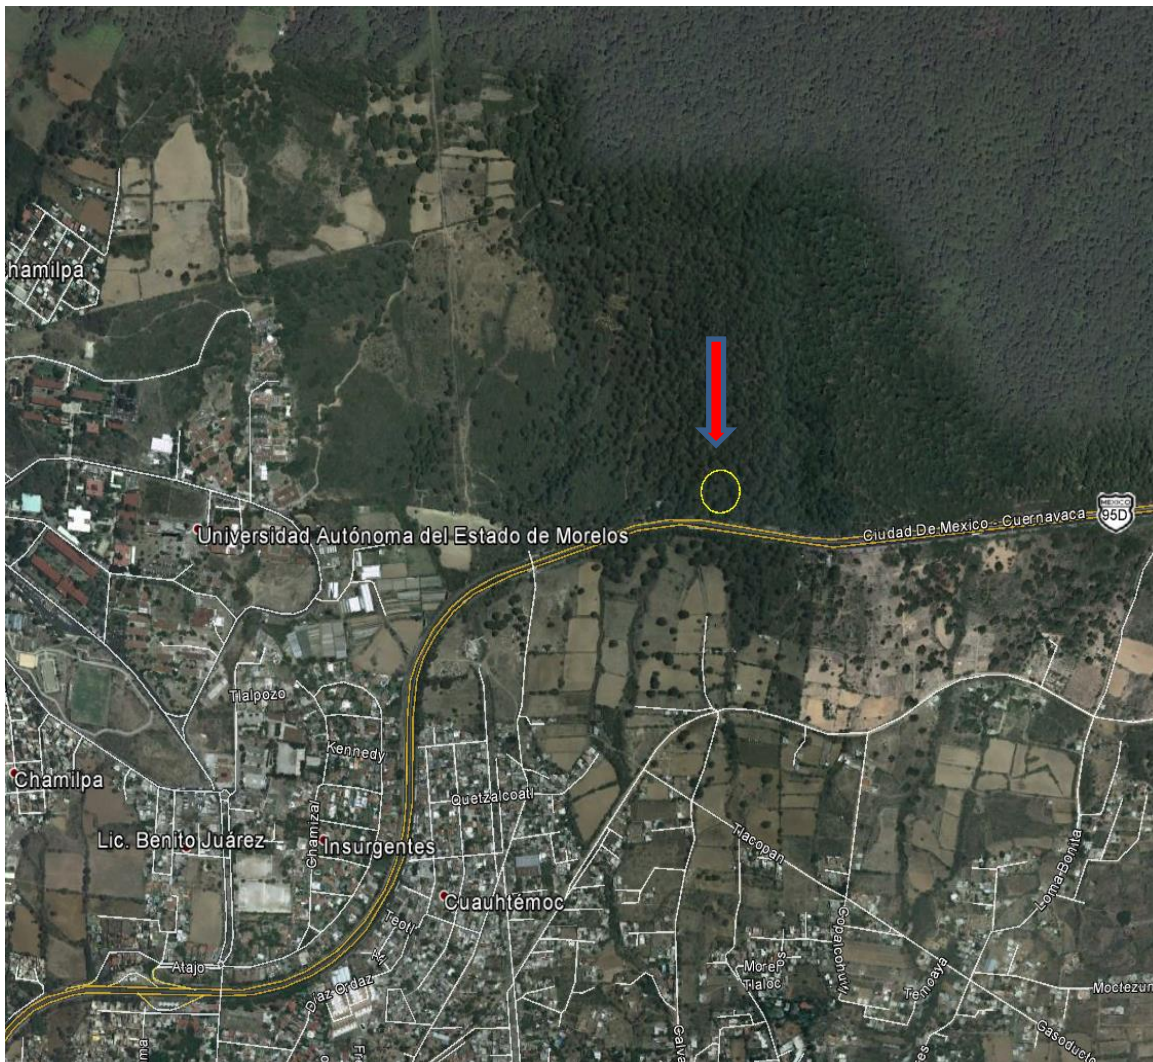

Número	08
Mes	Febrero
Día	Miércoles, 12
Municipio	Miacatlán
Paraje	Cerro Jumil
Causa Especial	Fogata
Vegetación	Selva baja Caducifolia
Superficie (Ha)	0.5
Días de Combate	1

Número	09
Mes	Febrero
Día	Jueves, 13
Municipio	Huitzilac
Paraje	Norponiente Tezontle
Causa Especial	Desmonte
Vegetación	Pino
Superficie (Ha)	1.3
Días de Combate	1

Número	10
Mes	Febrero
Día	Sábado, 15
Municipio	Huitzilac
Paraje	Sur Pilares
Causa Especial	Pastoreo
Vegetación	Pino-encino
Superficie (Ha)	0.9
Días de Combate	1

Número	11
Mes	Febrero
Día	Domingo, 16
Municipio	Huitzilac
Paraje	Km. 64.9 Carr. Fed. México-Cuernavaca
Causa Especial	Intencional
Vegetación	Pino
Superficie (Ha)	0.4
Días de Combate	1

Número	12
Mes	Febrero
Día	Domingo, 16
Municipio	Huitzilac
Paraje	Km 77+300 Autopista Mex- Cuer
Causa Especial	Fumadores
Vegetación	Pino
Superficie (Ha)	0.5
Días de Combate	1

Número	13 y 14
Mes	Febrero
Día	Domingo 16 y Lunes 17
Municipio	Tepoztlán
Paraje	Tetecolala, Santa Catarina
Causa Especial	Desmonte
Vegetación	Selva baja Caducifolia
Superficie (Ha)	1.6
Días de Combate	2