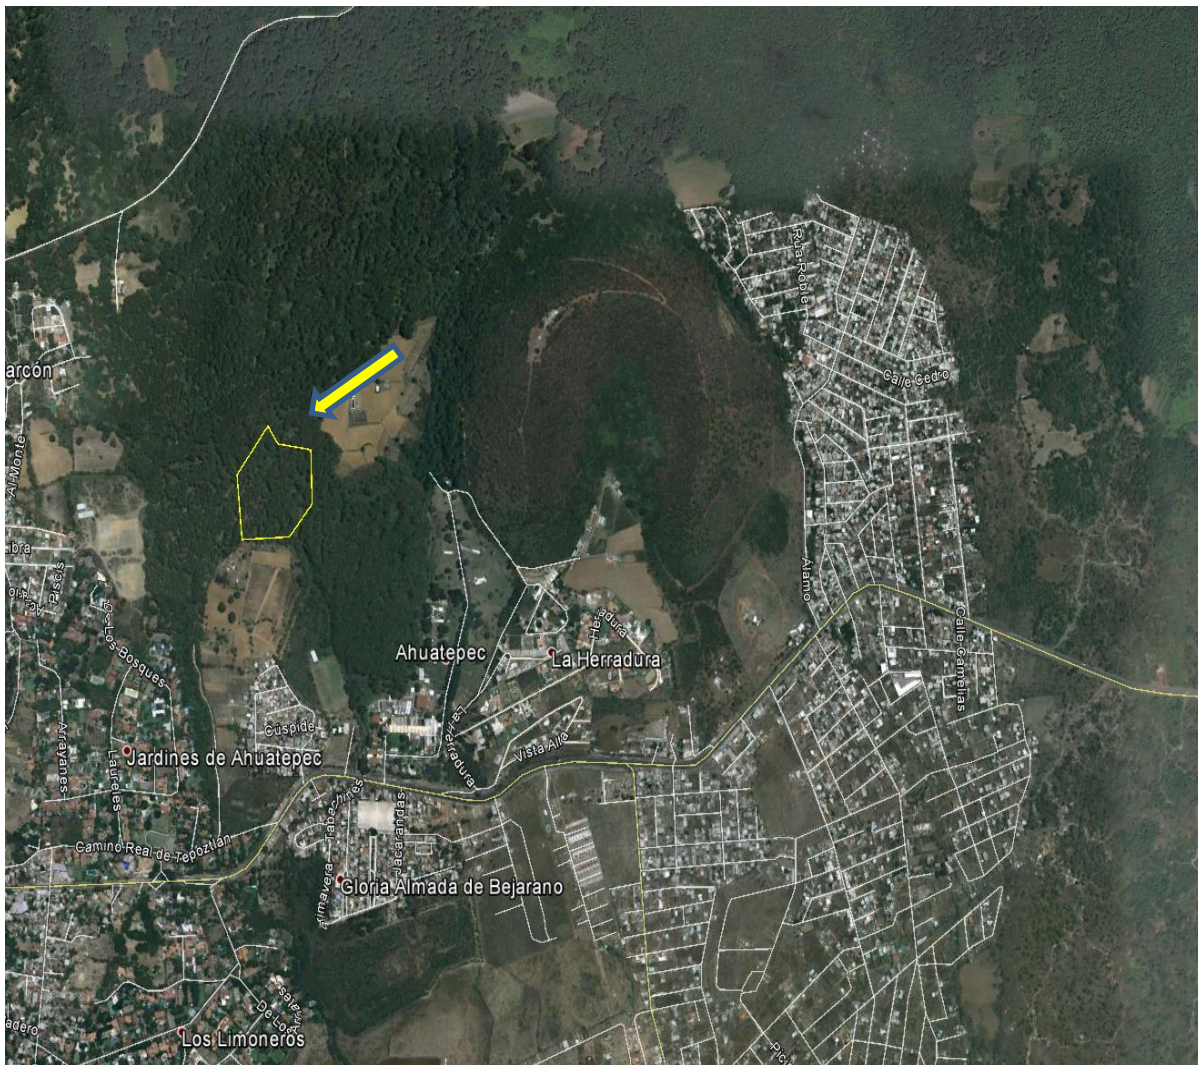

Número	12
Mes	Febrero
Día	Domingo, 16
Municipio	Huitzilac
Paraje	Km 77+300 Autopista Mex- Cuer
Causa Especial	Fumadores
Vegetación	Pino
Superficie (Ha)	0.5
Días de Combate	1

Número	13 y 14
Mes	Febrero
Día	Domingo 16 y Lunes 17
Municipio	Tepoztlán
Paraje	Tetecolala, Santa Catarina
Causa Especial	Desmonte
Vegetación	Selva baja Caducifolia
Superficie (Ha)	1.6
Días de Combate	2

Número	15
Mes	Febrero
Día	Lunes 17
Municipio	Tepoztlán
Paraje	Sur del puente Guayabos
Causa Especial	Intencional
Vegetación	Selva baja Caducifolia
Superficie (Ha)	4.0
Días de Combate	1

Número	17
Mes	Febrero
Día	Viernes, 21
Municipio	Tetela del volcán
Paraje	Majada
Causa Especial	Intencional fogata
Vegetación	Selva baja Caducifolia
Superficie (Ha)	1.0
Días de Combate	1

Número	18
Mes	Febrero
Día	Domingo, 23
Municipio	Huitzilac
Paraje	Camino del Soldado
Causa Especial	Intencional fogata
Vegetación	Pino
Superficie (Ha)	3.7
Días de Combate	1

Número	19
Mes	Febrero
Día	Martes, 25
Municipio	Miacatlán
Paraje	Loma Larga, Xochicalco
Causa Especial	Desmote para instalación de siembra
Vegetación	Selva baja caducifolia
Superficie (Ha)	10.0
Días de Combate	1