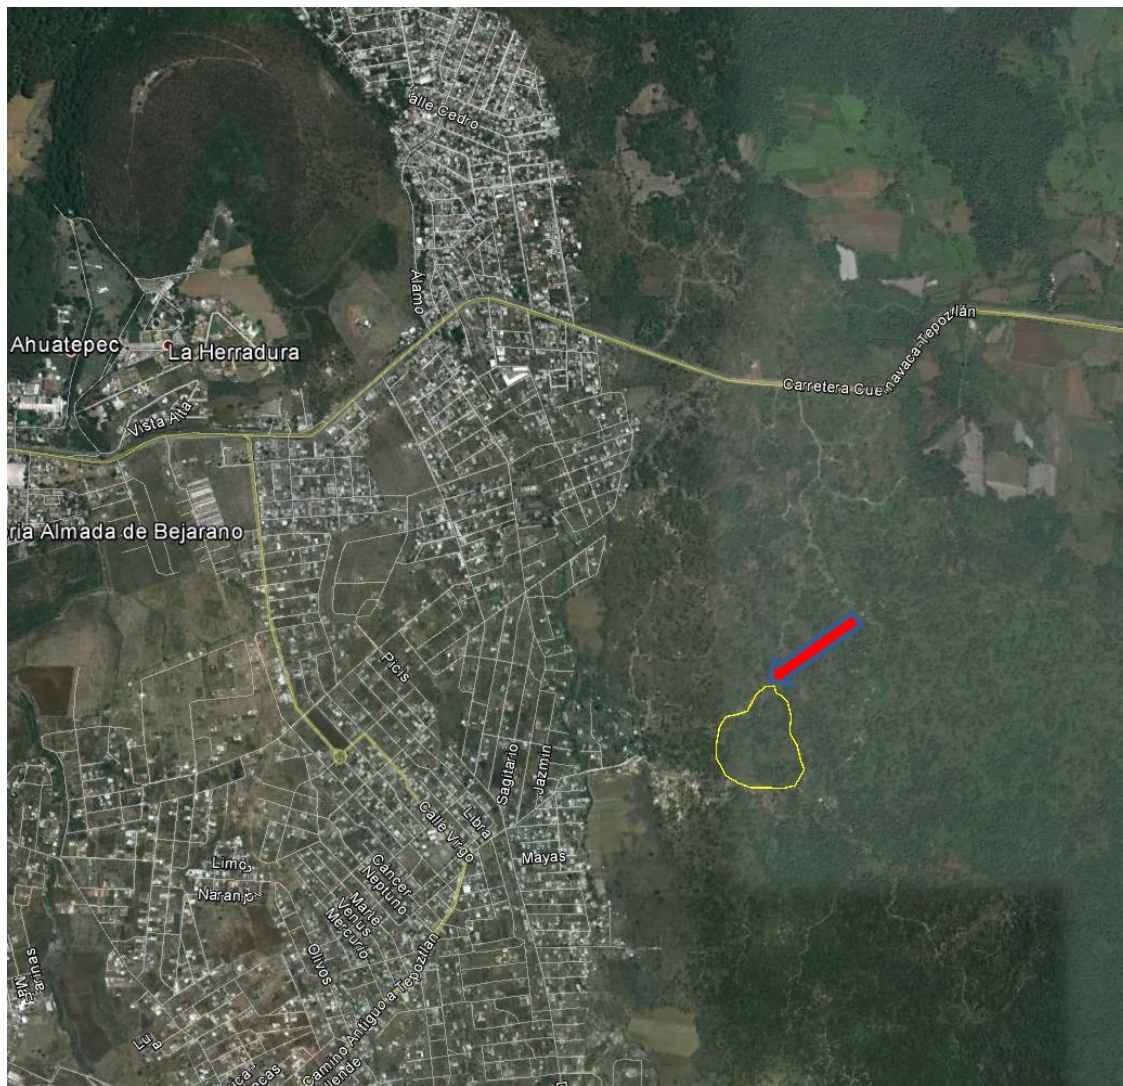

Número	10
Mes	Febrero
Día	Sábado, 15
Municipio	Huitzilac
Paraje	Sur Pilares
Causa Especial	Pastoreo
Vegetación	Pino-encino
Superficie (Ha)	0.9
Días de Combate	1

Número	11
Mes	Febrero
Día	Domingo, 16
Municipio	Huitzilac
Paraje	Km. 64.9 Carr. Fed. México-Cuernavaca
Causa Especial	Intencional
Vegetación	Pino
Superficie (Ha)	0.4
Días de Combate	1

Número	12
Mes	Febrero
Día	Domingo, 16
Municipio	Huitzilac
Paraje	Km 77+300 Autopista Mex- Cuer
Causa Especial	Fumadores
Vegetación	Pino
Superficie (Ha)	0.5
Días de Combate	1

Número	13 y 14
Mes	Febrero
Día	Domingo 16 y Lunes 17
Municipio	Tepoztlán
Paraje	Tetecolala, Santa Catarina
Causa Especial	Desmonte
Vegetación	Selva baja Caducifolia
Superficie (Ha)	1.6
Días de Combate	2

Número	15
Mes	Febrero
Día	Lunes 17
Municipio	Tepoztlán
Paraje	Sur del puente Guayabos
Causa Especial	Intencional
Vegetación	Selva baja Caducifolia
Superficie (Ha)	4.0
Días de Combate	1

Número	17
Mes	Febrero
Día	Viernes, 21
Municipio	Tetela del volcán
Paraje	Majada
Causa Especial	Intencional fogata
Vegetación	Selva baja Caducifolia
Superficie (Ha)	1.0
Días de Combate	1

Número	18
Mes	Febrero
Día	Domingo, 23
Municipio	Huitzilac
Paraje	Camino del Soldado
Causa Especial	Intencional fogata
Vegetación	Pino
Superficie (Ha)	3.7
Días de Combate	1

Número	19
Mes	Febrero
Día	Martes, 25
Municipio	Miacatlán
Paraje	Loma Larga, Xochicalco
Causa Especial	Desmote para instalación de siembra
Vegetación	Selva baja caducifolia
Superficie (Ha)	10.0
Días de Combate	1