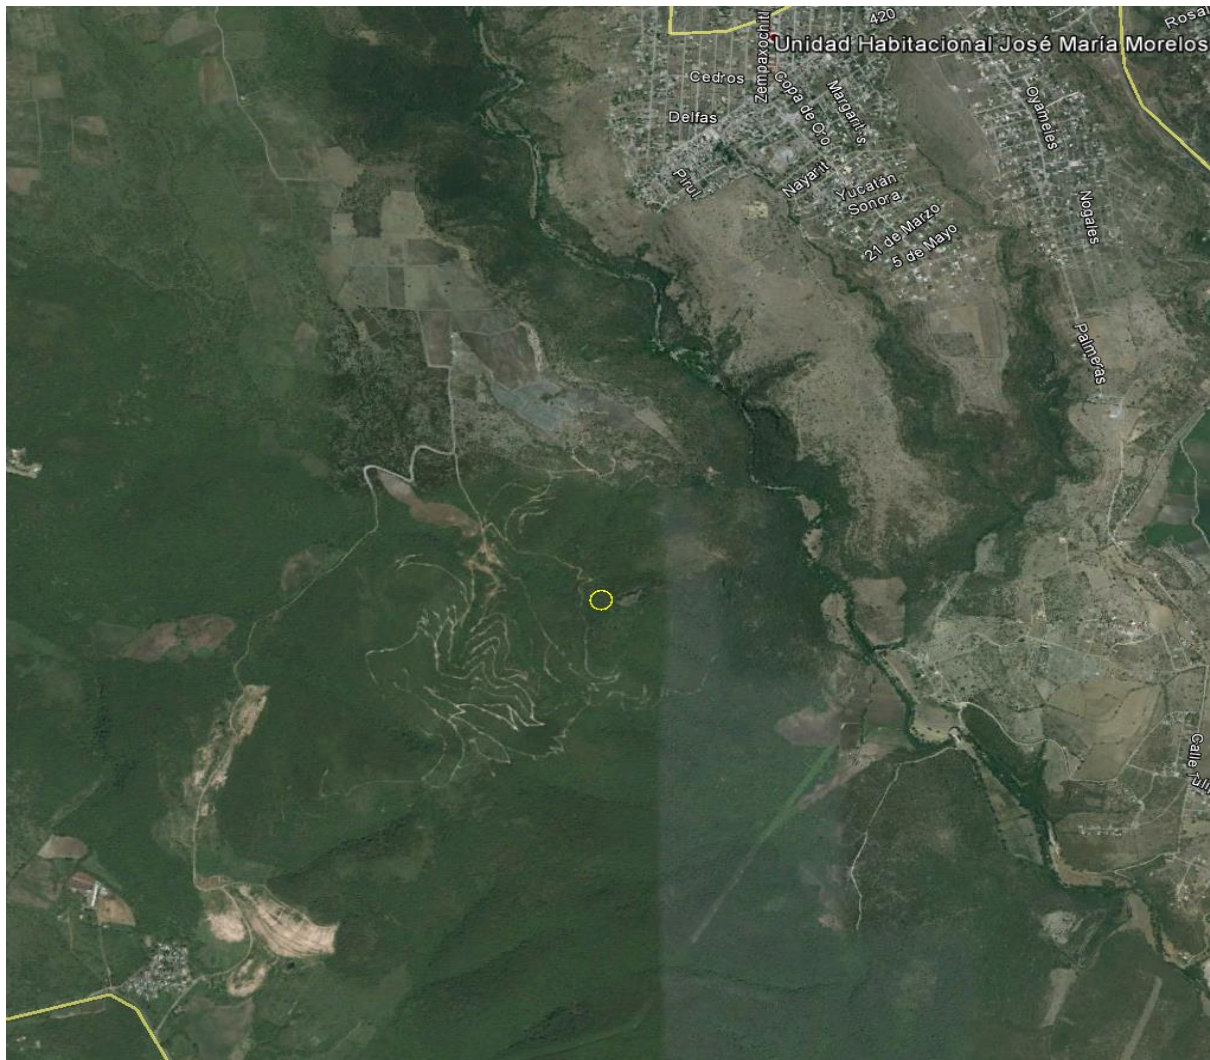

Número	08
Mes	Febrero
Día	Miércoles, 12
Municipio	Miacatlán
Paraje	Cerro Jumil
Causa Especial	Fogata
Vegetación	Selva baja Caducifolia
Superficie (Ha)	0.5
Días de Combate	1