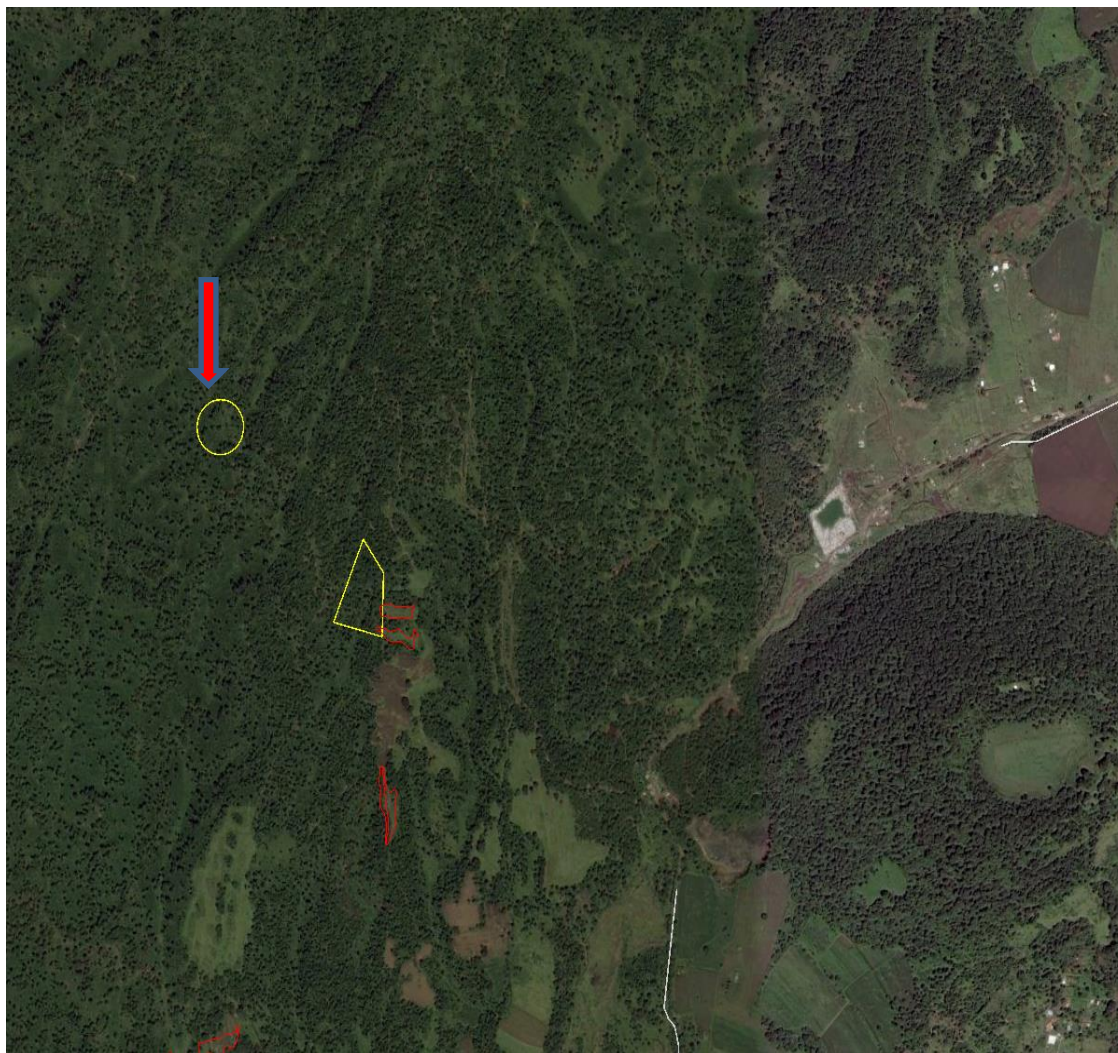

Número	04 y 05
Mes	Febrero
Día	Sábado
Municipio	Huitzilac
Paraje	Lagartos
Causa Especial	Pastoreo
Vegetación	Pino
Superficie (Ha)	1.2
Días de Combate	1

Número	07
Mes	Febrero
Día	Domingo
Municipio	Tepoztlán
Paraje	Xochitepetl
Causa Especial	Rituales
Vegetación	Pino
Superficie (Ha)	0.9
Días de Combate	1

Número	10
Mes	Febrero
Día	Sábado, 15
Municipio	Huitzilac
Paraje	Sur Pilares
Causa Especial	Pastoreo
Vegetación	Pino-encino
Superficie (Ha)	0.9
Días de Combate	1

Número	11
Mes	Febrero
Día	Domingo, 16
Municipio	Huitzilac
Paraje	Km. 64.9 Carr. Fed. México-Cuernavaca
Causa Especial	Intencional
Vegetación	Pino
Superficie (Ha)	0.4
Días de Combate	1

Número	12
Mes	Febrero
Día	Domingo, 16
Municipio	Huitzilac
Paraje	Km 77+300 Autopista Mex- Cuer
Causa Especial	Fumadores
Vegetación	Pino
Superficie (Ha)	0.5
Días de Combate	1

Número	13 y 14
Mes	Febrero
Día	Domingo 16 y Lunes 17
Municipio	Tepoztlán
Paraje	Tetecolala, Santa Catarina
Causa Especial	Desmonte
Vegetación	Selva baja Caducifolia
Superficie (Ha)	1.6
Días de Combate	2

Número	18
Mes	Febrero
Día	Domingo, 23
Municipio	Huitzilac
Paraje	Camino del Soldado
Causa Especial	Intencional fogata
Vegetación	Pino
Superficie (Ha)	3.7
Días de Combate	1

Número	19
Mes	Febrero
Día	Martes, 25
Municipio	Miacatlán
Paraje	Loma Larga, Xochicalco
Causa Especial	Desmote para instalación de siembra
Vegetación	Selva baja caducifolia
Superficie (Ha)	10.0
Días de Combate	1