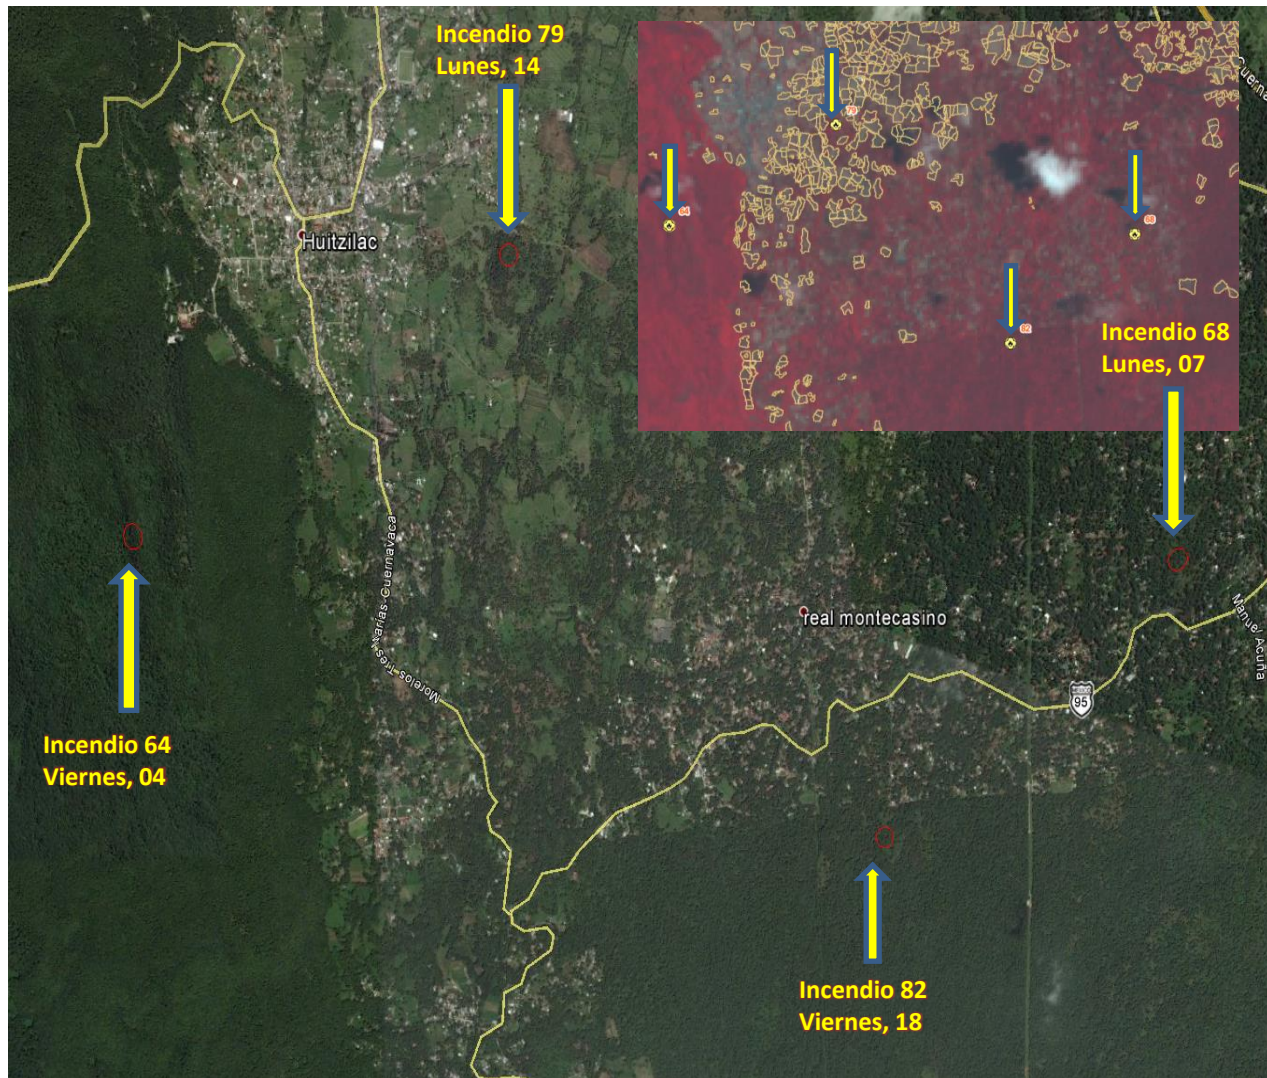

Número	61, 72 y 89
Mes	Abril
Día	Martes, 01 (61) Jueves, 10 (72) Viernes, 25 (89)
Municipio	Tepoztlán
Paraje	San Andres (61) Santa Catarina (72 y 89)
Causa Especial	Actividades agrícolas
Vegetación	Selva Baja Caducifolia
Superficie (Ha)	27.5 (61) 12.0 (72) 0.9 (89)
Días de Combate	1

Número	62, 63 y 70
Mes	Abril
Día	Jueves,03 (62) Jueves,03 (63) Miércoles, 09(70)
Municipio	Huitzilac
Paraje	Estepan (62) Las Raíces (63) Potrero (70)
Causa Especial	Desmote para el pastoreo
Vegetación	Pino-Encino, Pino
Superficie (Ha)	0.8 (62) 0.9 (63) 3.0 (70)
Días de Combate	1

Número	64, 68, 79 y 82	
Mes	Abril	
Día	Viernes, 04 (64) Lunes, 07 (68) Lunes, 14 (79) Viernes 18 (82)	
Municipio	Huitzilac	
Paraje	La Cañada (64) La Palma (68) Oriente Huitzilac (79) El Zorro (82)	
Causa Especial		
Vegetación	Encino (64) Encino (68) Pino (79) Pino (82)	
Superficie (Ha)	0.9 (64) 0.7 (68) 0.6 (79) 0.7 (82)	
Días de Combate	1	

Número	75
Mes	Abril
Día	Sábado, 12
Municipio	Totolapan-Atlatlahucan
Paraje	San Andrés Tepantongo
Causa Especial	Actividad agropecuaria
Vegetación	Encino
Superficie (Ha)	98.0
Días de Combate	1

Número	77
Mes	Abril
Día	Sábado, 12
Municipio	Temixco
Paraje	Comoloca Cuentepec
Causa Especial	Actividad agropecuaria
Vegetación	Pastizal natural
Superficie (Ha)	11.0
Días de Combate	1