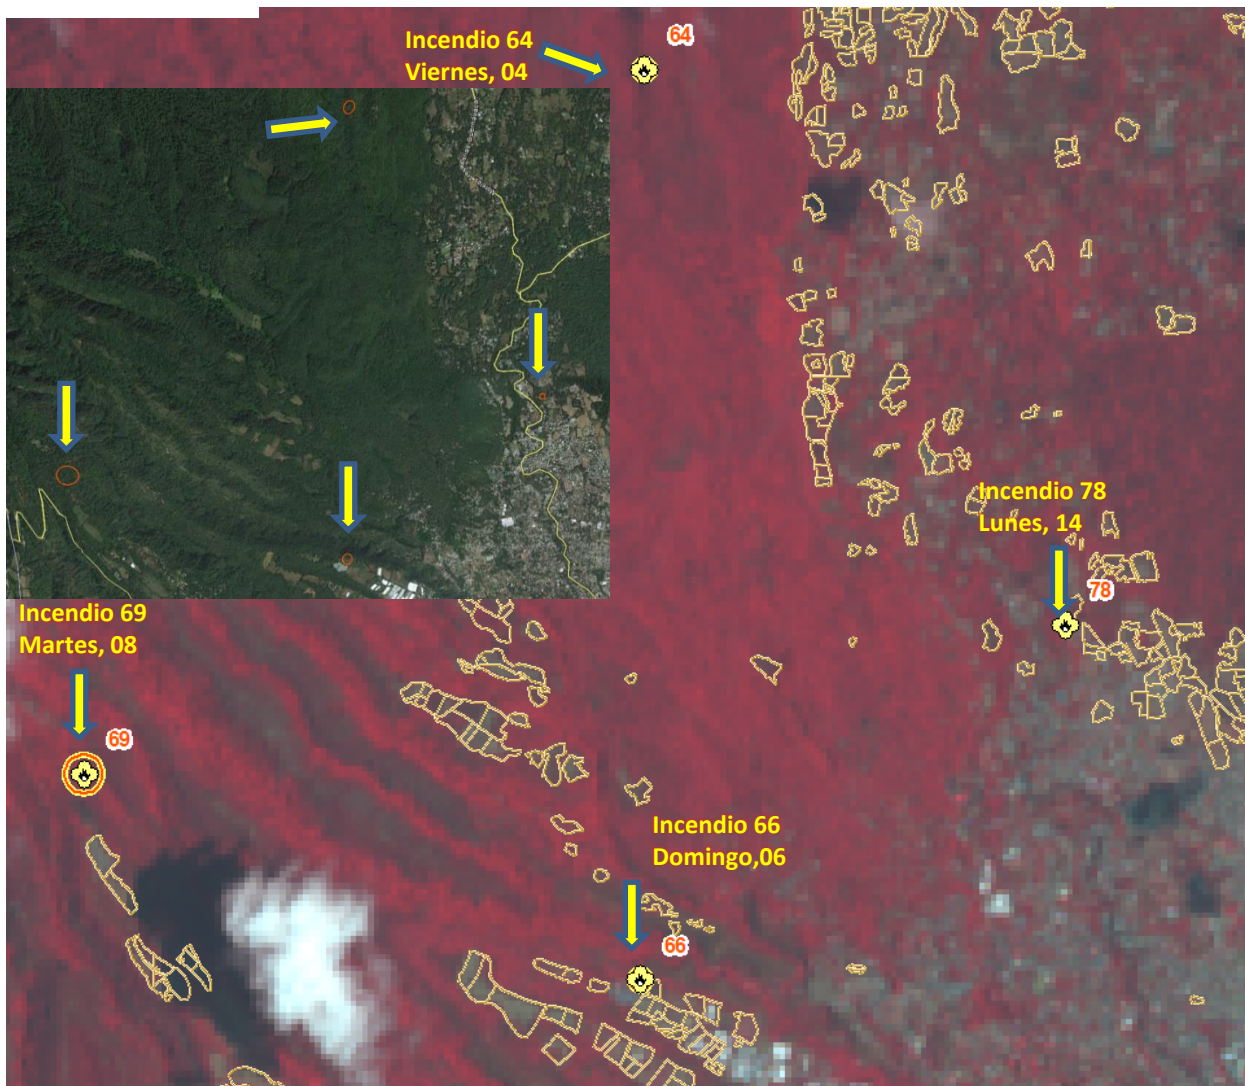

Número	64, 66, 69 y 78	
Mes	Abril	
Día	Viernes, 04	(64)
	Domingo, 06	(66)
	Martes, 08	(69)
	Lunes, 14	(78)
Municipio	Huitzilac y Cuernavaca	
Paraje	La Cañada	(64)
	El encinal	(66)
	El Alambrado	(69)
	Oriente el Capote	(78)
Causa Especial	Actividades agrícolas	
Vegetación	Pino-encino	
Superficie (Ha)	0.9	(64)
	0.9	(66)
	3.0	(69)
	0.3	(78)
Días de Combate	1