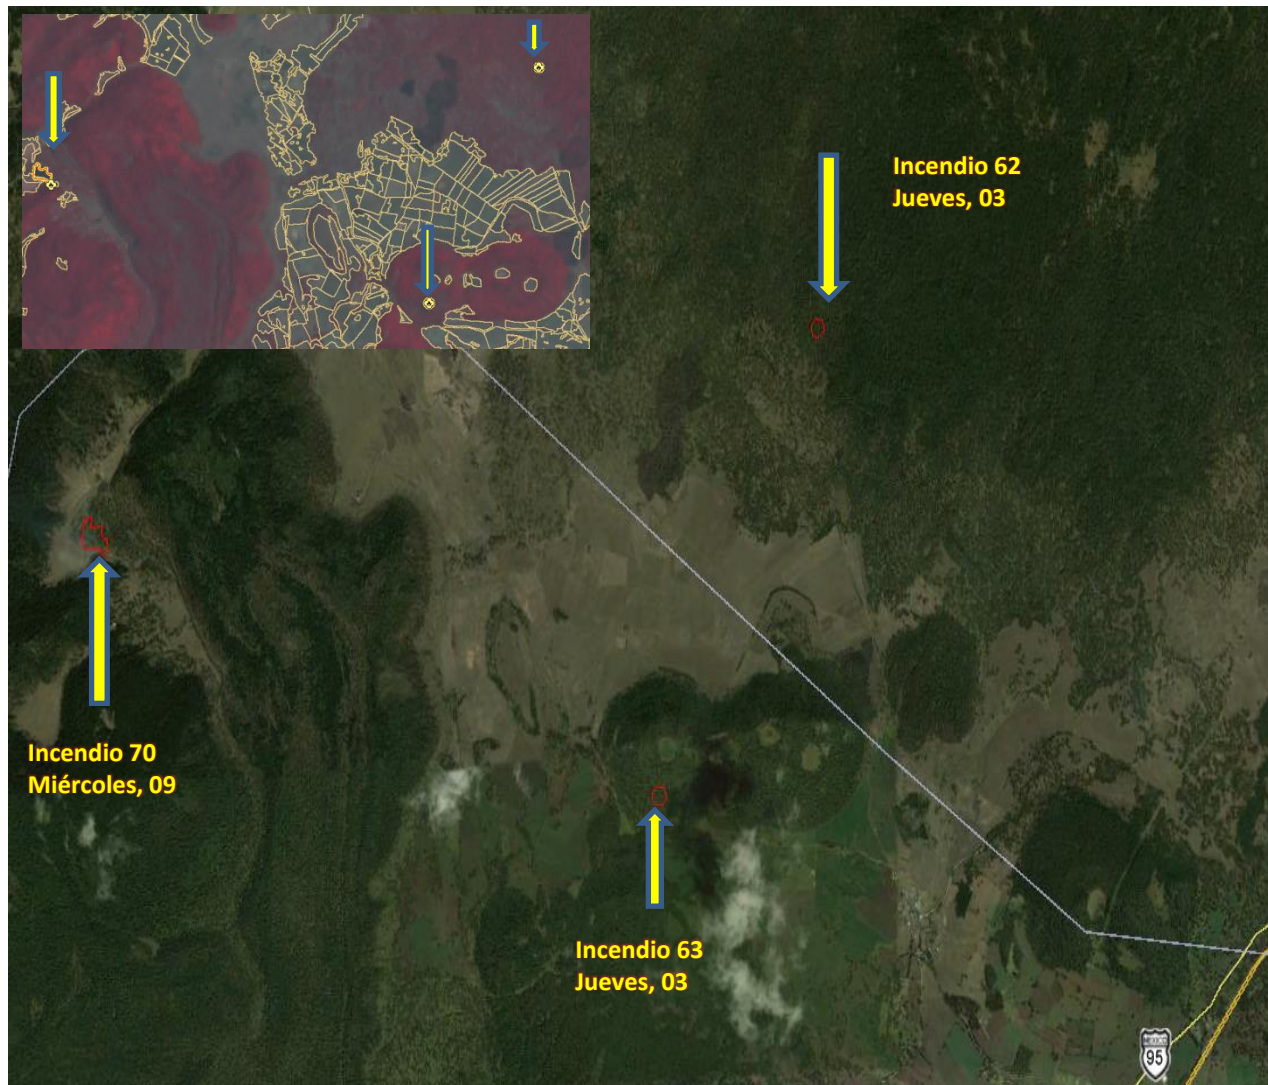

Número	61, 72 y 89
Mes	Abril
Día	Martes, 01 (61) Jueves, 10 (72) Viernes, 25 (89)
Municipio	Tepoztlán
Paraje	San Andres (61) Santa Catarina (72 y 89)
Causa Especial	Actividades agrícolas
Vegetación	Selva Baja Caducifolia
Superficie (Ha)	27.5 (61) 12.0 (72) 0.9 (89)
Días de Combate	1

Número	62, 63 y 70
Mes	Abril
Día	Jueves,03 (62) Jueves,03 (63) Miércoles, 09(70)
Municipio	Huitzilac
Paraje	Estepan (62) Las Raíces (63) Potrero (70)
Causa Especial	Desmote para el pastoreo
Vegetación	Pino-Encino, Pino
Superficie (Ha)	0.8 (62) 0.9 (63) 3.0 (70)
Días de Combate	1

Número	64, 68, 79 y 82	
Mes	Abril	
Día	Viernes, 04 (64) Lunes, 07 (68) Lunes, 14 (79) Viernes 18 (82)	
Municipio	Huitzilac	
Paraje	La Cañada (64) La Palma (68) Oriente Huitzilac (79) El Zorro (82)	
Causa Especial		
Vegetación	Encino (64) Encino (68) Pino (79) Pino (82)	
Superficie (Ha)	0.9 (64) 0.7 (68) 0.6 (79) 0.7 (82)	
Días de Combate	1	

Número	75
Mes	Abril
Día	Sábado, 12
Municipio	Totolapan-Atlatlahucan
Paraje	San Andrés Tepantongo
Causa Especial	Actividad agropecuaria
Vegetación	Encino
Superficie (Ha)	98.0
Días de Combate	1

Número	77
Mes	Abril
Día	Sábado, 12
Municipio	Temixco
Paraje	Comoloca Cuentepec
Causa Especial	Actividad agropecuaria
Vegetación	Pastizal natural
Superficie (Ha)	11.0
Días de Combate	1