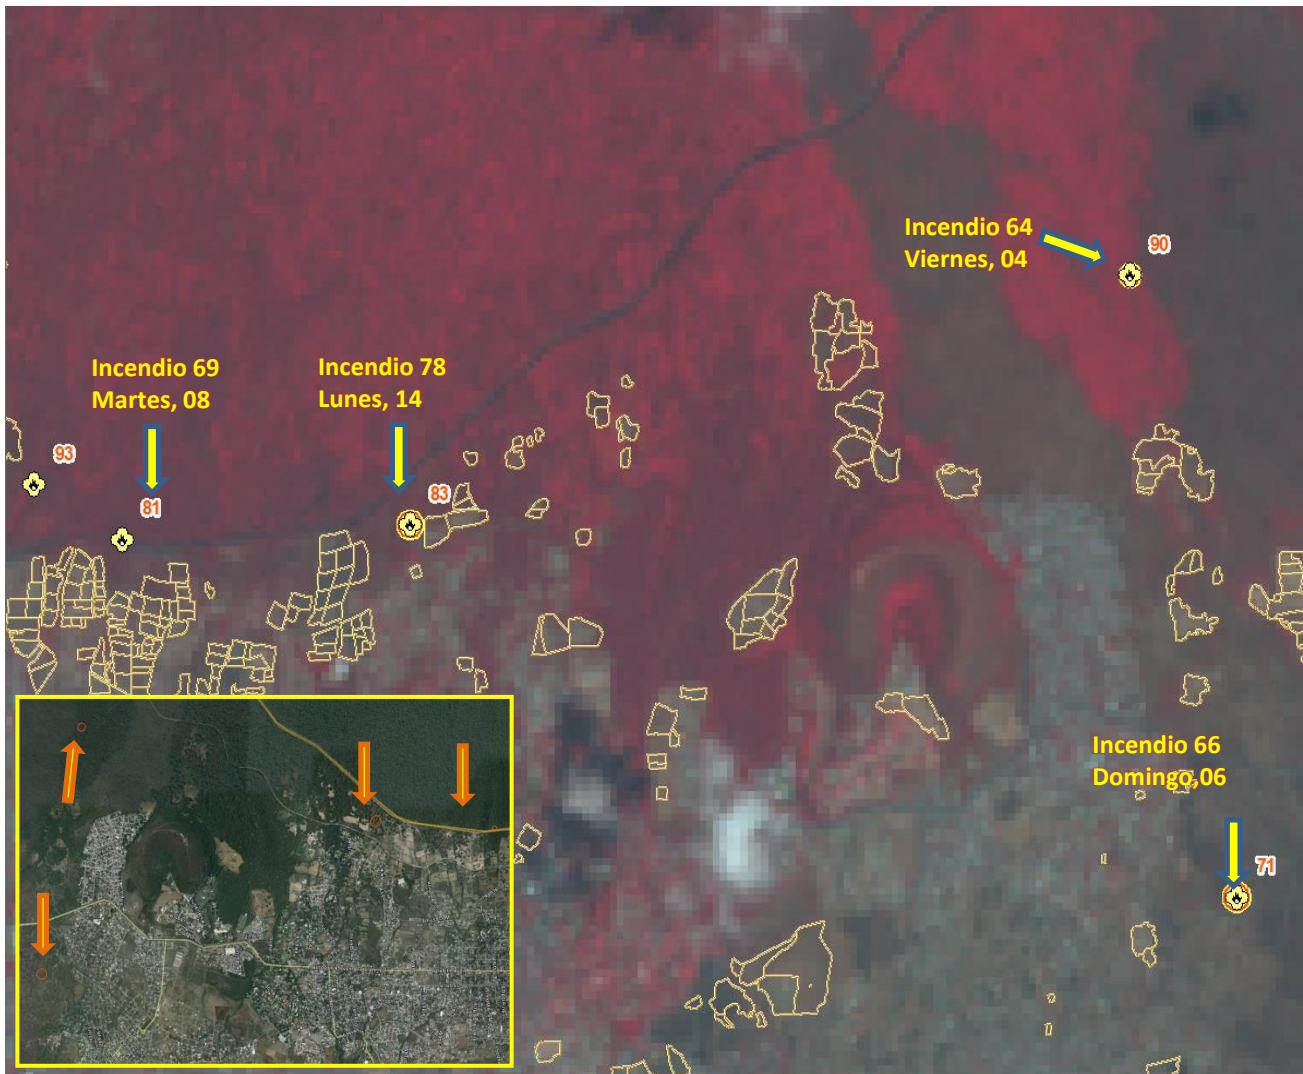

Número	71,81,83,90 y 93	
Mes	Abril	
Día	Miércoles, 09	(71)
	Miércoles, 16	(81)
	Sábado, 19	(83)
	Domingo, 27	(90)
	Miércoles, 30	(93)
Municipio	Tepoztlán	
Paraje	Santa Catarina	(71)
	Ocatepec	(81)
	Ahuatepec	(83)
	Santa Catarina	(90)
	Chamilpa	(93)
Causa Especial	Intencional	
Vegetación	Pino-encino	
Superficie (Ha)	0.9	(71)
	0.2	(81)
	0.8	(83)
	0.5	(90)
	0.1	(93)
Días de Combate	1