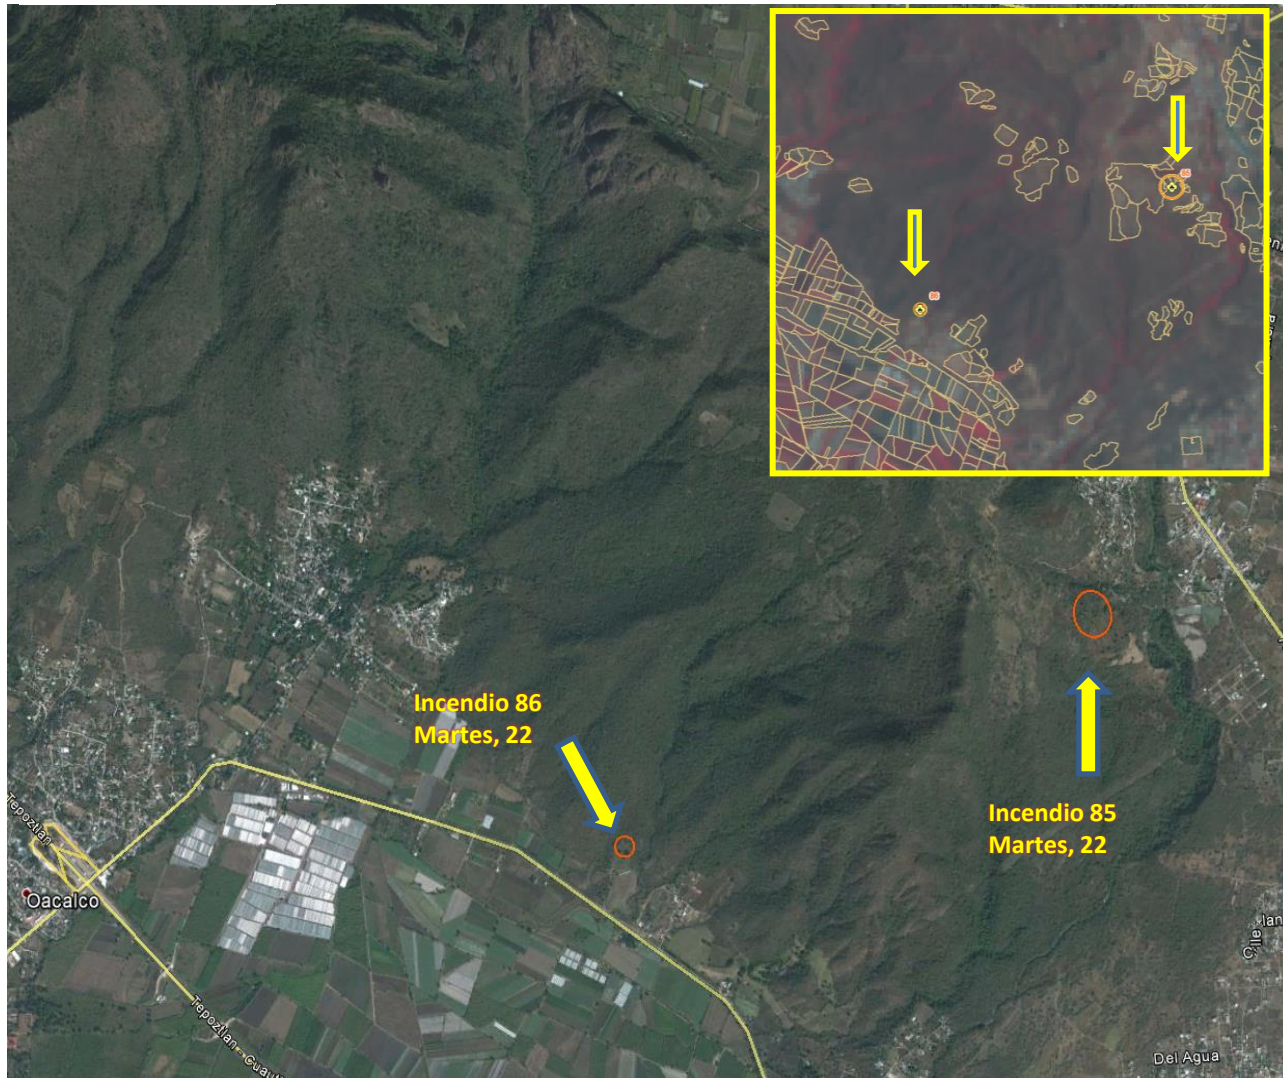

Número	85 y 86
Mes	Abril
Día	Martes, 22
Municipio	Tlayacapan
Paraje	Texalo (85) Bebedero (86)
Causa Especial	Cambio de uso de suelo intencional
Vegetación	Pino
Superficie (Ha)	2.6 (85) 0.6 (86)
Días de Combate	1