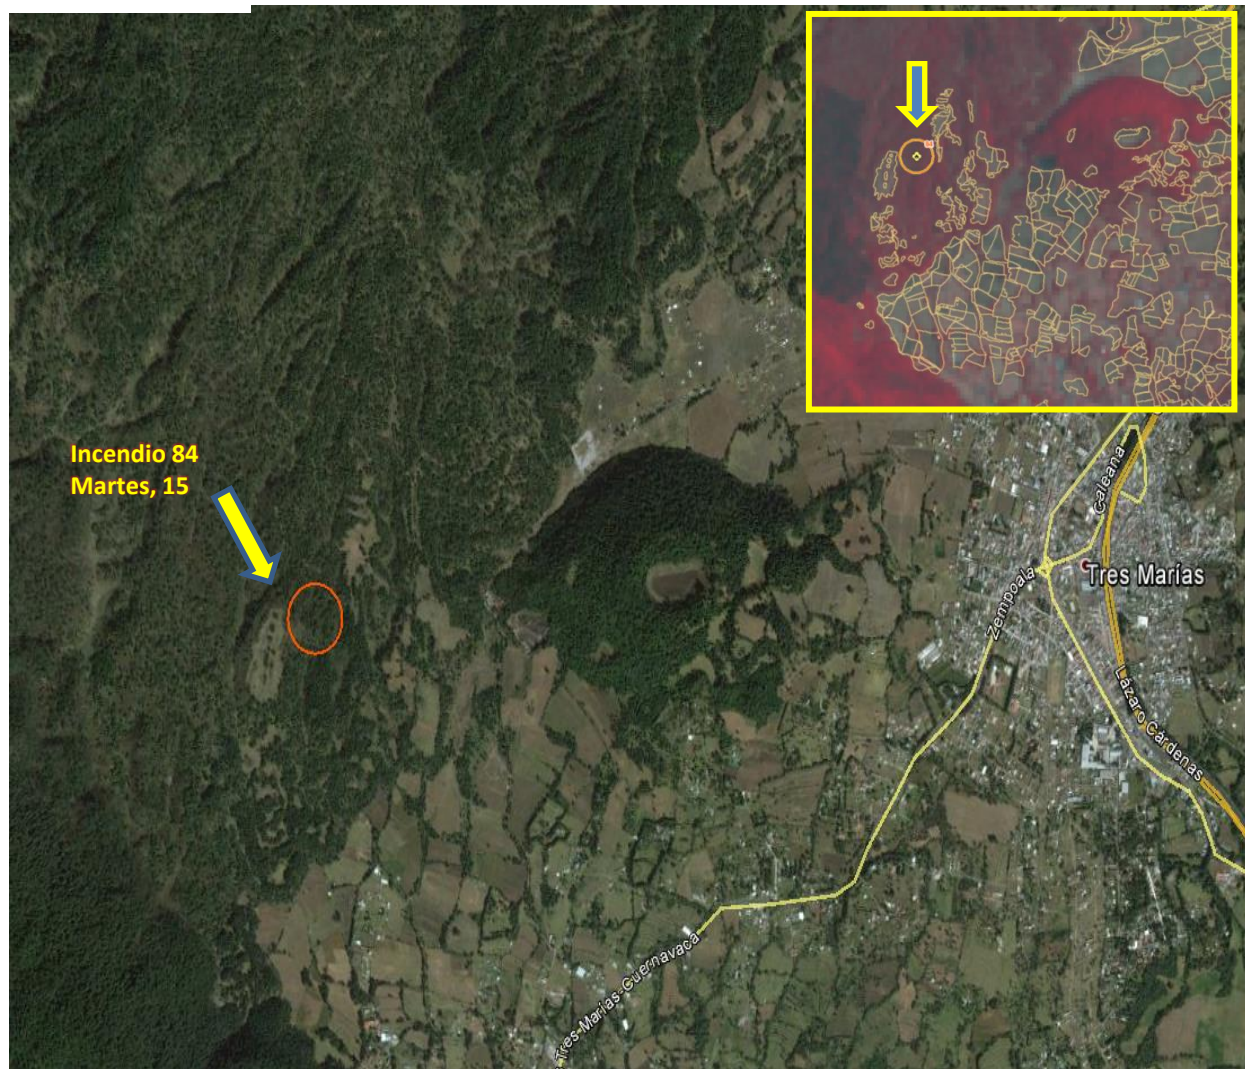

Número	84
Mes	Abril
Día	Martes, 22
Municipio	Huitzilac
Paraje	Tanque de Tapia
Causa Especial	Actividad agropecuaria
Vegetación	Encino
Superficie (Ha)	4.5
Días de Combate	1