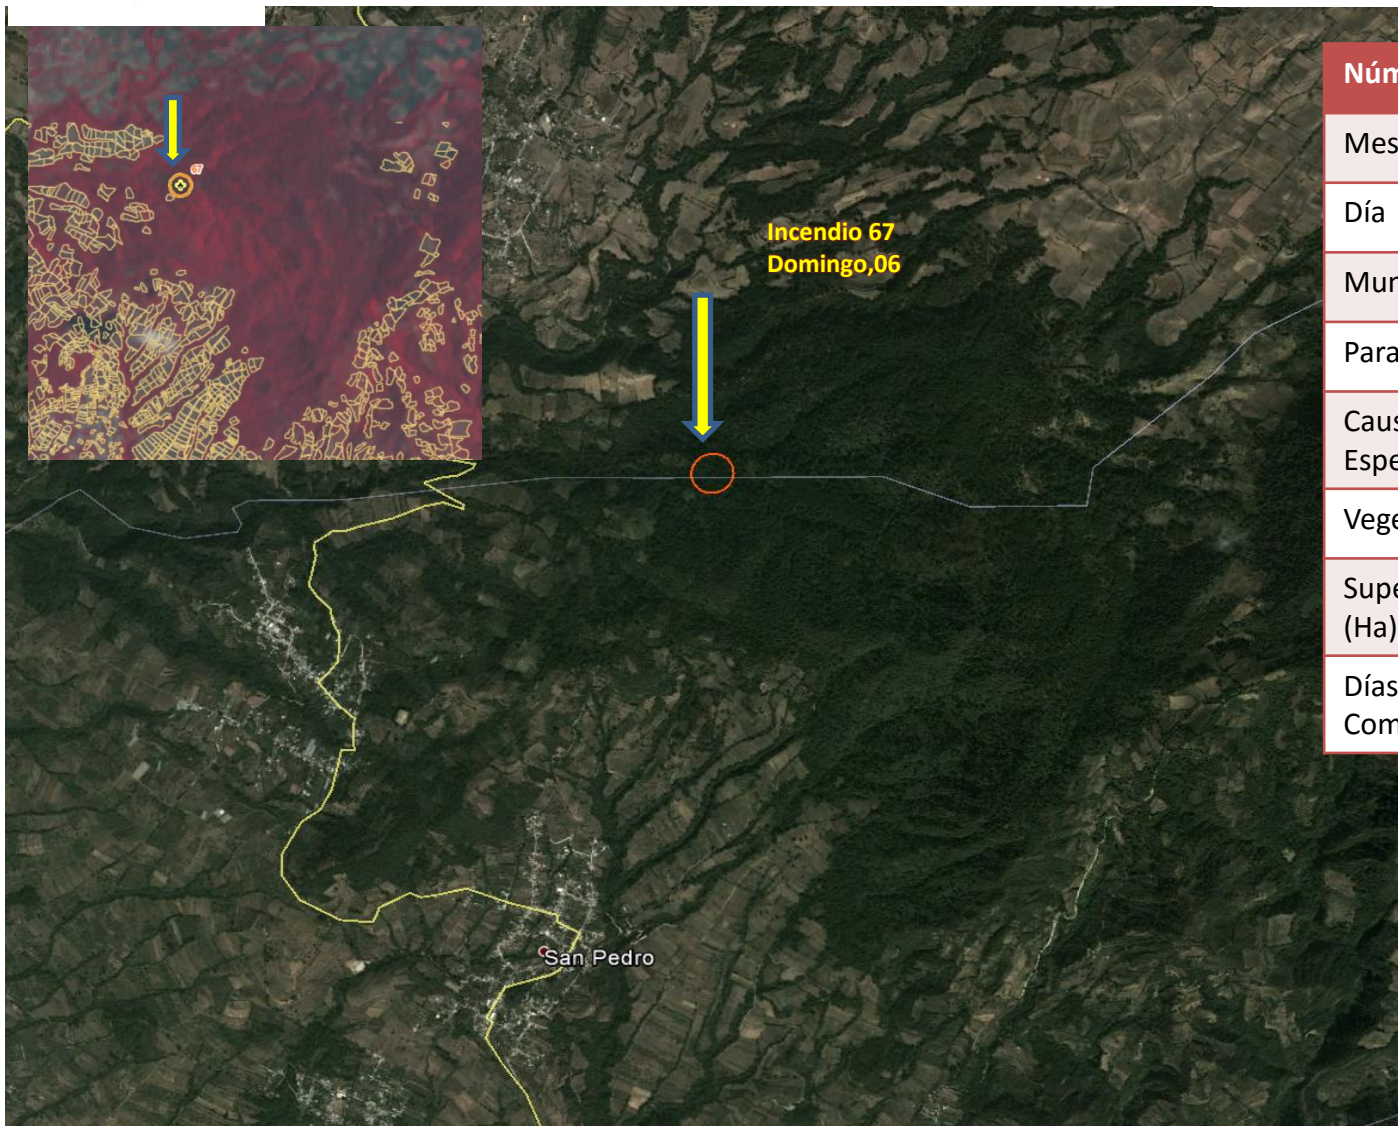

Número	67
Mes	Abril
Día	Domingo, 06 (66)
Municipio	Ocuituco
Paraje	Chisguetero
Causa Especial	Actividades agrícolas
Vegetación	Pino-encino
Superficie (Ha)	4.0
Días de Combate	1