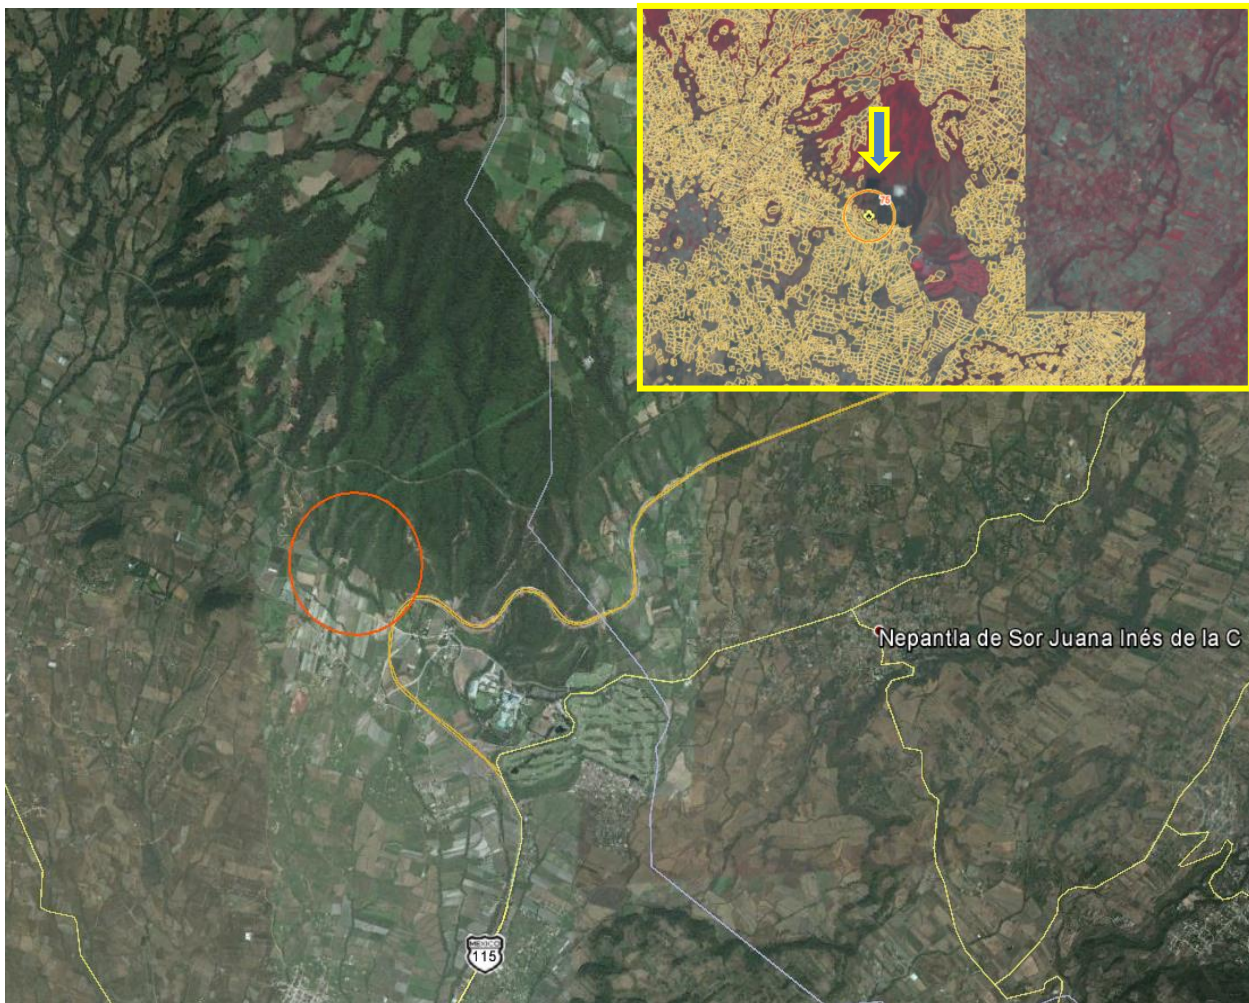

Número	75
Mes	Abril
Día	Sábado, 12
Municipio	Totolapan-Atlatlahucan
Paraje	San Andrés Tepantongo
Causa Especial	Actividad agropecuaria
Vegetación	Encino
Superficie (Ha)	98.0
Días de Combate	1