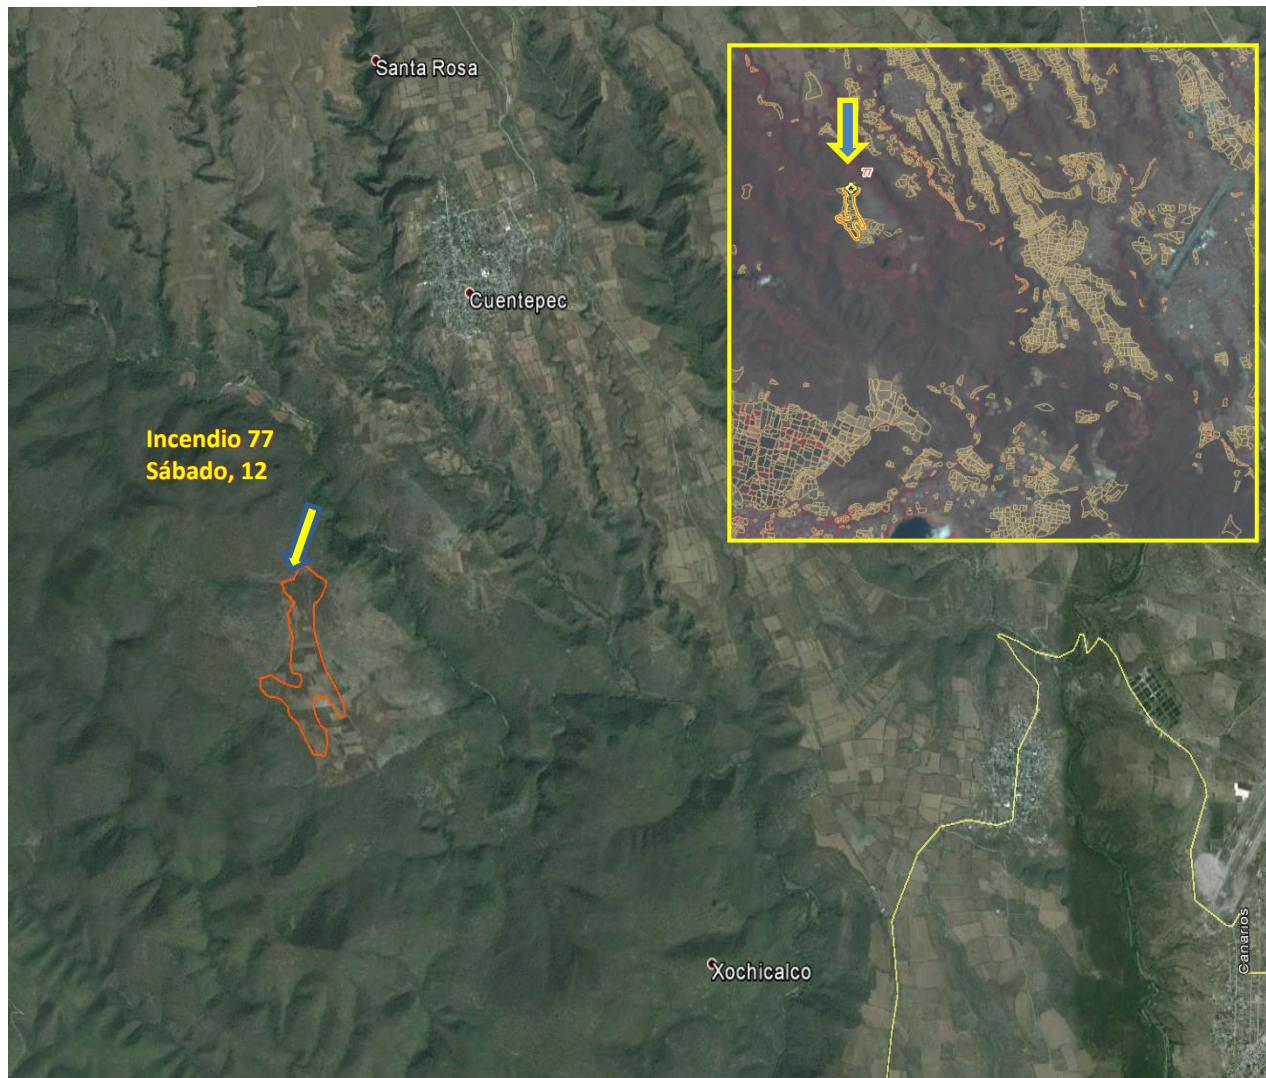

Número	77
Mes	Abril
Día	Sábado, 12
Municipio	Temixco
Paraje	Comoloca Cuentepec
Causa Especial	Actividad agropecuaria
Vegetación	Pastizal natural
Superficie (Ha)	11.0
Días de Combate	1