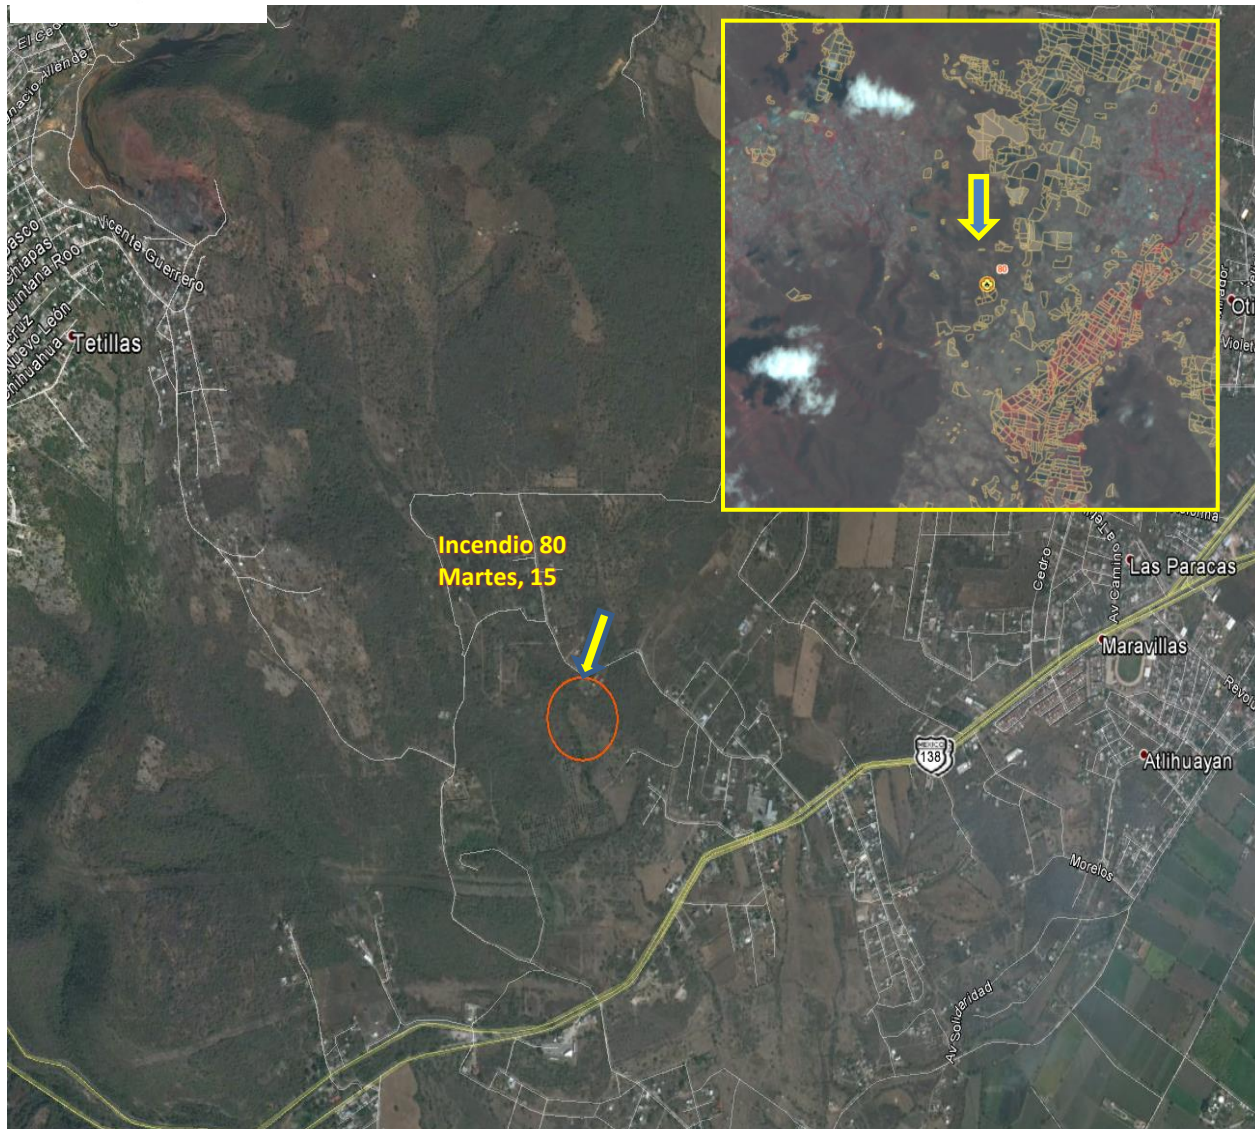

Número	80
Mes	Abril
Día	Martes, 15
Municipio	Yatepec
Paraje	Suroriente Tetillas
Causa Especial	Actividad agropecuaria
Vegetación	Selva baja caducifolia
Superficie (Ha)	4.5
Días de Combate	1