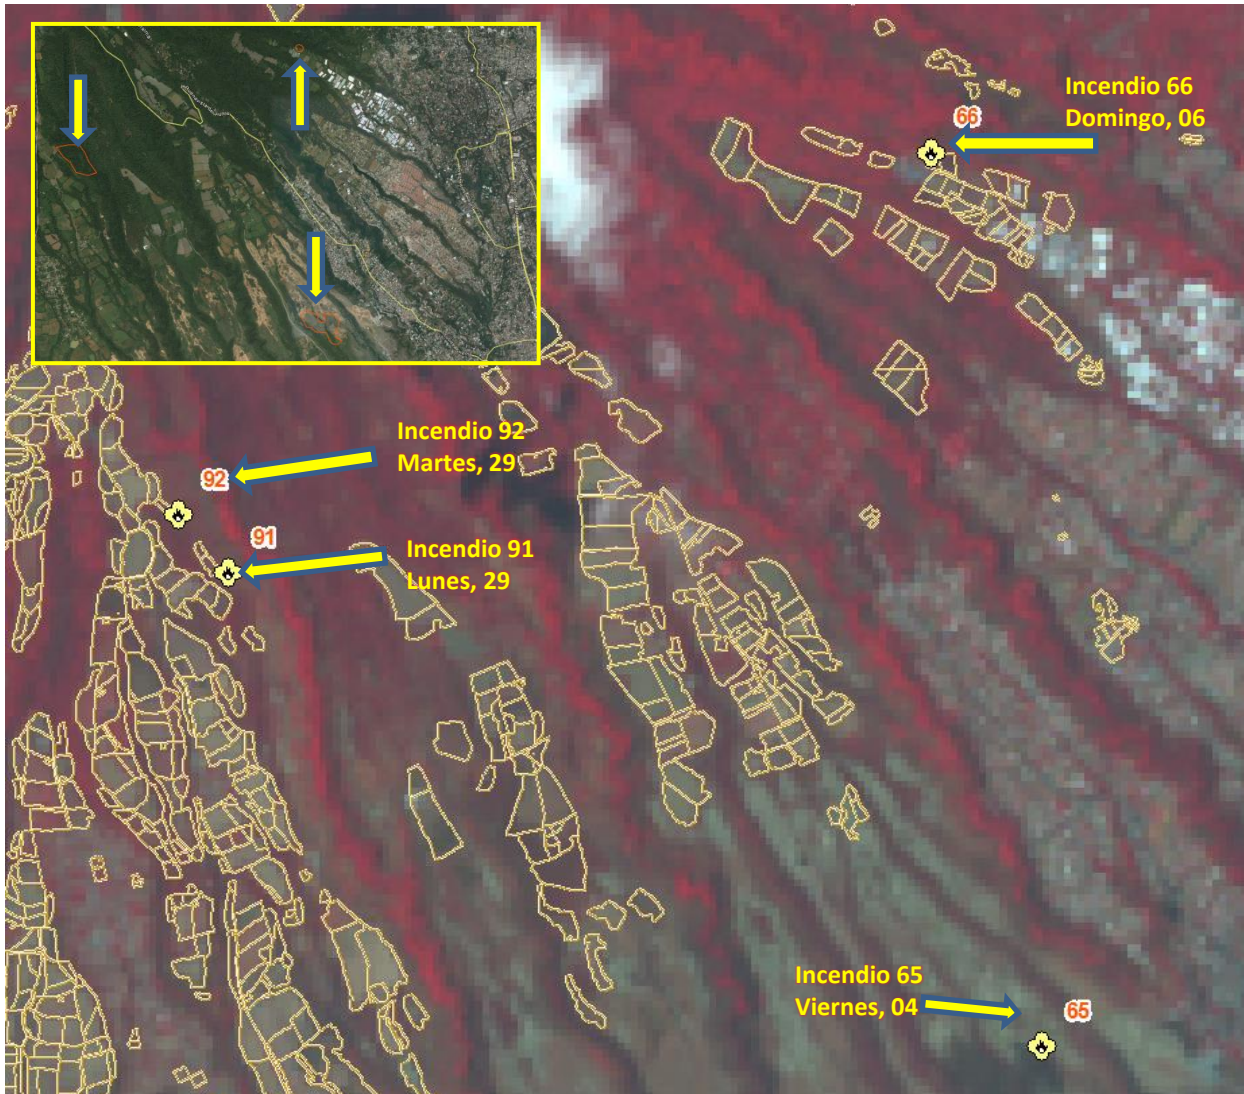

Número	61, 72 y 89
Mes	Abril
Día	Martes, 01 (61) Jueves, 10 (72) Viernes, 25 (89)
Municipio	Tepoztlán
Paraje	San Andres (61) Santa Catarina (72 y 89)
Causa Especial	Actividades agrícolas
Vegetación	Selva Baja Caducifolia
Superficie (Ha)	27.5 (61) 12.0 (72) 0.9 (89)
Días de Combate	1

Número	62, 63 y 70
Mes	Abril
Día	Jueves,03 (62) Jueves,03 (63) Miércoles, 09(70)
Municipio	Huitzilac
Paraje	Estepan (62) Las Raíces (63) Potrero (70)
Causa Especial	Desmote para el pastoreo
Vegetación	Pino-Encino, Pino
Superficie (Ha)	0.8 (62) 0.9 (63) 3.0 (70)
Días de Combate	1

Número	64, 68, 79 y 82	
Mes	Abril	
Día	Viernes, 04 (64) Lunes, 07 (68) Lunes, 14 (79) Viernes 18 (82)	
Municipio	Huitzilac	
Paraje	La Cañada (64) La Palma (68) Oriente Huitzilac (79) El Zorro (82)	
Causa Especial		
Vegetación	Encino (64) Encino (68) Pino (79) Pino (82)	
Superficie (Ha)	0.9 (64) 0.7 (68) 0.6 (79) 0.7 (82)	
Días de Combate	1	

Número	75
Mes	Abril
Día	Sábado, 12
Municipio	Totolapan-Atlatlahucan
Paraje	San Andrés Tepantongo
Causa Especial	Actividad agropecuaria
Vegetación	Encino
Superficie (Ha)	98.0
Días de Combate	1

Número	77
Mes	Abril
Día	Sábado, 12
Municipio	Temixco
Paraje	Comoloca Cuentepec
Causa Especial	Actividad agropecuaria
Vegetación	Pastizal natural
Superficie (Ha)	11.0
Días de Combate	1