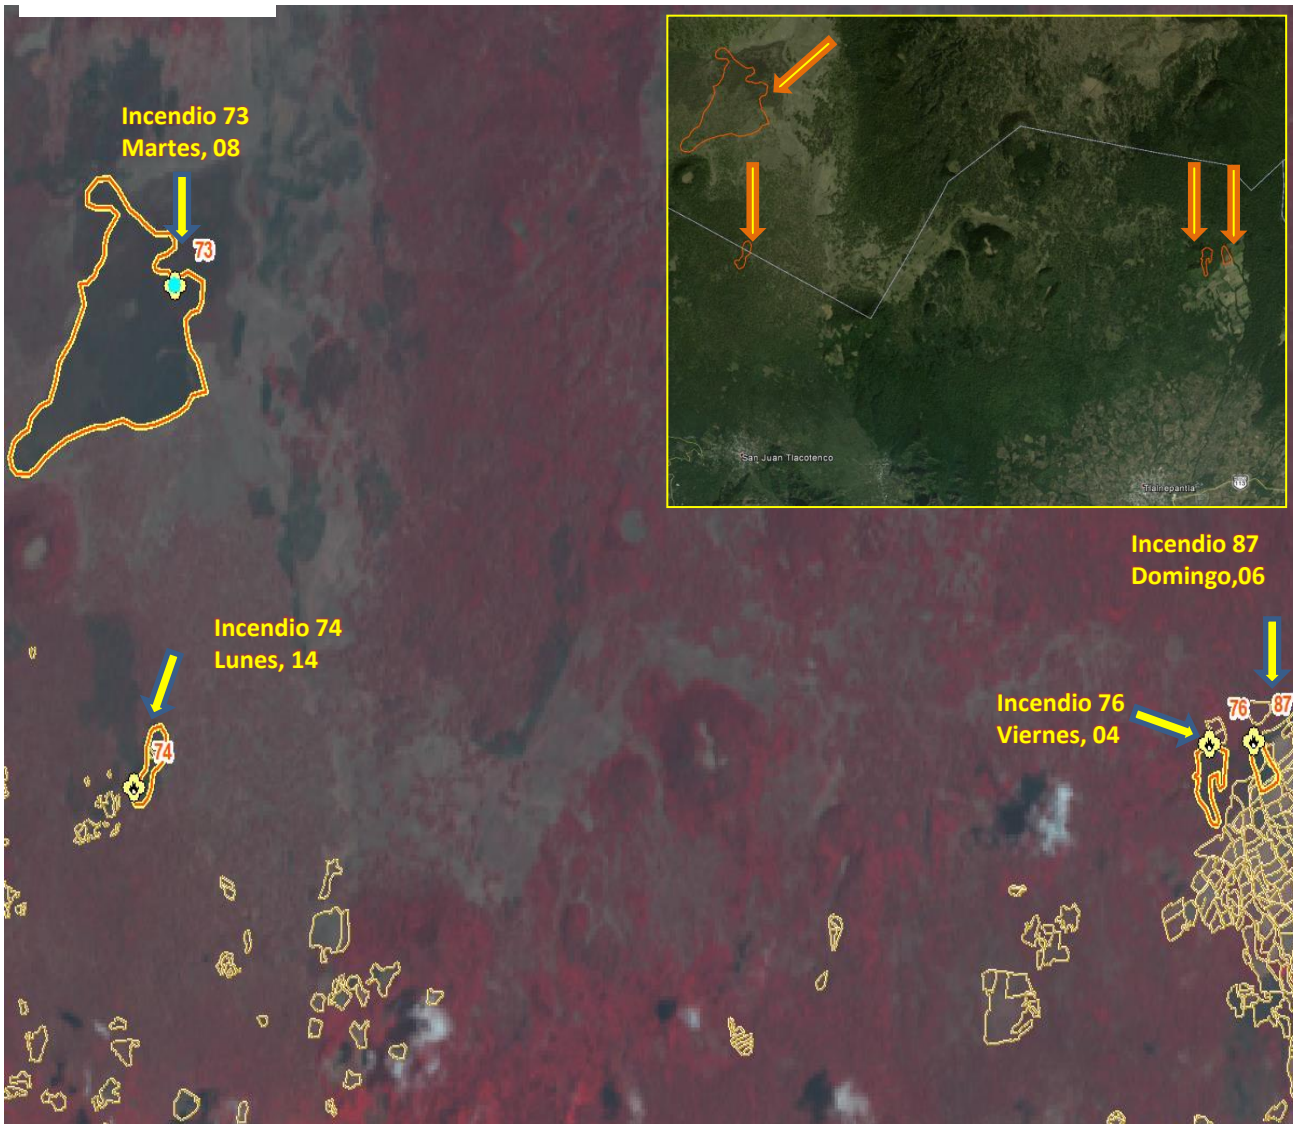

Número	73, 74, 76 y 87
Mes	Abril
Día	Viernes, 11 (73) Viernes 11 (74) Sábado 12 (76) Martes 22 (87)
Municipio	Tepoztlán-Tlalnepantla
Paraje	San Juan Tlacotenco (73 y 74) Tlalnepantla (76 y 87)
Causa Especial	Intencional- Pastoreo
Vegetación	Pino-encino
Superficie (Ha)	134.5 (73) 0.9 (74) 27.0 (76) 0.5 (87)
Días de Combate	1