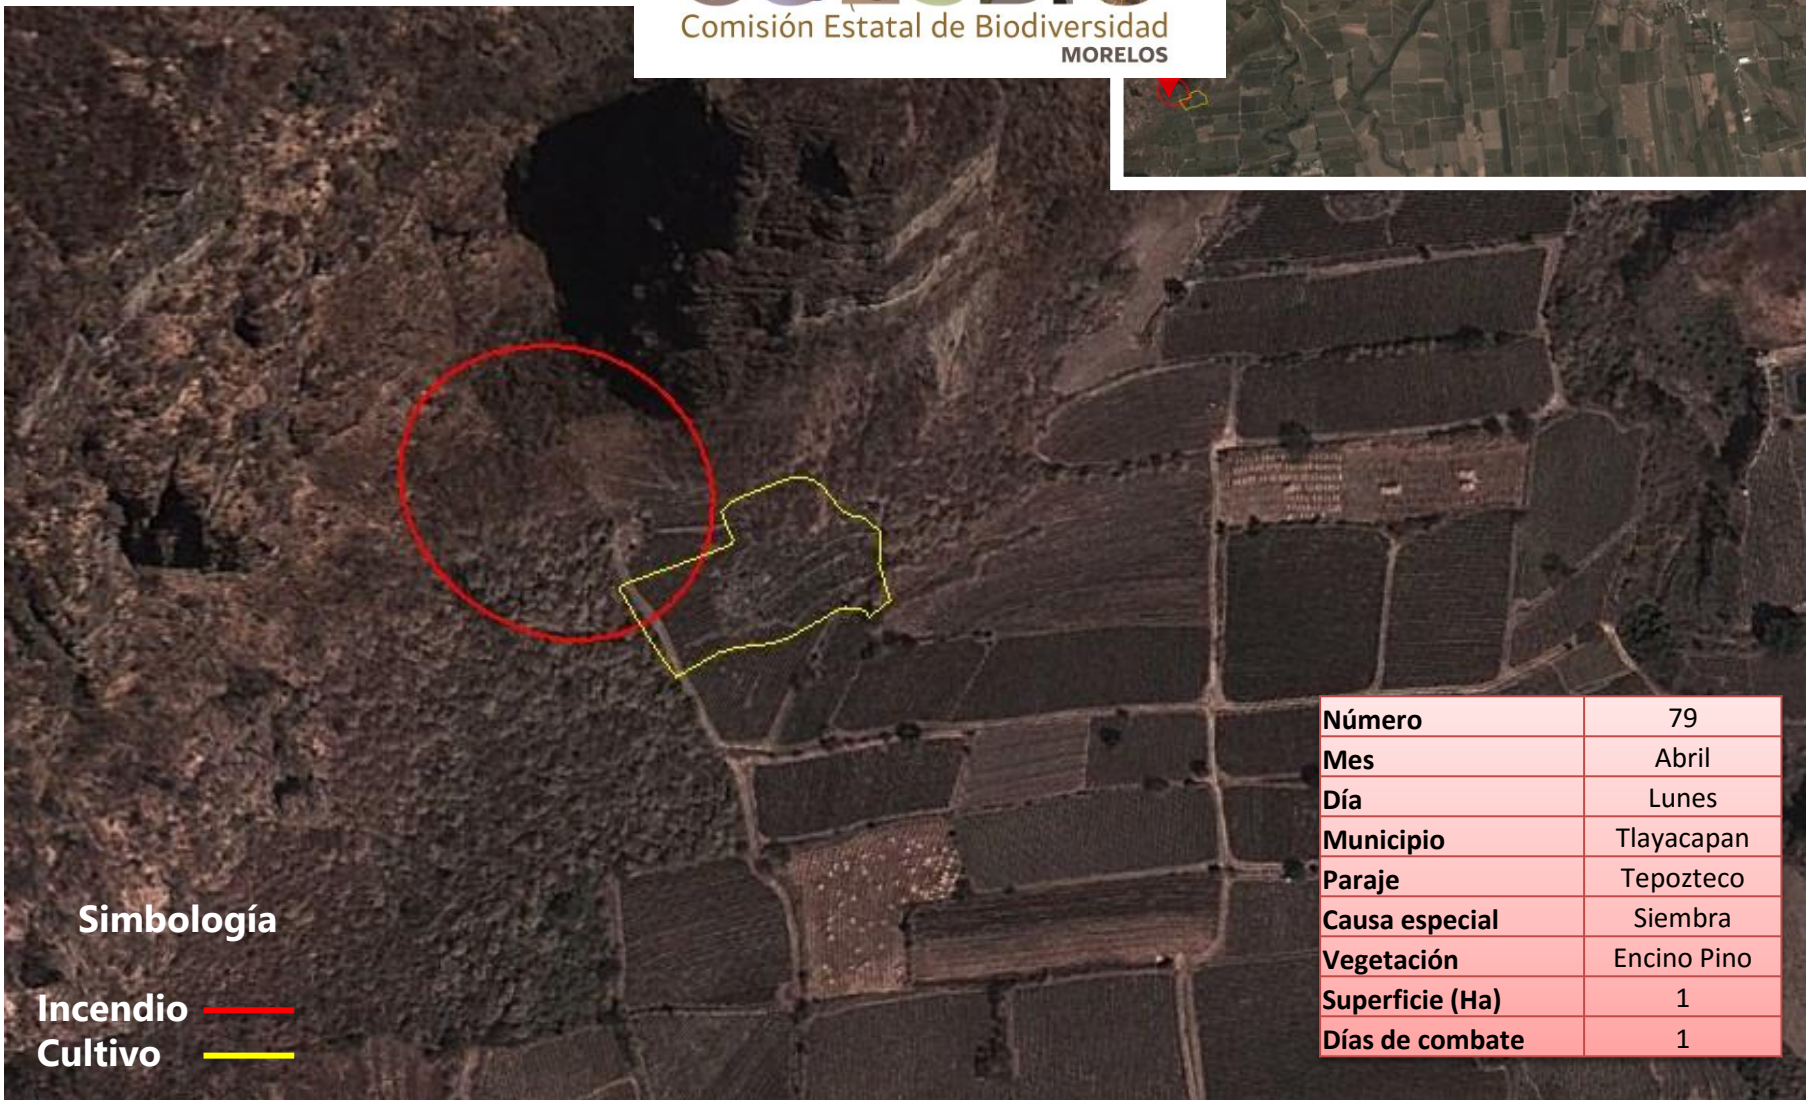

Simbología

- **Incendio** ———
- **Cultivo** ———

Número	79
Mes	Abril
Día	Lunes
Municipio	Tlayacapan
Paraje	Tepozteco
Causa especial	Siembra
Vegetación	Encino Pino
Superficie (Ha)	1
Días de combate	1