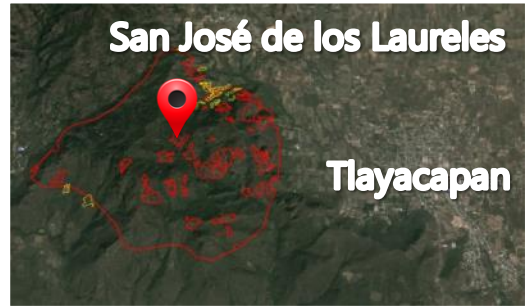

Número	57
Mes	Marzo
Día	Martes
Municipio	Totolapan
Paraje	Bustamallo
Causa especial	Siembra
Vegetación	Pino
Superficie (Ha)	3
Días de combate	1

**Simbología**

- Incendio ———
- Cultivo ———

Número	73
Mes	Marzo
Día	Viernes
Municipio	Tetela del Volcán
Paraje	El Tonel
Causa especial	Desmonte
Vegetación	Pino Encino
Superficie (Ha)	0.5
Días de combate	1

### Simbología

**Incendio** ———

**Cultivo** ———

Número	113
Mes	Abril
Día	Miércoles
Municipio	Tlayacapan
Paraje	C. de las Mariposas
Causa especial	Siembra
Vegetación	Pino
Superficie (Ha)	621
Días de combate	