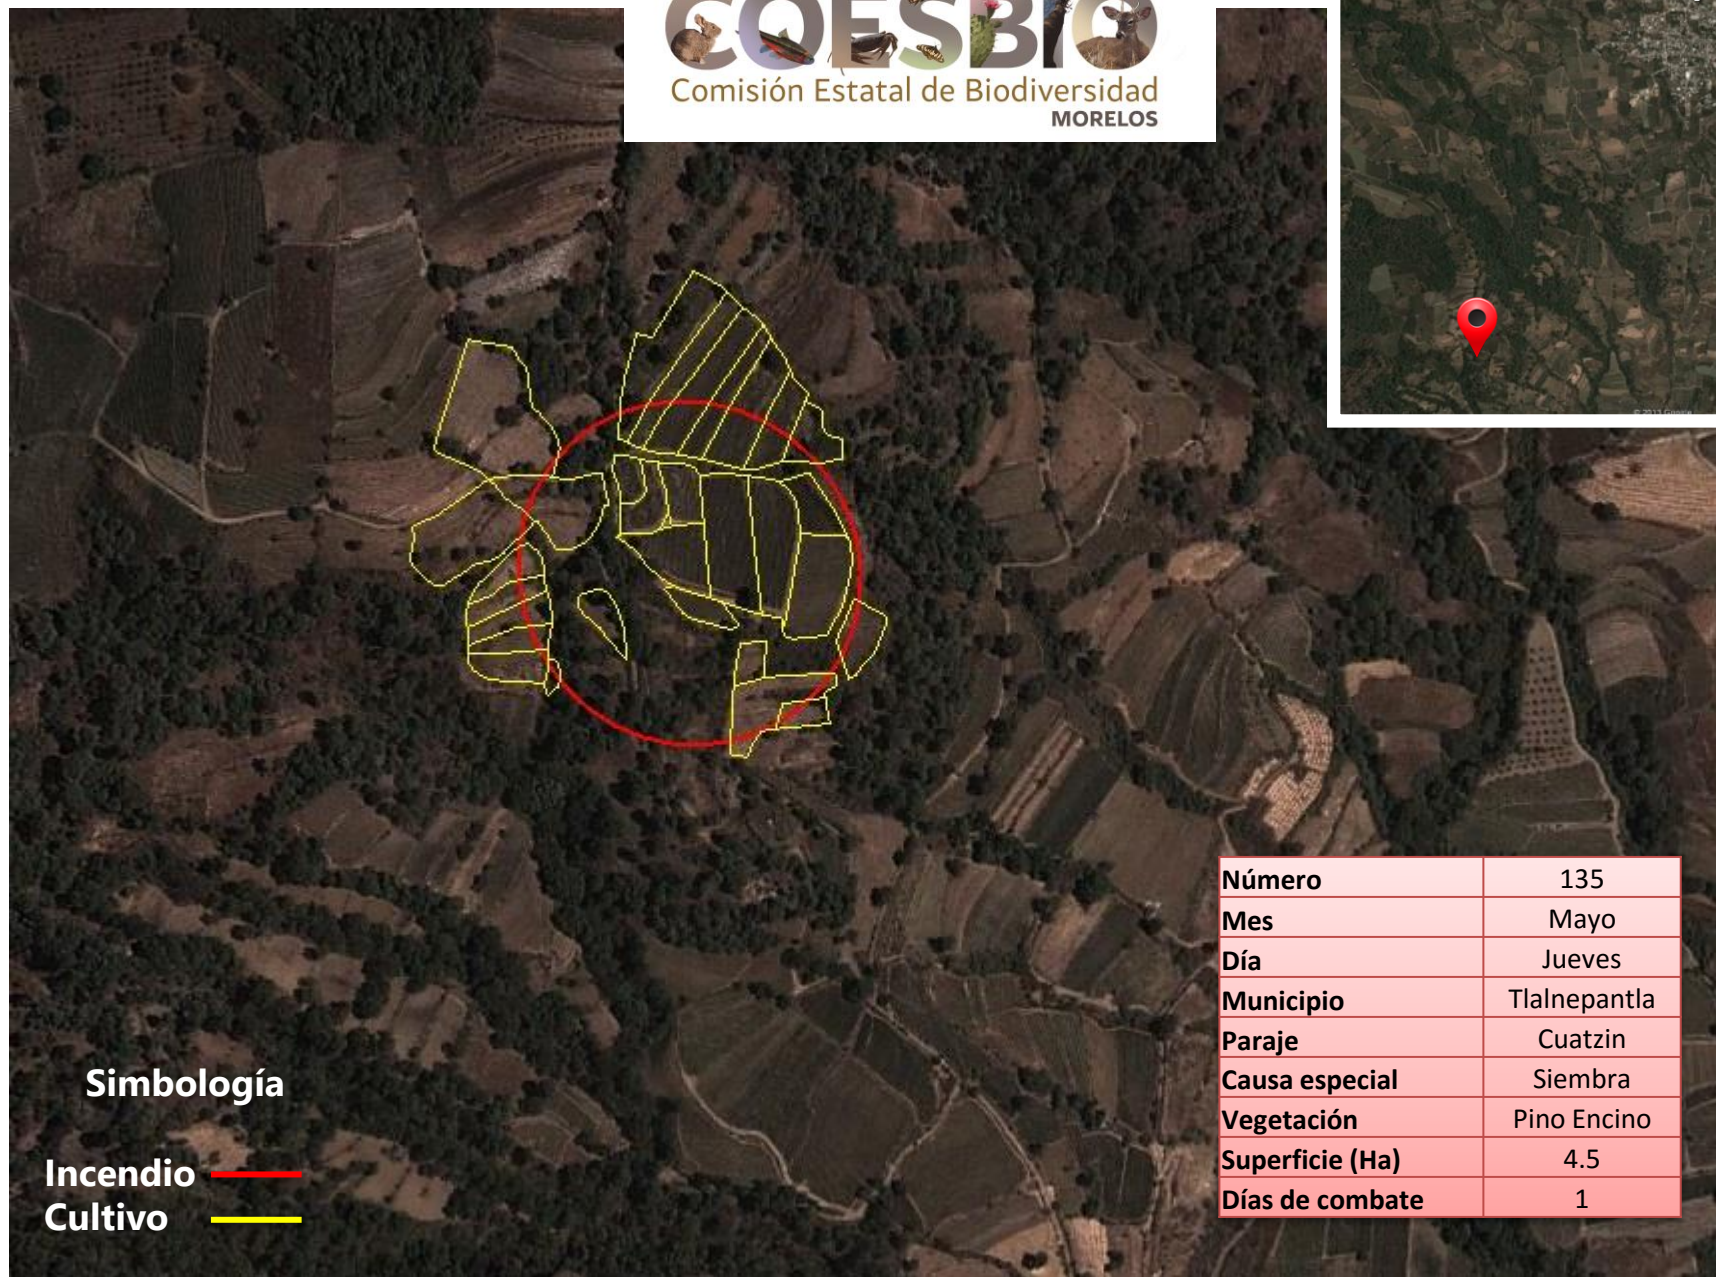

**Simbología**

**Incendio** ———  
**Cultivo** ———

Número	45
Mes	Marzo
Día	Miércoles
Municipio	Tlalnepantla
Paraje	Nor Pon Ometusco
Causa especial	Siembra
Vegetación	Pino Encino
Superficie (Ha)	4
Días de combate	1

Número	128
Mes	Abril
Día	Martes
Municipio	Tlalnepantla
Paraje	Axalco
Causa especial	Siembra
Vegetación	Pino
Superficie (Ha)	10
Días de combate	1

**Simbología**

- Incendio ———
- Cultivo ———

**Simbología**