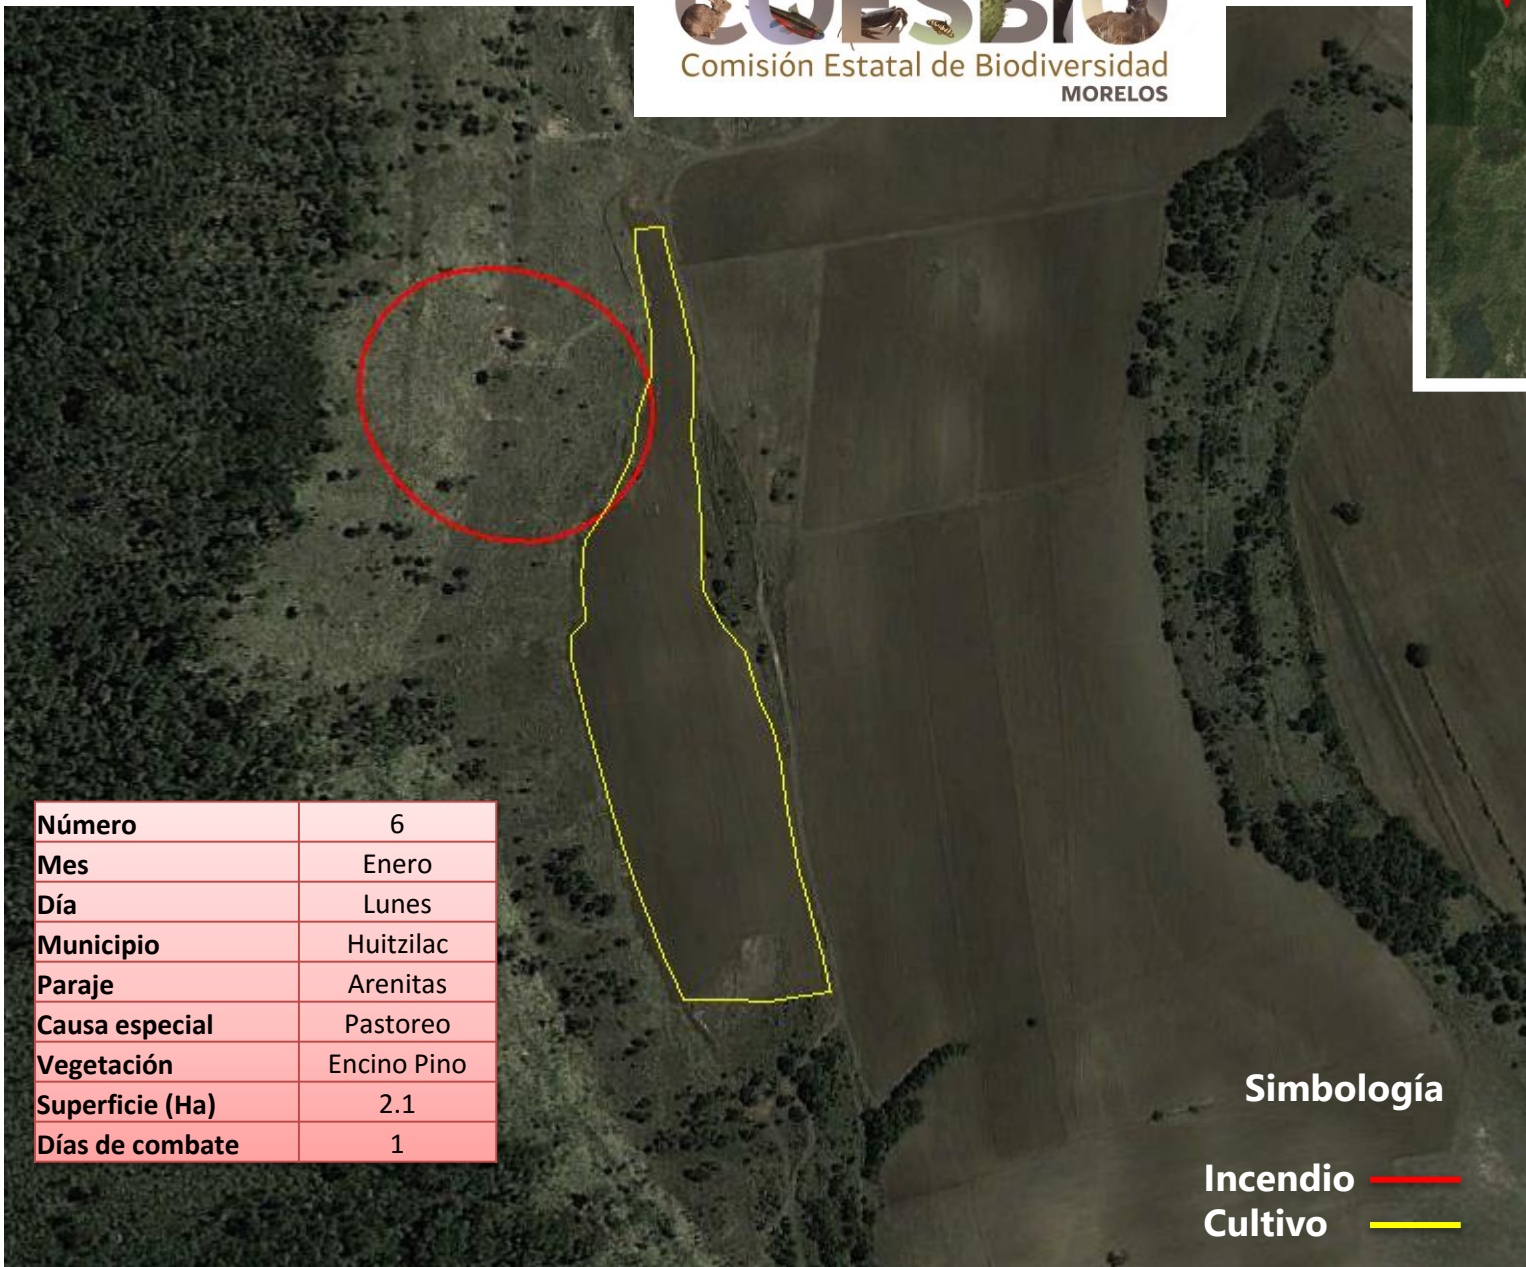

**Simbología**

- Incendio** ———
- Cultivo** ———

Número	75
Mes	Marzo
Día	Sábado
Municipio	Huitzilac
Paraje	Potreritos
Causa especial	Pastoreo
Vegetación	Pino
Superficie (Ha)	0.3
Días de combate	1

**Simbología**

- Incendio ———
- Cultivo ———

Número	6
Mes	Enero
Día	Lunes
Municipio	Huitzilac
Paraje	Arenitas
Causa especial	Pastoreo
Vegetación	Encino Pino
Superficie (Ha)	2.1
Días de combate	1

**Simbología**

- Incendio —
- Cultivo —