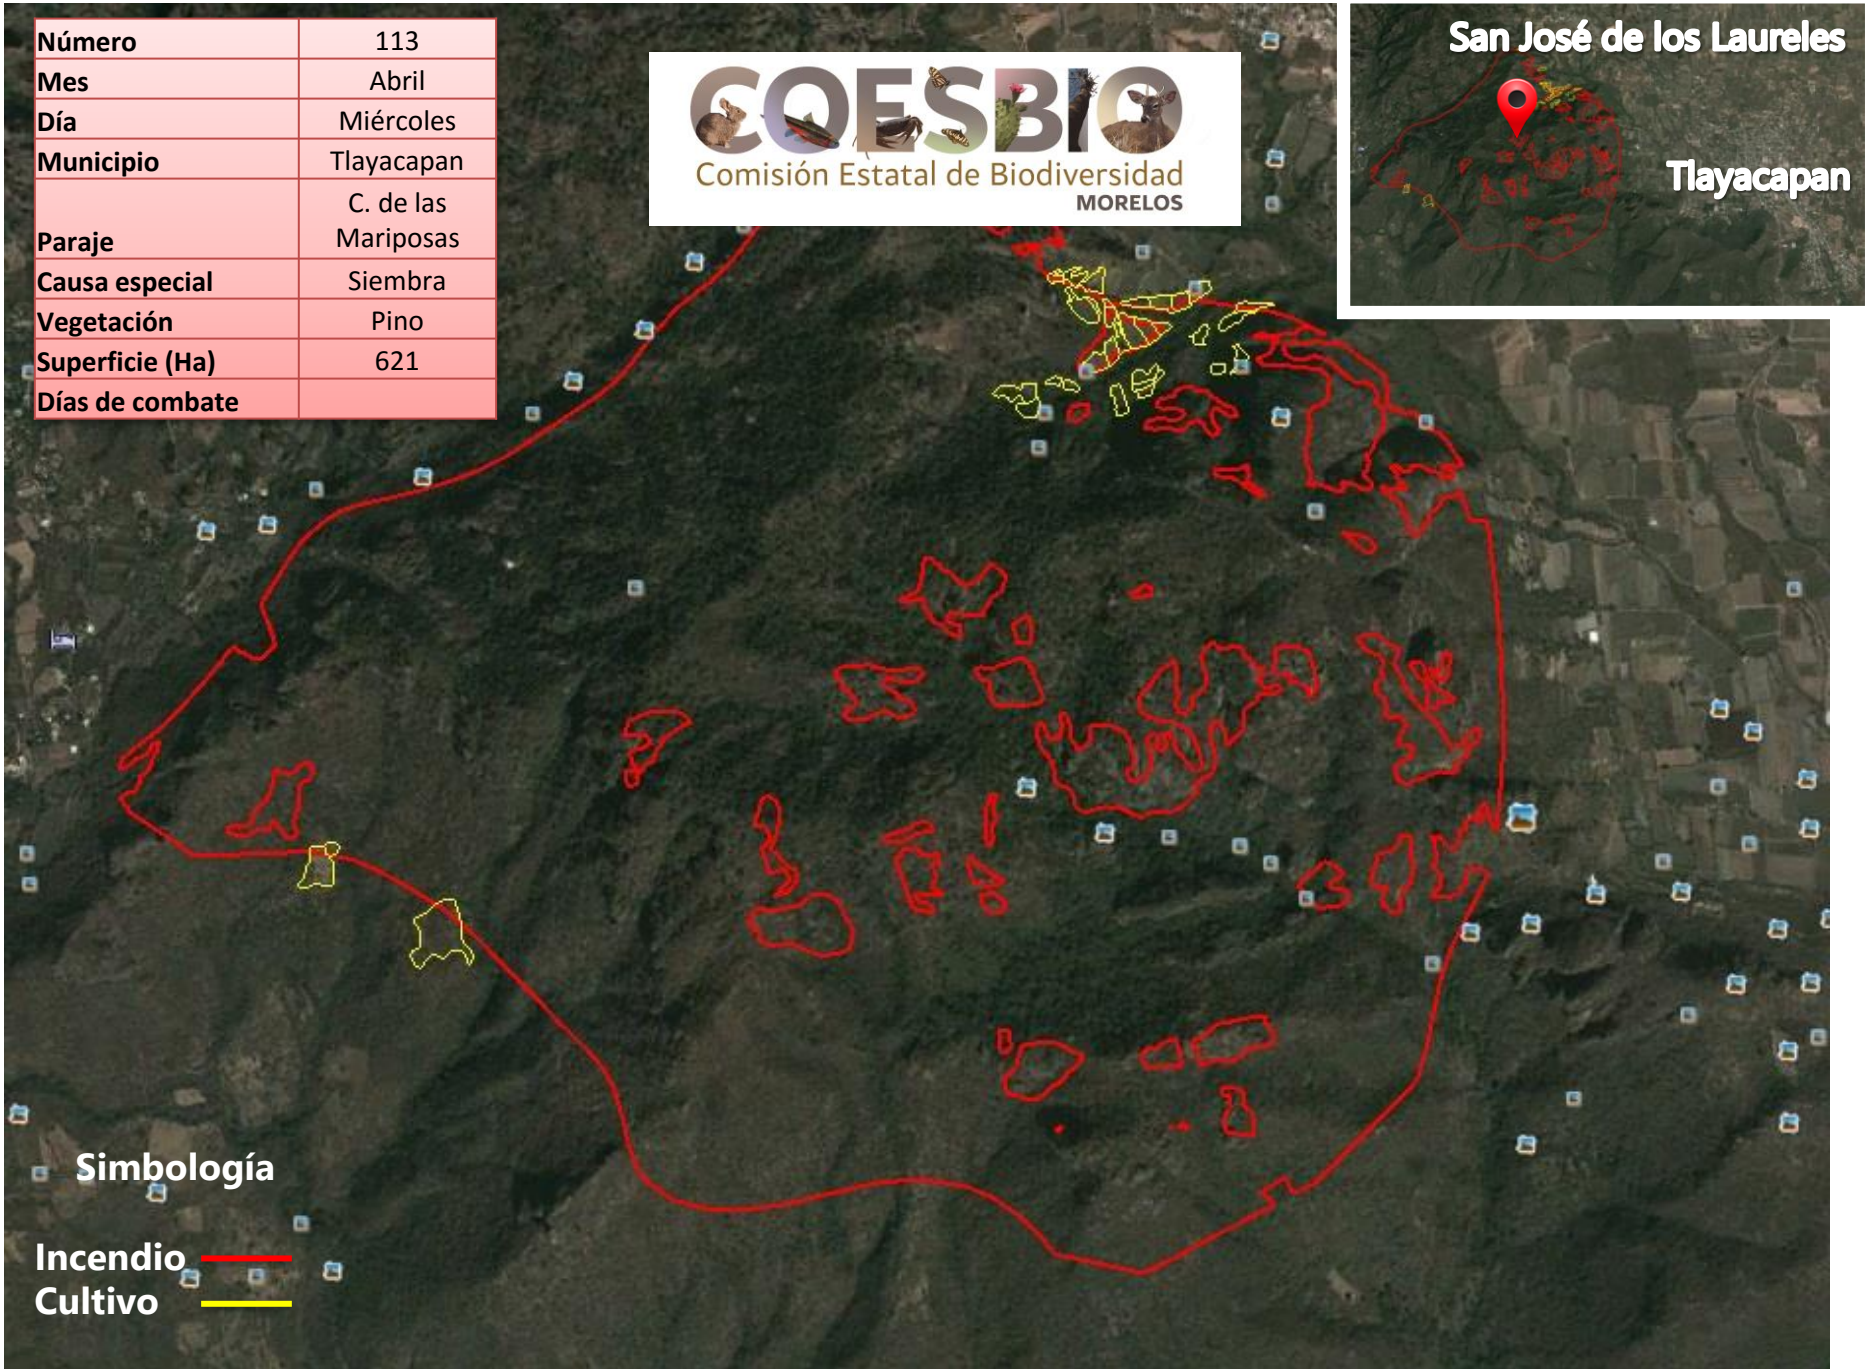

Número	113
Mes	Abril
Día	Miércoles
Municipio	Tlayacapan
Paraje	C. de las Mariposas
Causa especial	Siembra
Vegetación	Pino
Superficie (Ha)	621
Días de combate	

Simbología

Incendio —
Cultivo —