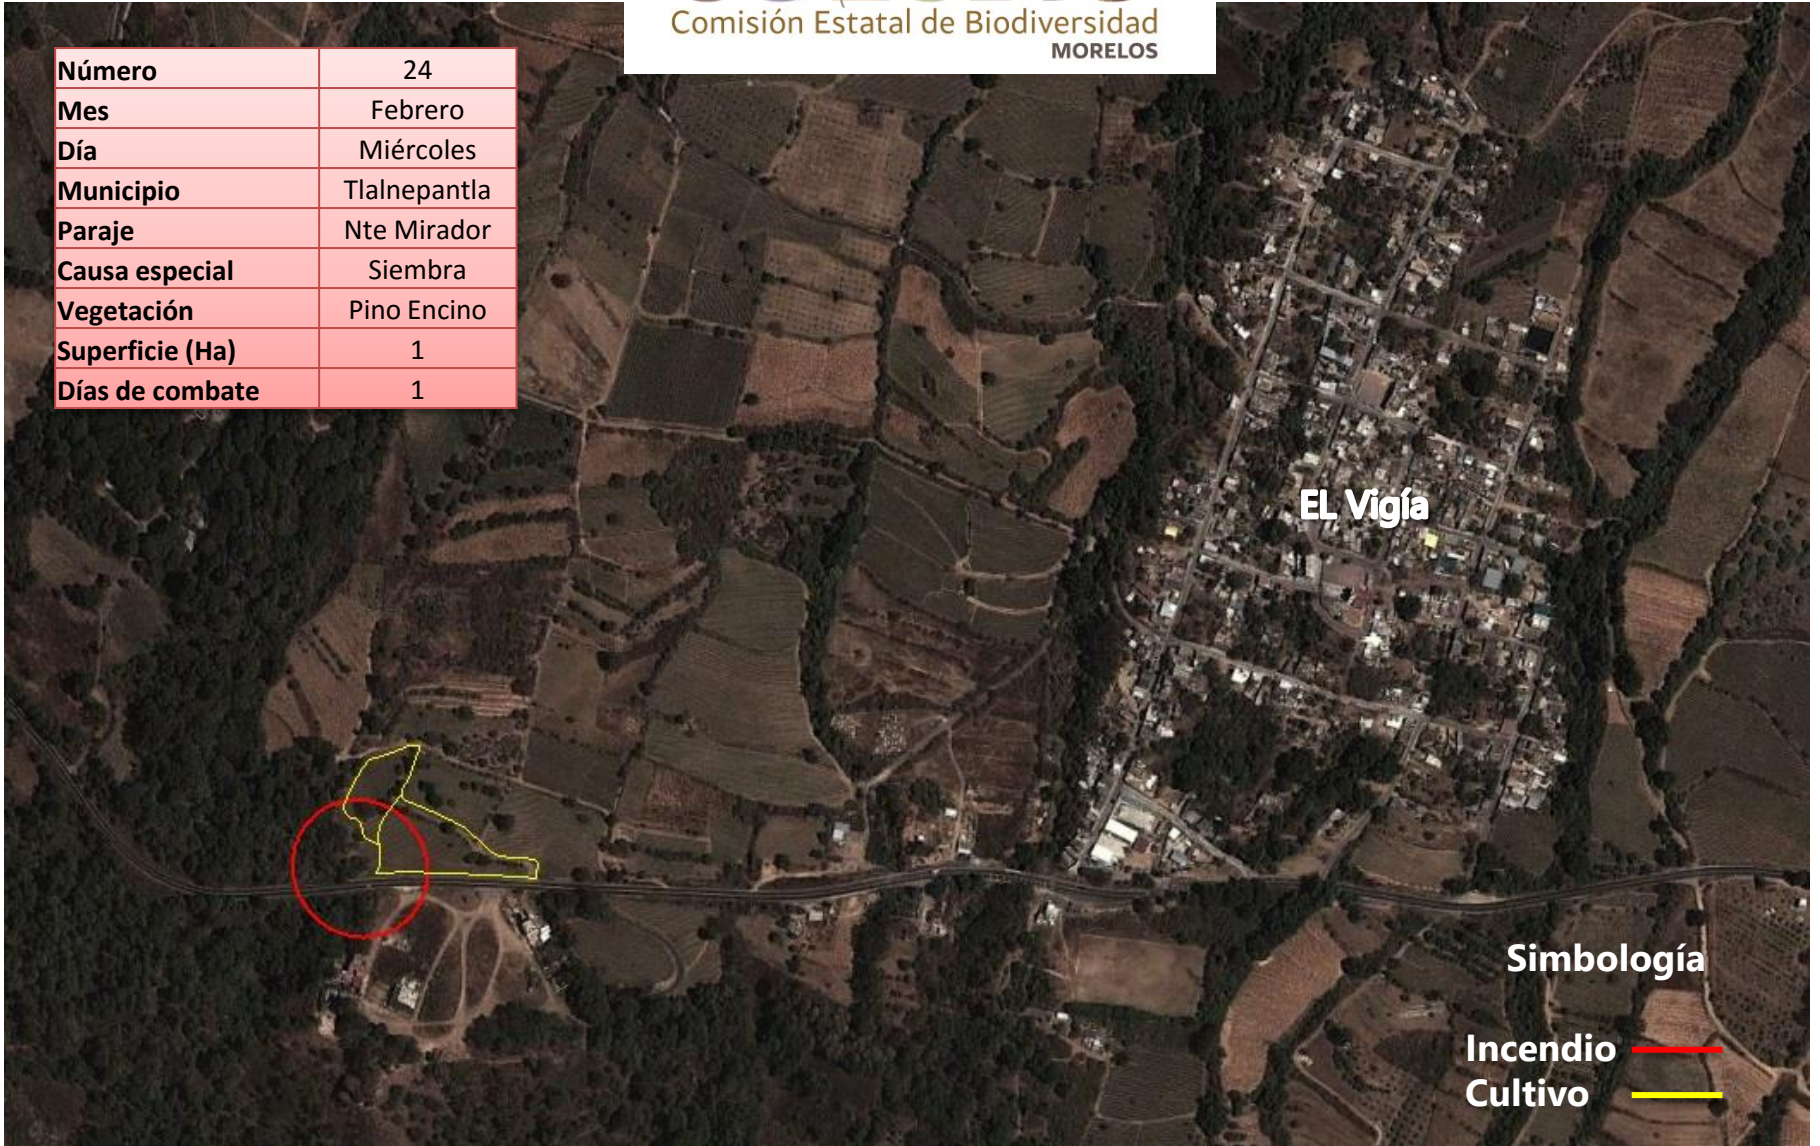

Número	24
Mes	Febrero
Día	Miércoles
Municipio	Tlalnepantla
Paraje	Nte Mirador
Causa especial	Siembra
Vegetación	Pino Encino
Superficie (Ha)	1
Días de combate	1

EL Vigía

Simbología

Incendio ———  
Cultivo ———