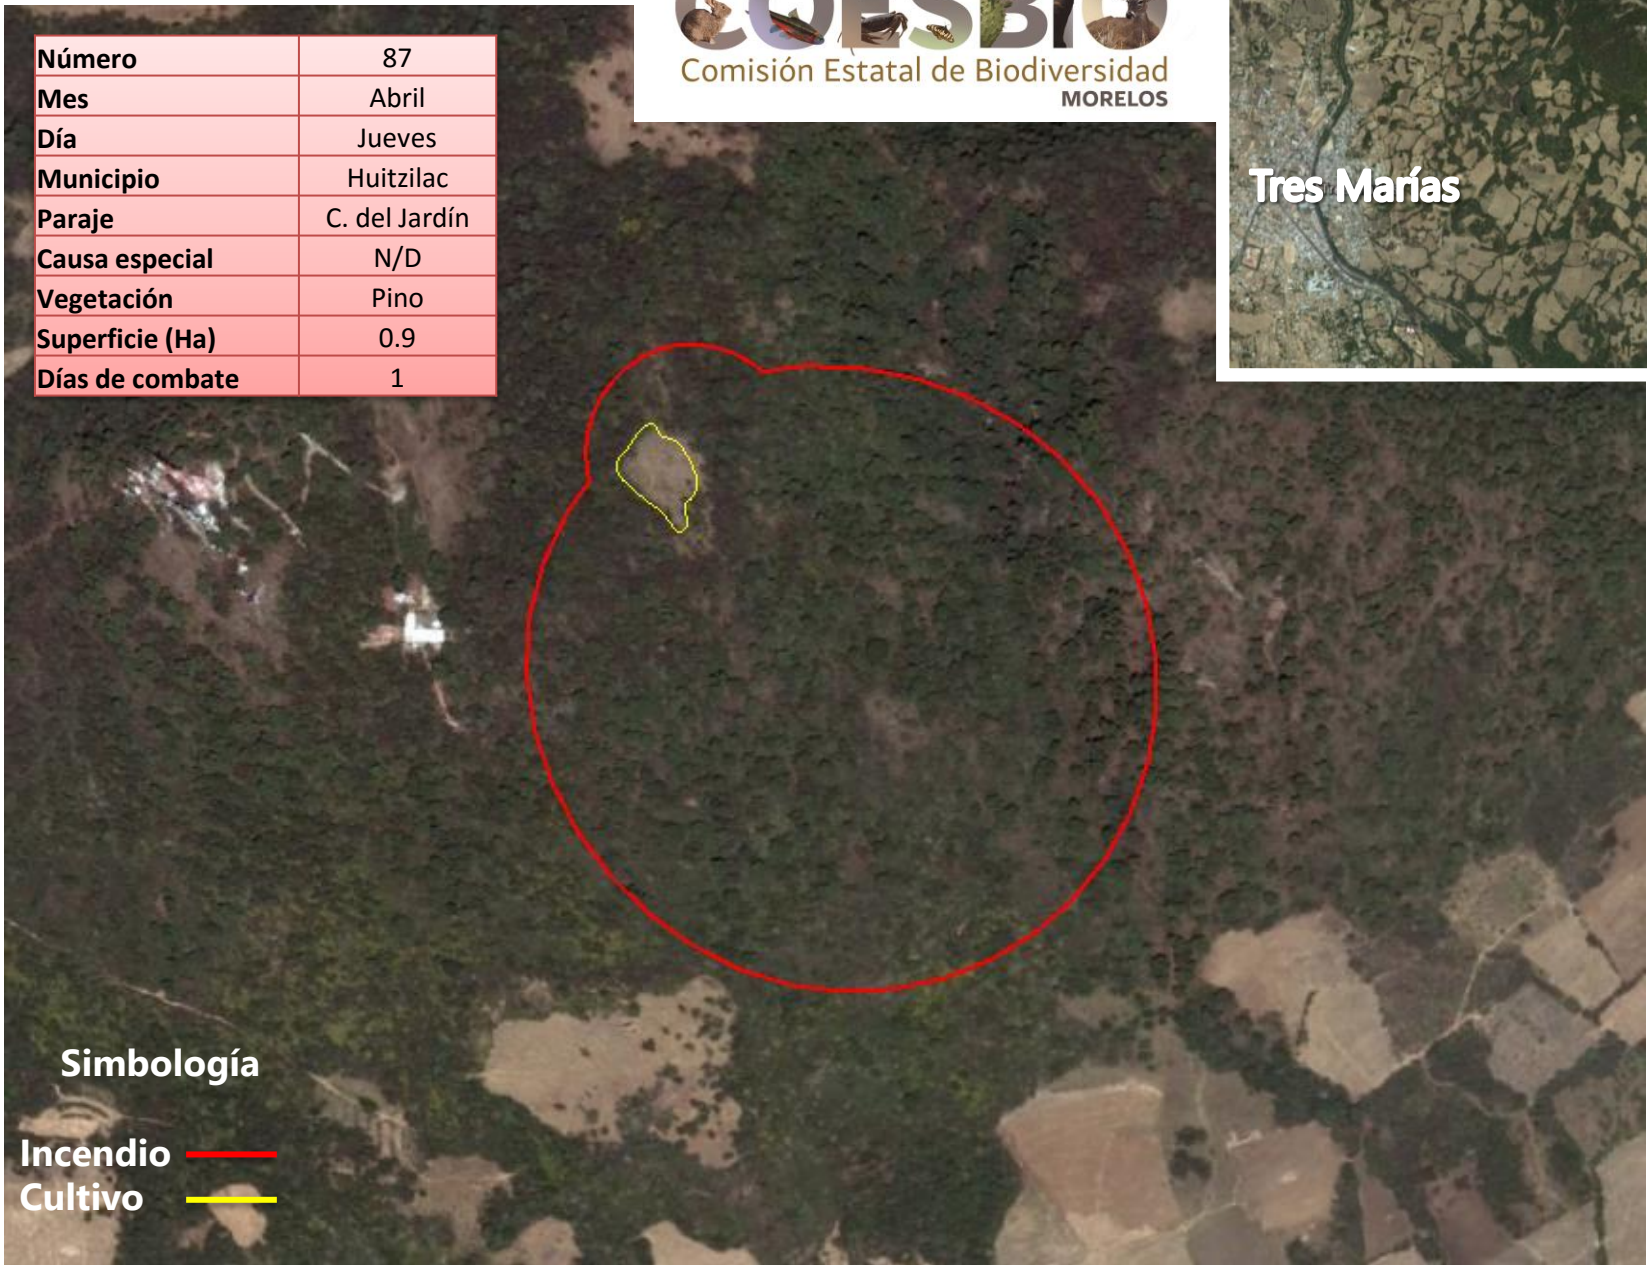

Número	87
Mes	Abril
Día	Jueves
Municipio	Huitzilac
Paraje	C. del Jardín
Causa especial	N/D
Vegetación	Pino
Superficie (Ha)	0.9
Días de combate	1

Simbología

- Incendio ———
- Cultivo ———