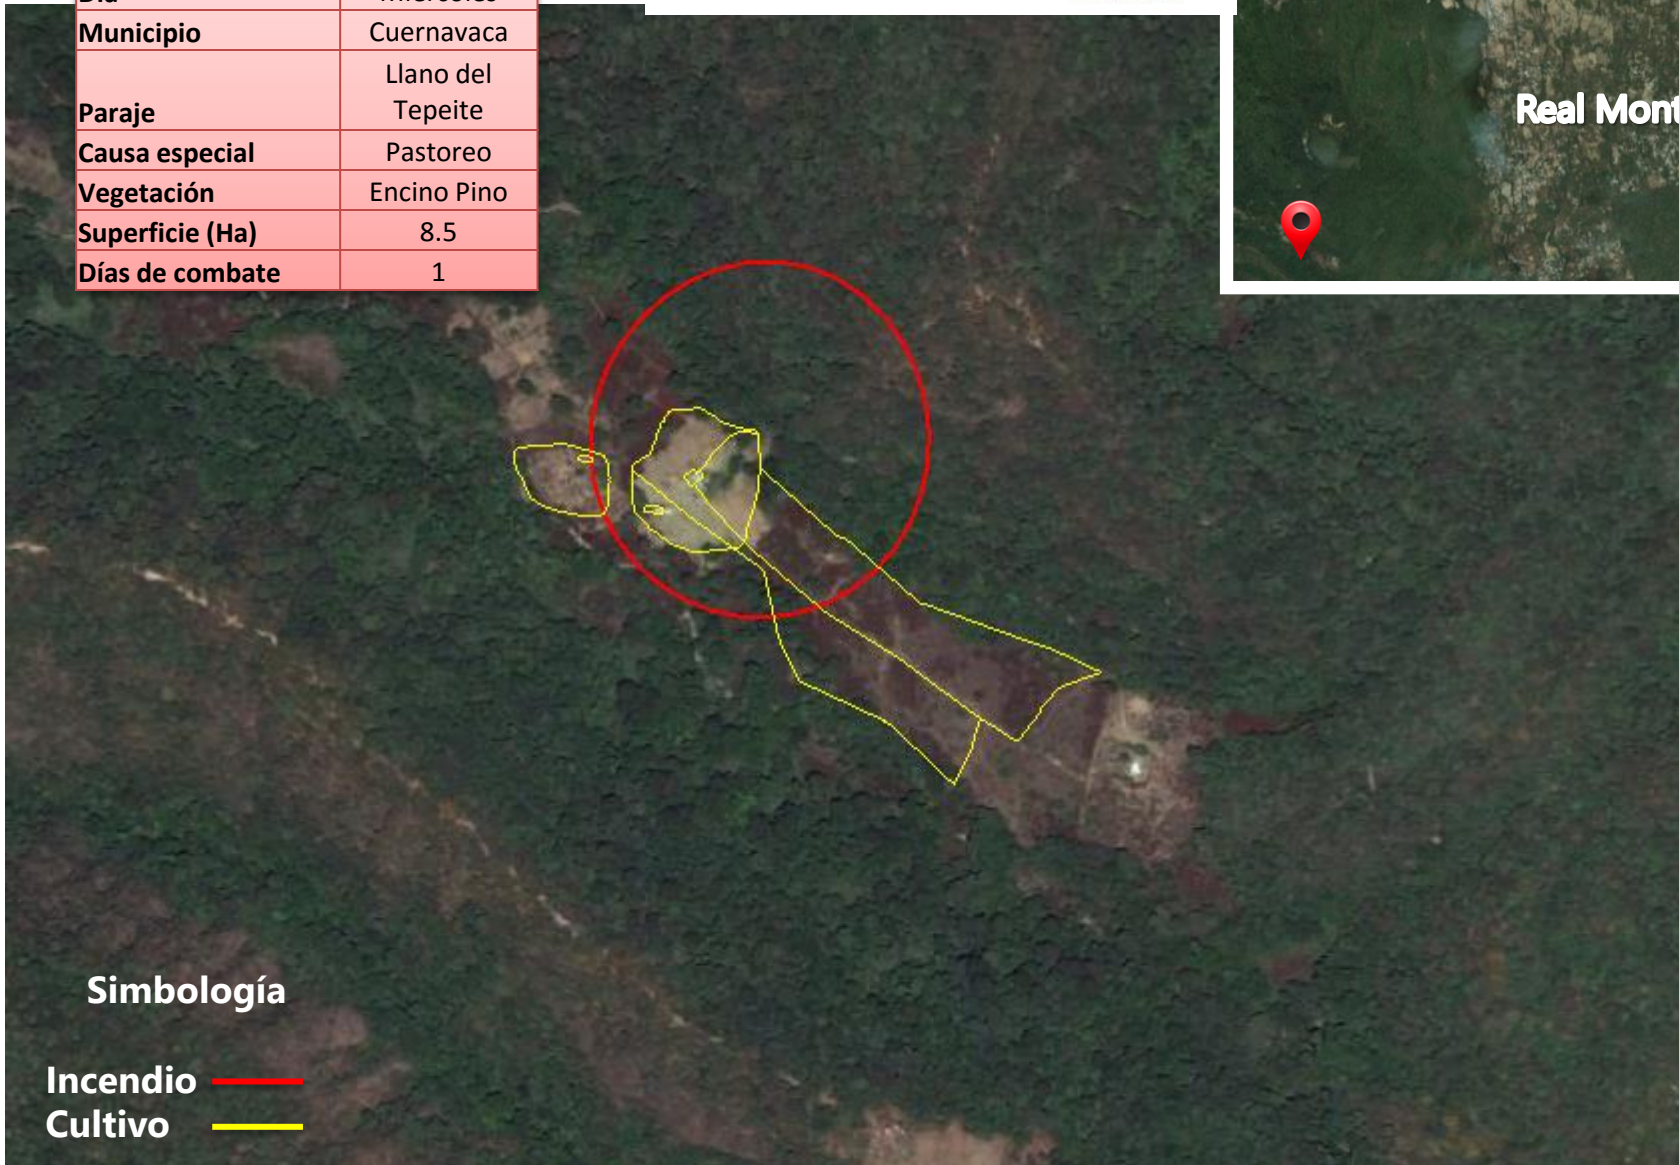

- Incendio ———
- Cultivo ———

**Simbología**

**Incendio** ———— —  
**Cultivo** ———— —

<b>Número</b>	40
<b>Mes</b>	Marzo
<b>Día</b>	Lunes
<b>Municipio</b>	Huitzilac
<b>Paraje</b>	La Ocotera
<b>Causa especial</b>	Desmonte
<b>Vegetación</b>	Pino
<b>Superficie (Ha)</b>	2.5
<b>Días de combate</b>	1

Número	81
Mes	Abril
Día	Miércoles
Municipio	Cuernavaca
Paraje	Llano del Tepeite
Causa especial	Pastoreo
Vegetación	Encino Pino
Superficie (Ha)	8.5
Días de combate	1

**Simbología**

- Incendio —
- Cultivo —