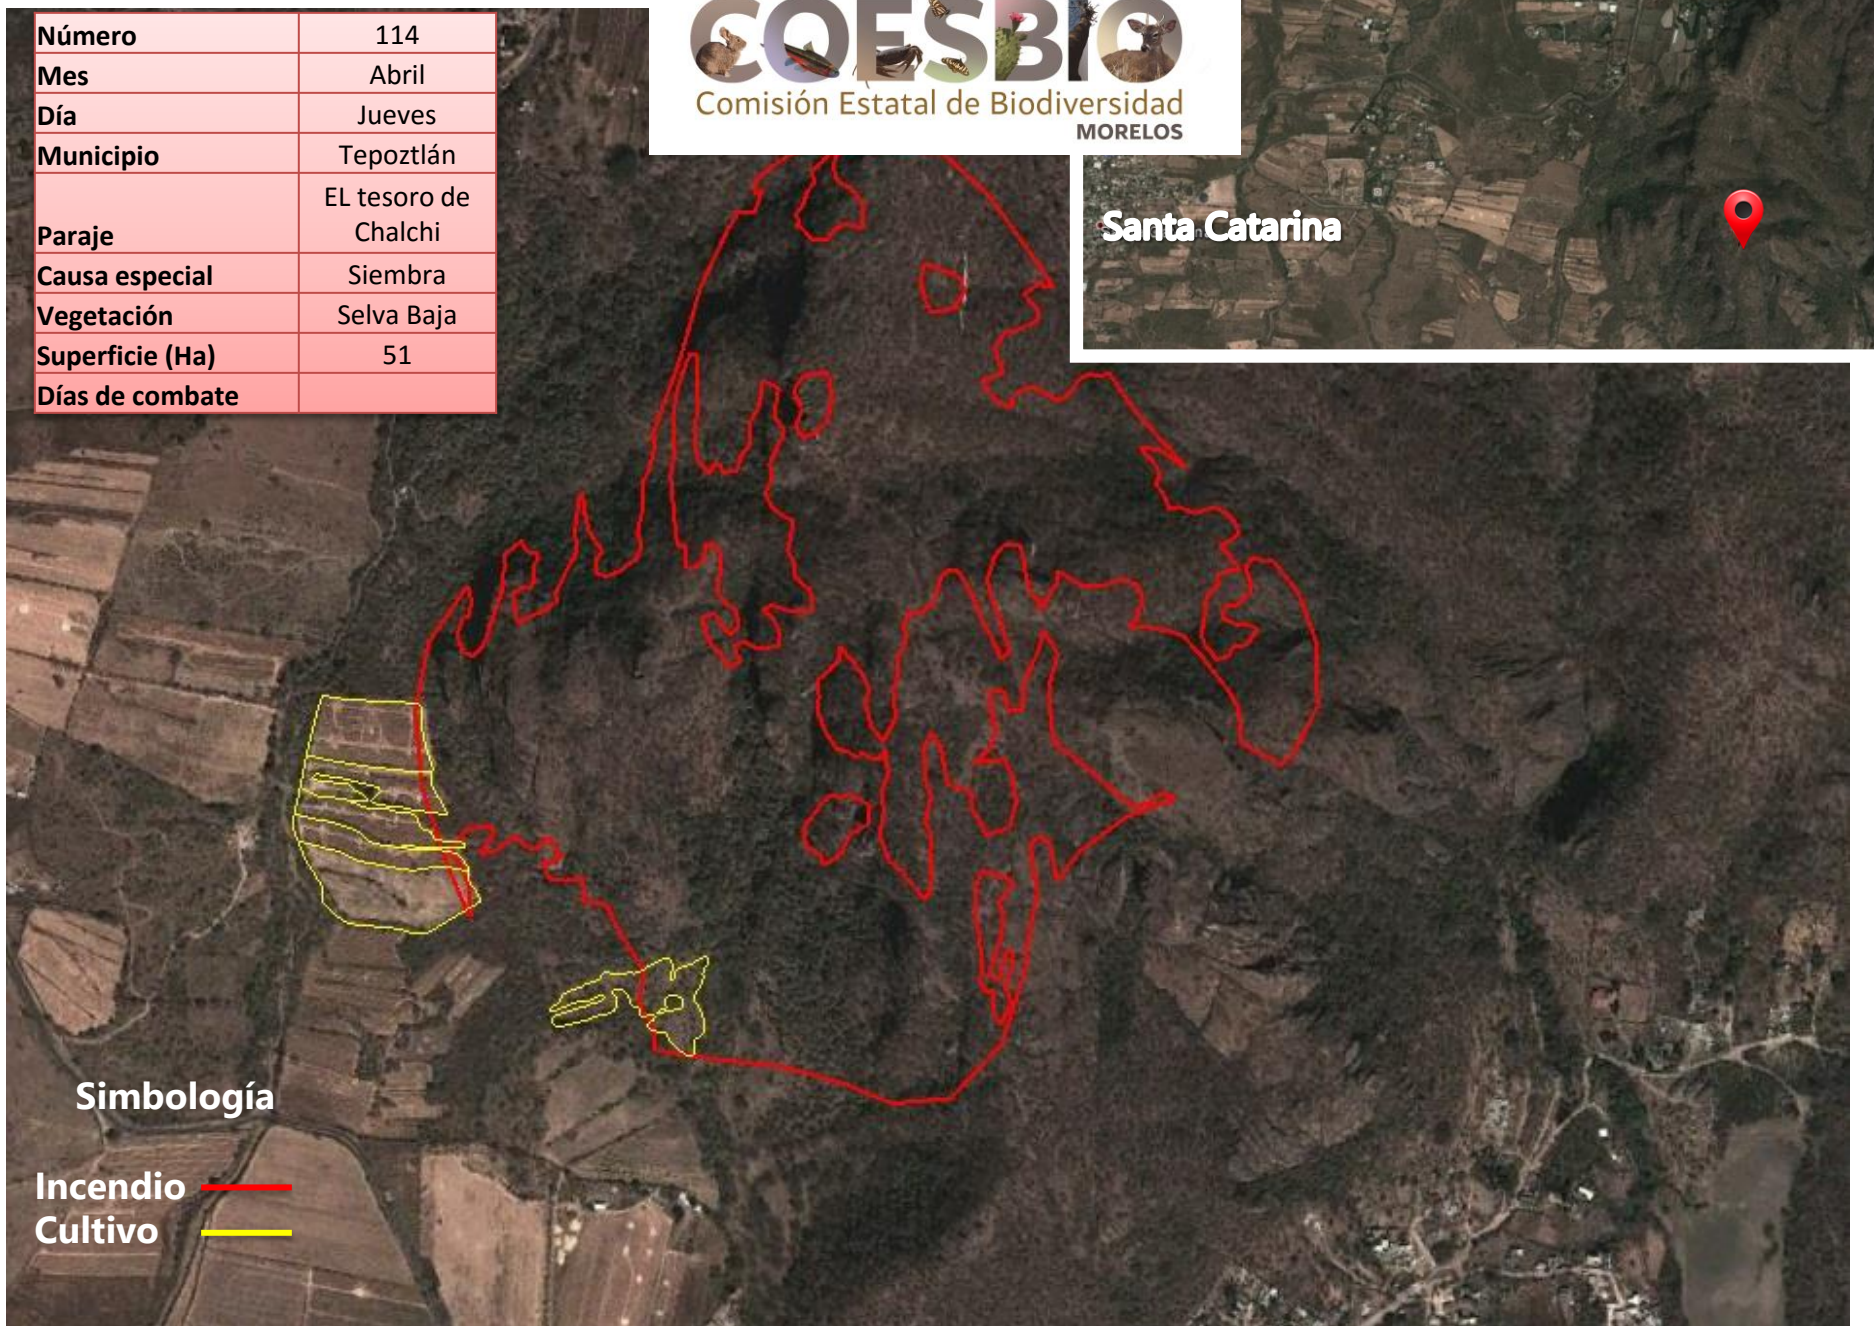

## Simbología

Incendio   
Cultivo 

Santiago Tepetlapa

Número	70
Mes	Marzo
Día	Martes
Municipio	Tepoztlán
Paraje	Mapalo
Causa especial	Siembra
Vegetación	Pino
Superficie (Ha)	2
Días de combate	1

Número	21
Mes	febrero
Día	Domingo
Municipio	Tepoztlán
Paraje	Km 16.4 Autop Cautla
Causa especial	Desmonte
Vegetación	Selva Baja
Superficie (Ha)	4
Días de combate	1

**Simbología**

- Incendio** ————
- Cultivo** ————

Número	114
Mes	Abril
Día	Jueves
Municipio	Tepoztlán
Paraje	EL tesoro de Chalchi
Causa especial	Siembra
Vegetación	Selva Baja
Superficie (Ha)	51
Días de combate	

**Simbología**

- Incendio ———
- Cultivo ———

Número	97
Mes	Abril
Día	Miércoles
Municipio	Cuernavaca
Paraje	El Silbato
Causa especial	Siembra
Vegetación	Pino Encino
Superficie (Ha)	3.5
Días de combate	1