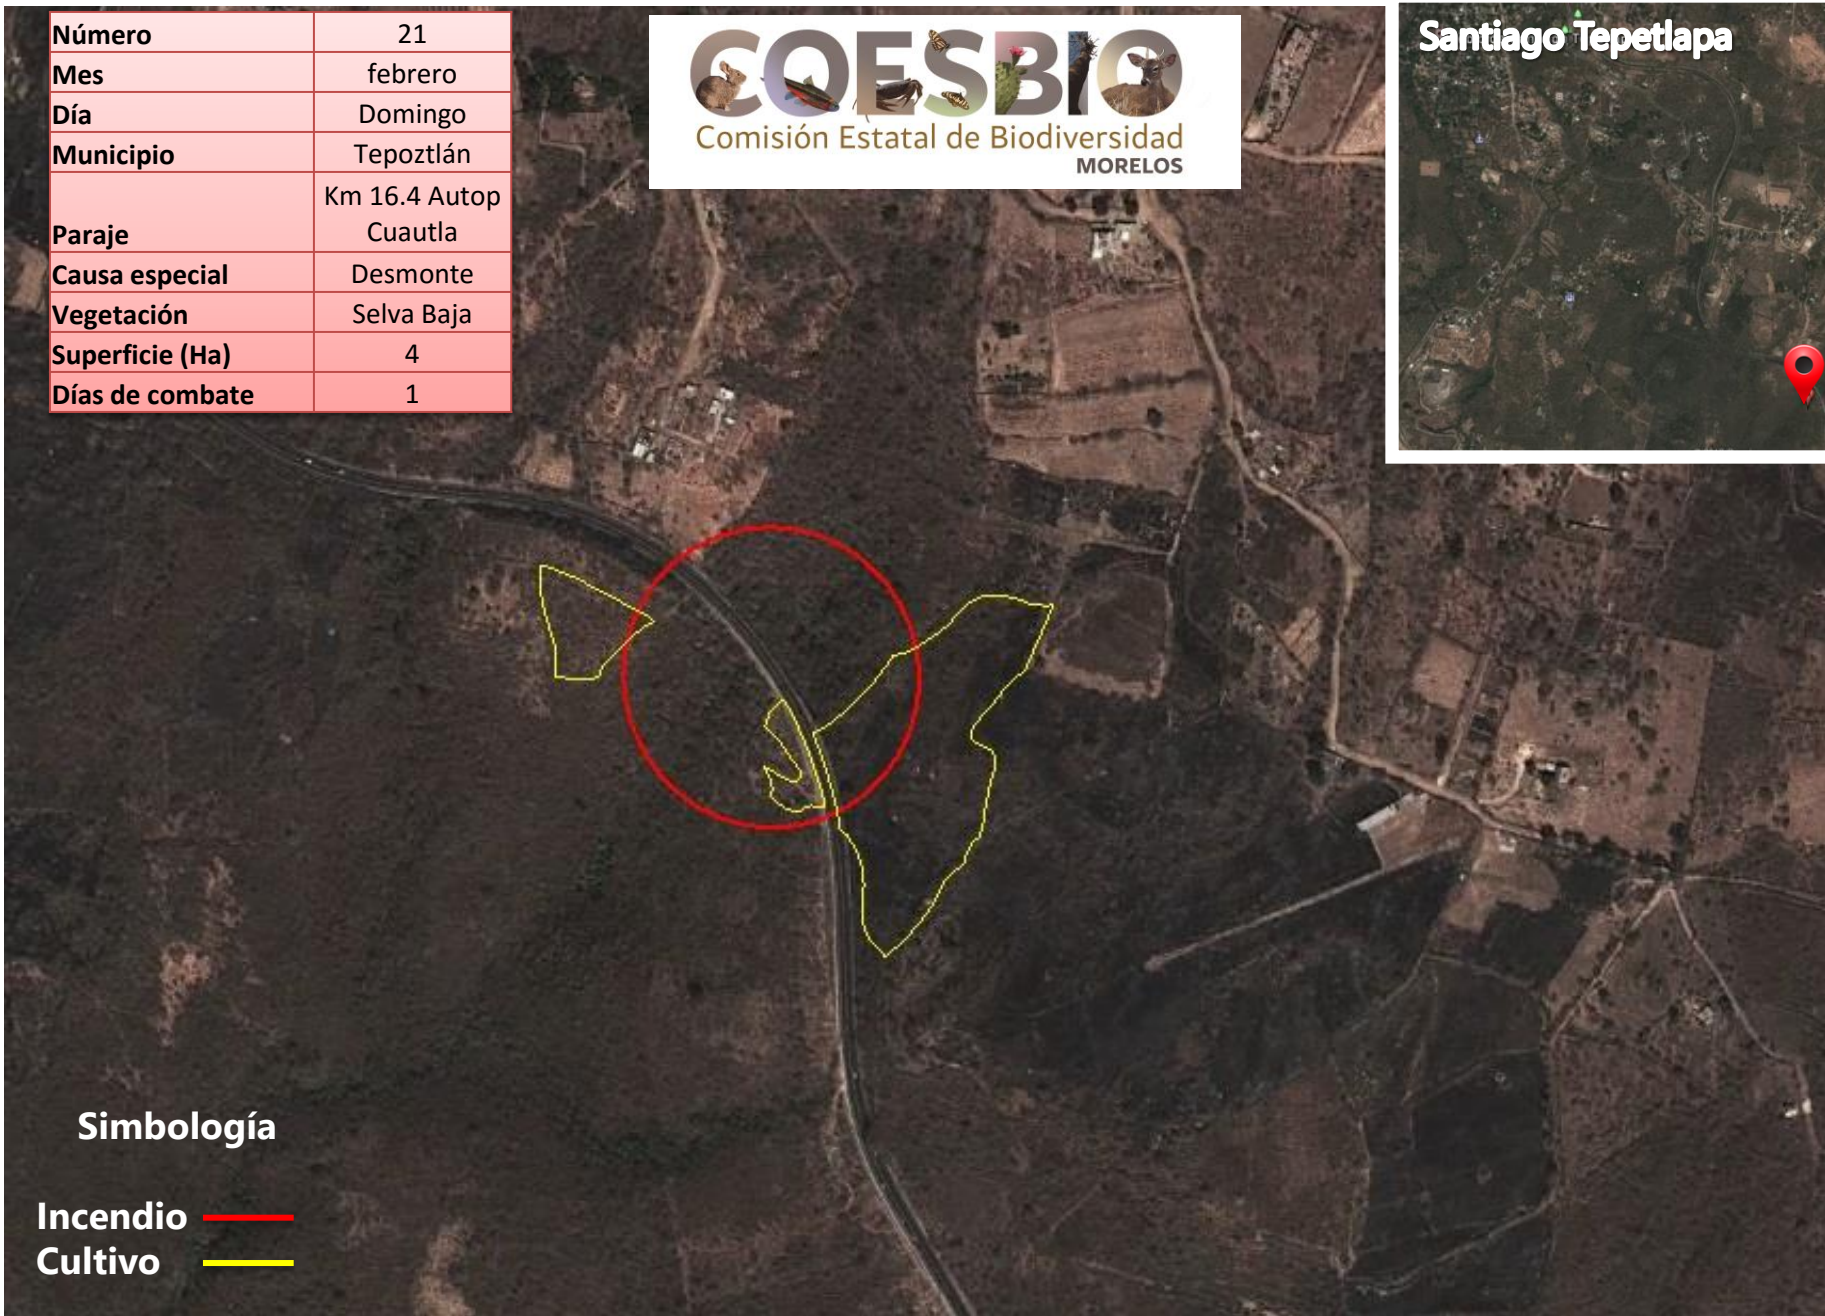

## Simbología

Incendio   
Cultivo 

Santiago Tepetlapa

Número	70
Mes	Marzo
Día	Martes
Municipio	Tepoztlán
Paraje	Mapalo
Causa especial	Siembra
Vegetación	Pino
Superficie (Ha)	2
Días de combate	1

Número	21
Mes	febrero
Día	Domingo
Municipio	Tepoztlán
Paraje	Km 16.4 Autop Cautla
Causa especial	Desmonte
Vegetación	Selva Baja
Superficie (Ha)	4
Días de combate	1