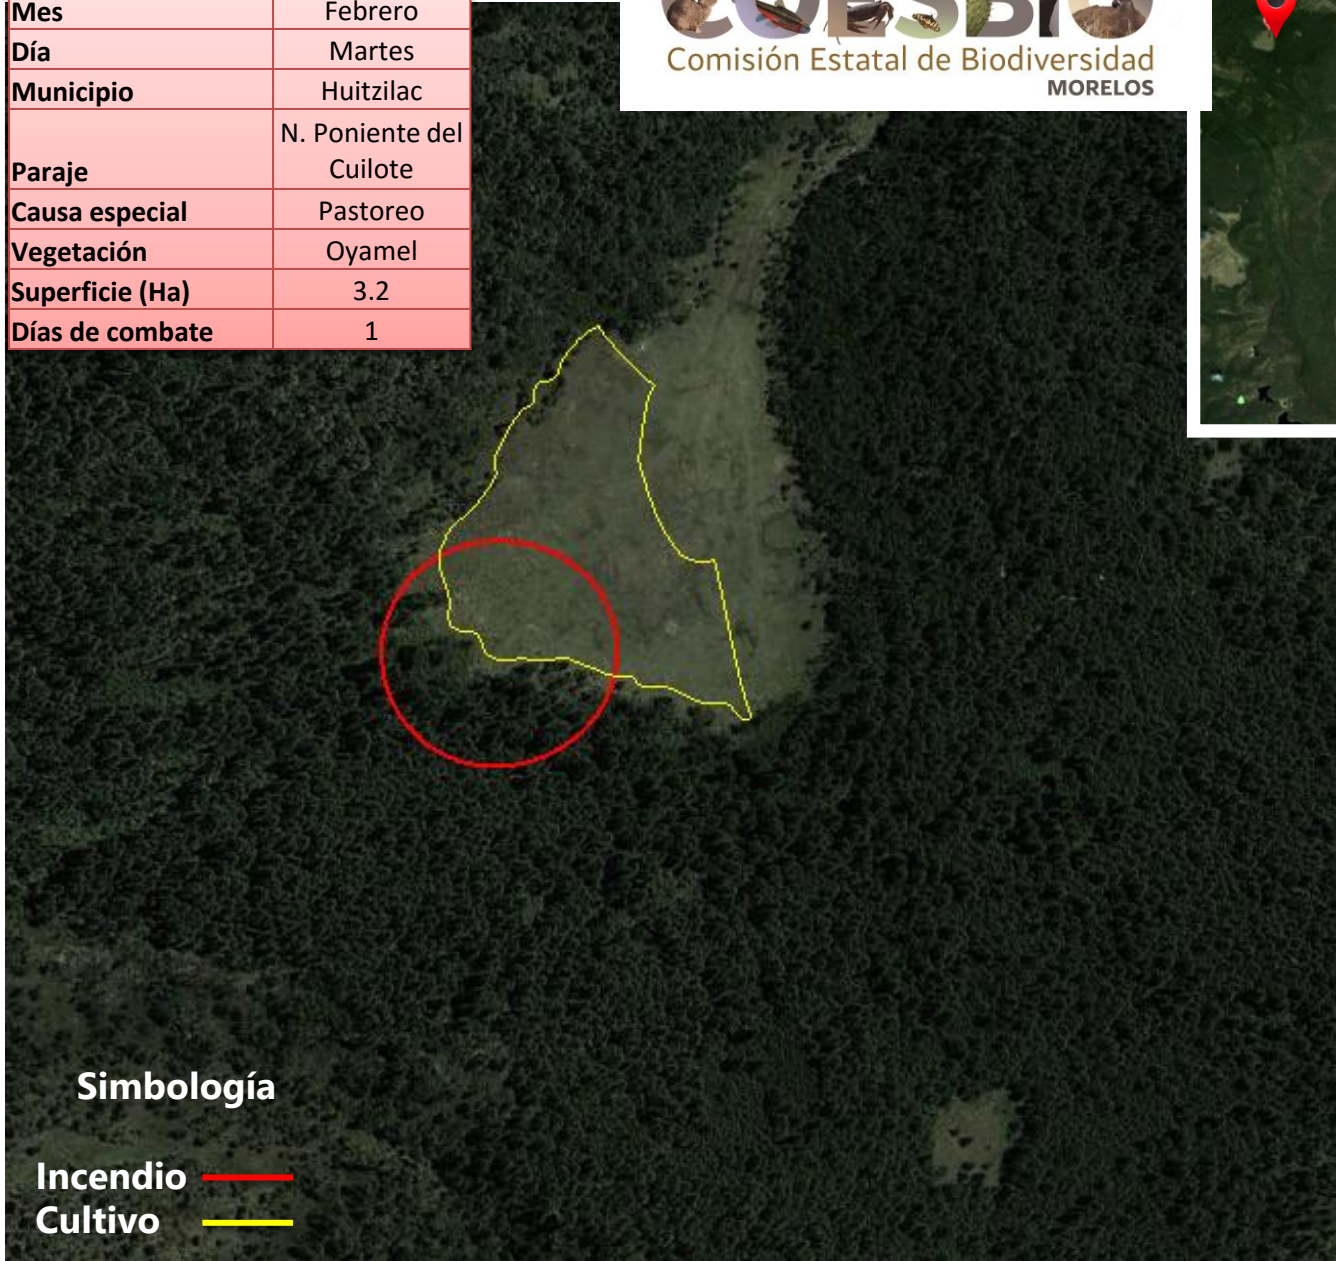

Número	54
Mes	Marzo
Día	Domingo
Municipio	Huitzilac
Paraje	Corrales
Causa especial	Pastoreo
Vegetación	Pino
Superficie (Ha)	78
Días de combate	1

**Simbología**

- Incendio ———
- Cultivo ———

Número	22
Mes	Febrero
Día	Martes
Municipio	Huitzilac
Paraje	N. Poniente del Cuilote
Causa especial	Pastoreo
Vegetación	Oyamel
Superficie (Ha)	3.2
Días de combate	1

**Simbología**

- Incendio** ———
- Cultivo** ———

Número	75
Mes	Marzo
Día	Sábado
Municipio	Huitzilac
Paraje	Potreritos
Causa especial	Pastoreo
Vegetación	Pino
Superficie (Ha)	0.3
Días de combate	1

**Simbología**