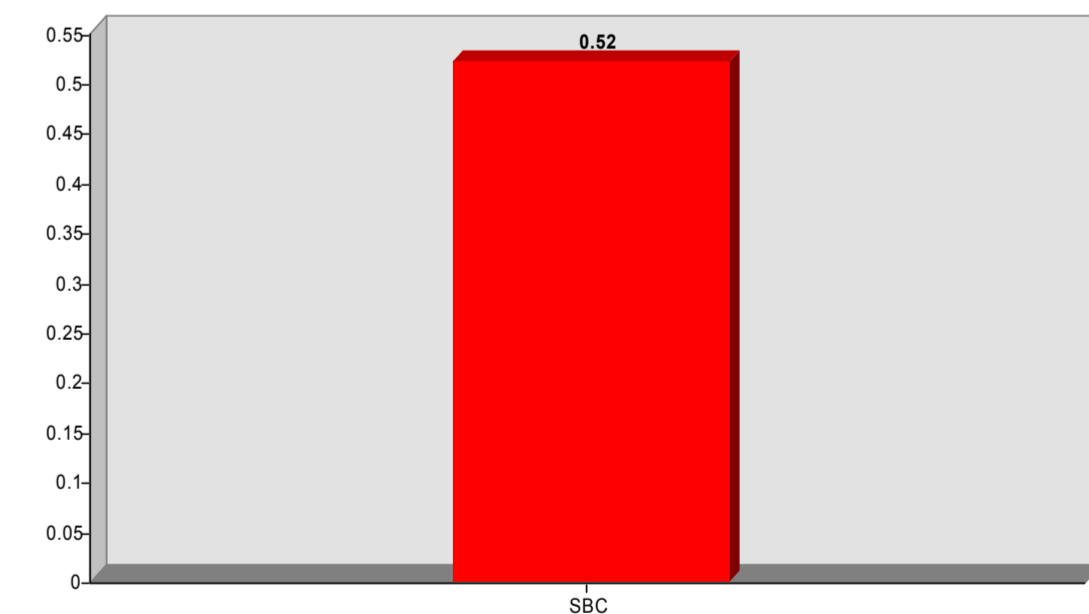

CUAUTLA

SUPERFICIE POR FORMACIÓN EN HECTÁREAS

Superficie forestal	524.52
Selvas bajas	524.52
Áreas no forestales	9,151.88
Superficie municipal	9,676.40

TIPOS DE VEGETACIÓN

▨ SBC, Selva baja caducifolia

SUPERFICIE POR TIPOS DE VEGETACIÓN EN MILES DE HECTÁREAS

Proyección: Cónica Conforme de Lambert
 Datum: WGS84
 Parámetros:
 Falso Este: 2 500 000
 Falso Norte: 0
 Meridiano Central: -102
 Paralelo Central: 12
 1° Paralelo Estándar: 17.5
 2° Paralelo Estándar: 29.5

ESCALA NUMÉRICA: 1:30,000

ESCALA GRÁFICA