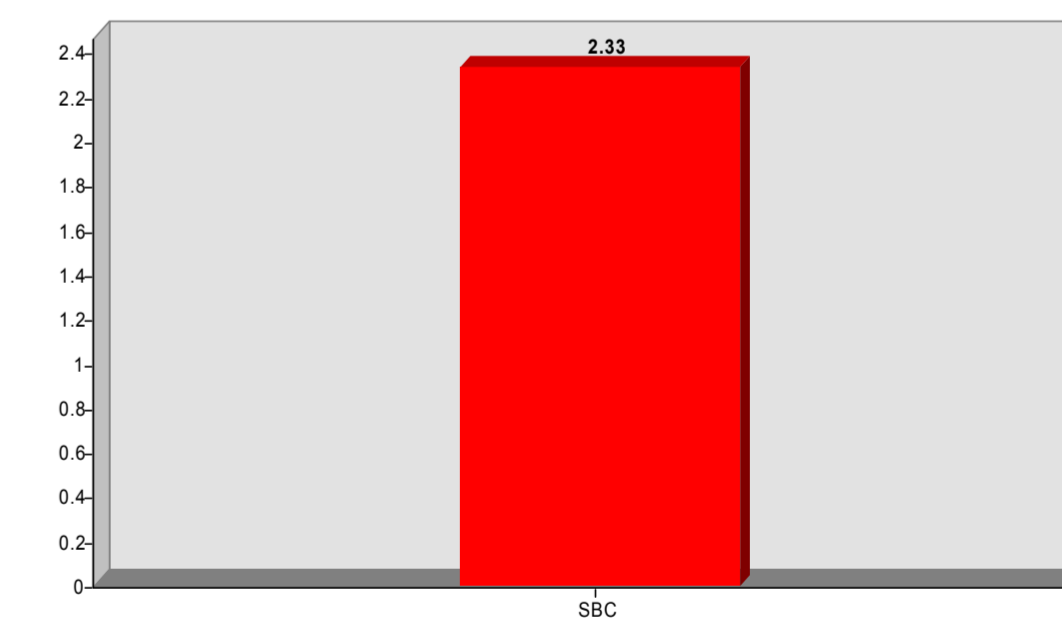

EMILIANO ZAPATA

SUPERFICIE POR FORMACIÓN EN HECTÁREAS	
Superficie forestal	2,331.57
Selvas bajas	2,331.57
Áreas no forestales	4,467.86
Superficie municipal	6,799.43

TIPOS DE VEGETACIÓN

 SBC, Selva baja caducifolia

SUPERFICIE POR TIPOS DE VEGETACIÓN EN MILES DE HECTÁREAS

Proyección: Cónica Conforme de Lambert  
 Datum: WGS84  
 Parámetros:  
 Falso Este: 2 500 000  
 Falso Norte: 0  
 Meridiano Central: -102  
 Paralelo Central: 12  
 1° Paralelo Estándar: 17.5  
 2° Paralelo Estándar: 29.5

ESCALA NUMÉRICA: 1:30,000

ESCALA GRÁFICA