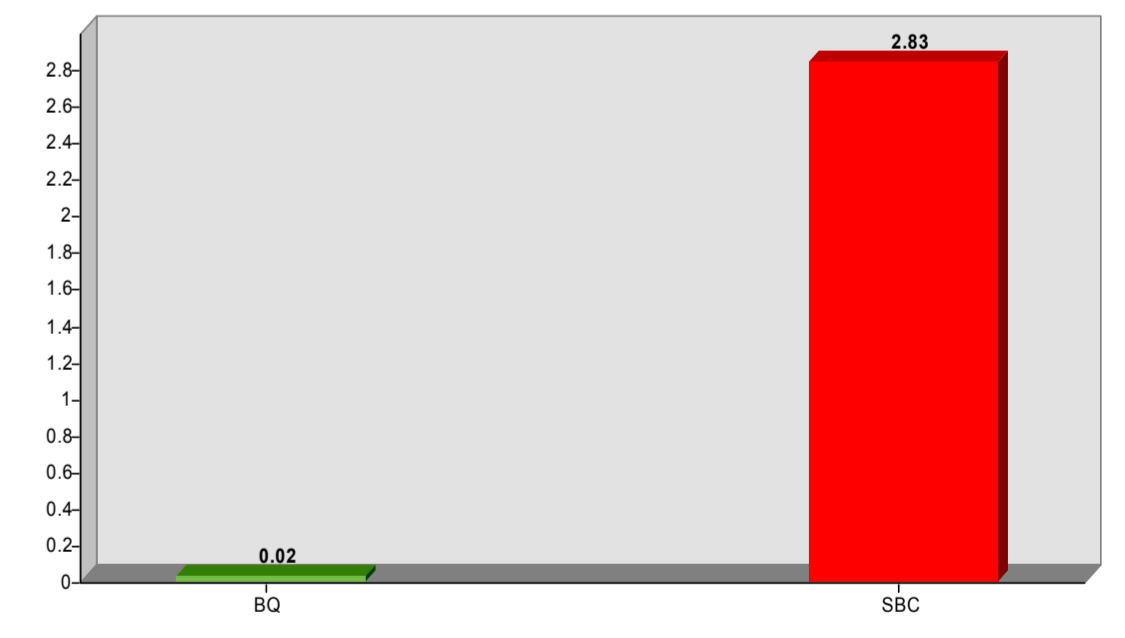

JOJUTLA

| SUPERFICIE POR FORMACIÓN EN HECTÁREAS | |
|---------------------------------------|-----------|
| Superficie forestal | 2,843.02 |
| Latifoliadas | 17.25 |
| Selvas bajas | 2,825.77 |
| Áreas no forestales | 12,448.80 |
| Superficie municipal | 15,291.82 |

- TIPOS DE VEGETACIÓN
- BQ, Bosque de encino
 - ▨ SBC, Selva baja caducifolia

SUPERFICIE POR TIPOS DE VEGETACIÓN EN MILES DE HECTÁREAS

Proyección: Cónica Conforme de Lambert
 Datum: WGS84
 Parámetros:
 Falso Este: 2 500 000
 Falso Norte: 0
 Meridiano Central: -102
 Paralelo Central: 12
 1° Paralelo Estándar: 17.5
 2° Paralelo Estándar: 29.5

ESCALA NUMÉRICA: 1:35,000