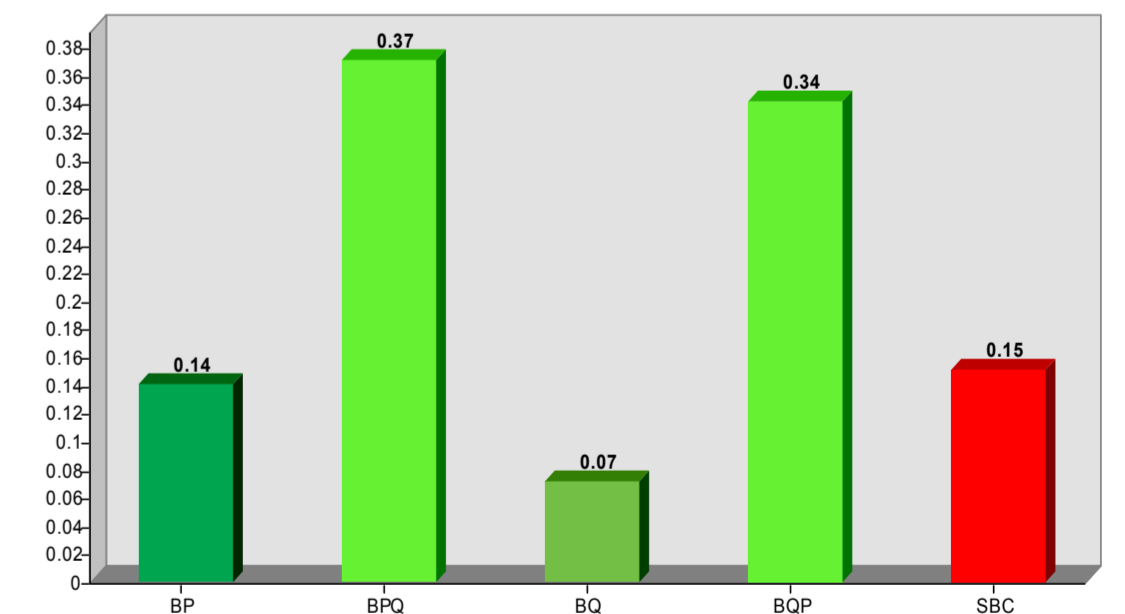

OCUITUCO

SUPERFICIE POR FORMACIÓN EN HECTÁREAS

Superficie forestal	1,080.80
Coníferas	142.97
Coníferas y latifoliadas	714.63
Latifoliadas	70.38
Selvas bajas	152.82
Áreas no forestales	7,535.70
Superficie municipal	8,616.50

TIPOS DE VEGETACIÓN

- BP, Bosque de pino
- BPQ, Bosque de pino-encino
- BQ, Bosque de encino
- ▨ BQP, Bosque de encino-pino
- ▨ SBC, Selva baja caducifolia

SUPERFICIE POR TIPOS DE VEGETACIÓN EN MILES DE HECTÁREAS

Proyección: Cónica Conforme de Lambert
 Datum: WGS84
 Parámetros:
 Falso Este: 2 500 000
 Falso Norte: 0
 Meridiano Central: -102
 Paralelo Central: 12
 1° Paralelo Estándar: 17.5
 2° Paralelo Estándar: 29.5

ESCALA NUMÉRICA: 1:30,000

ESCALA GRÁFICA