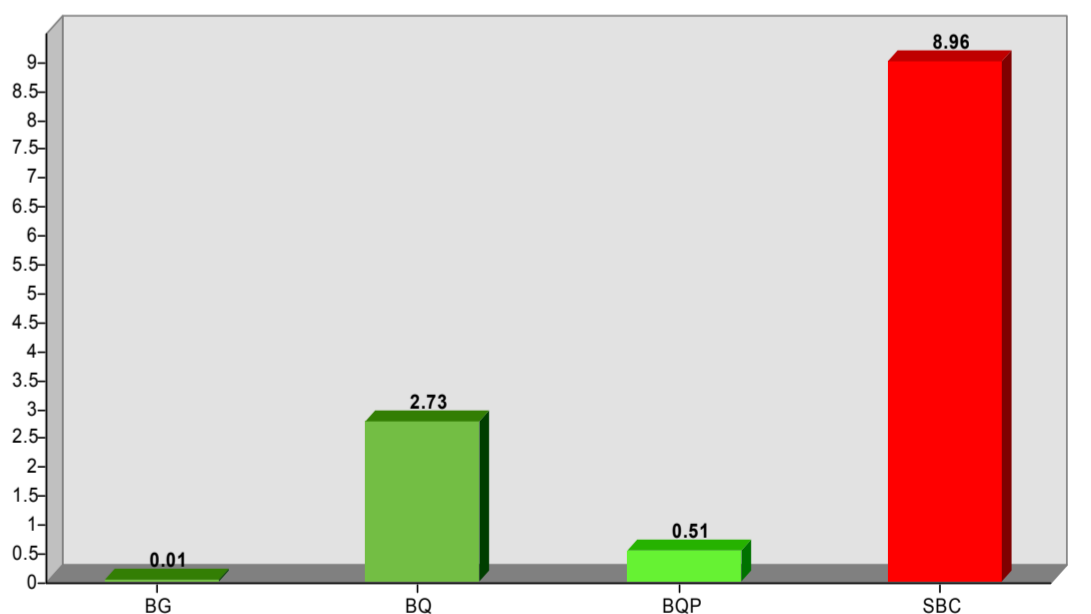

**PUEBLO DE IXTLA**

SUPERFICIE POR FORMACIÓN EN HECTÁREAS	
<b>Superficie forestal</b>	<b>12,207.67</b>
Coníferas y latifoliadas	511.22
Latifoliadas	2,737.44
Selvas bajas	8,959.01
<b>Áreas no forestales</b>	<b>17,446.41</b>
<b>Superficie municipal</b>	<b>29,654.08</b>

- TIPOS DE VEGETACIÓN**
- BG, Bosque de galería
  - BQ, Bosque de encino
  - BQP, Bosque de encino-pino
  - SBC, Selva baja caducifolia

SUPERFICIE POR TIPOS DE VEGETACIÓN EN MILES DE HECTÁREAS

Proyección: Cónica Conforme de Lambert  
 Datum: WGS84  
 Parámetros:  
 Falso Este: 2 500 000  
 Falso Norte: 0  
 Meridiano Central: -102  
 Paralelo Central: 12  
 1° Paralelo Estándar: 17.5  
 2° Paralelo Estándar: 29.5

ESCALA NUMÉRICA: 1:61,000

ESCALA GRÁFICA