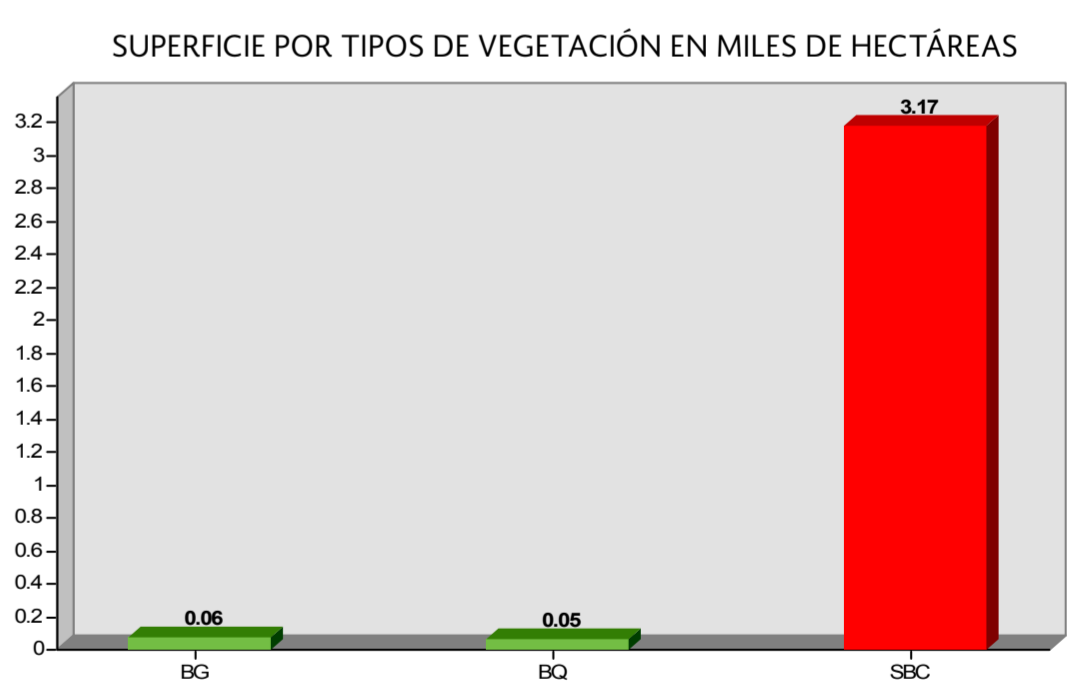

TETECALA

SUPERFICIE POR FORMACIÓN EN HECTÁREAS

Superficie forestal	3,281.89
Latifoliadas	111.96
Selvas bajas	3,169.93
Áreas no forestales	3,462.22
Superficie municipal	6,744.11

- TIPOS DE VEGETACIÓN**
- BG, Bosque de galería
 - BQ, Bosque de encino
 - SBC, Selva baja caducifolia

Proyección: Cónica Conforme de Lambert
 Datum: WGS84
 Parámetros:
 Falso Este: 2 500 000
 Falso Norte: 0
 Meridiano Central: -102
 Paralelo Central: 12
 1° Paralelo Estándar: 17.5
 2° Paralelo Estándar: 29.5

ESCALA NUMÉRICA: 1:27,000