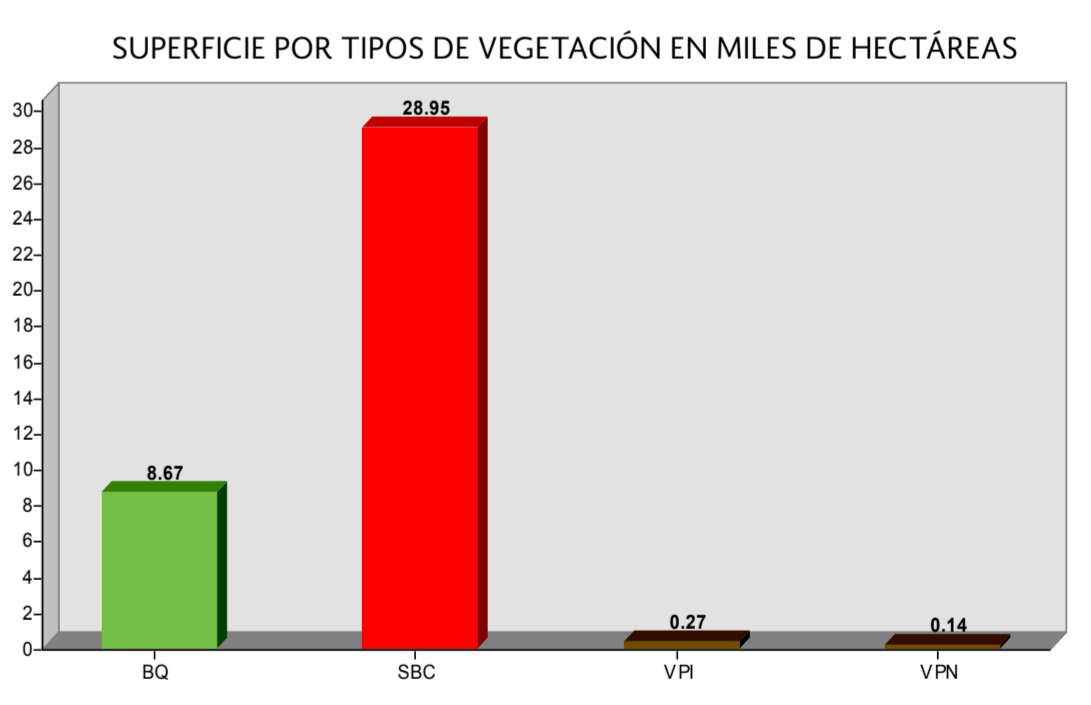

TLAQUILTENANGO

SUPERFICIE POR FORMACIÓN EN HECTÁREAS	
Superficie forestal	38,028.95
Latifoliadas	8,666.07
Selvas bajas	28,950.09
Otras asociaciones	412.79
Áreas no forestales	16,184.55
Superficie municipal	54,213.50

- TIPOS DE VEGETACIÓN
- BQ, Bosque de encino
 - ▨ SBC, Selva baja caducifolia
 - ▨ VPI, Palmar inducido
 - ▨ VPN, Palmar natural

Proyección: Cónica Conforme de Lambert
 Datum: WGS84
 Parámetros:
 Falso Este: 2 500 000
 Falso Norte: 0
 Meridiano Central: -102
 Paralelo Central: 12
 1° Paralelo Estándar: 17.5
 2° Paralelo Estándar: 29.5

ESCALA NUMÉRICA: 1:70,000