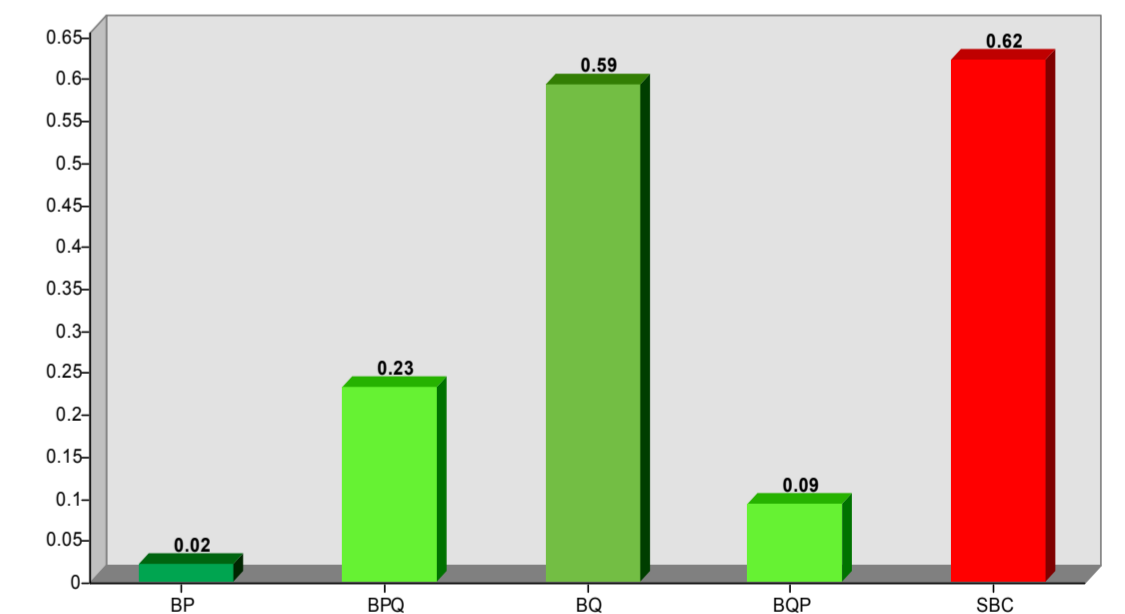

TIPOS DE VEGETACIÓN

- BP, Bosque de pino
- BPQ, Bosque de pino-encino
- BQ, Bosque de encino
- ▨ BQP, Bosque de encino-pino
- ▨ SBC, Selva baja caducifolia

SUPERFICIE POR TIPOS DE VEGETACIÓN EN MILES DE HECTÁREAS

Proyección: Cónica Conforme de Lambert
 Datum: WGS84
 Parámetros:
 Falso Este: 2 500 000
 Falso Norte: 0
 Meridiano Central: -102
 Paralelo Central: 12
 1° Paralelo Estándar: 17.5
 2° Paralelo Estándar: 29.5

ESCALA NUMÉRICA: 1:22,000

ESCALA GRÁFICA