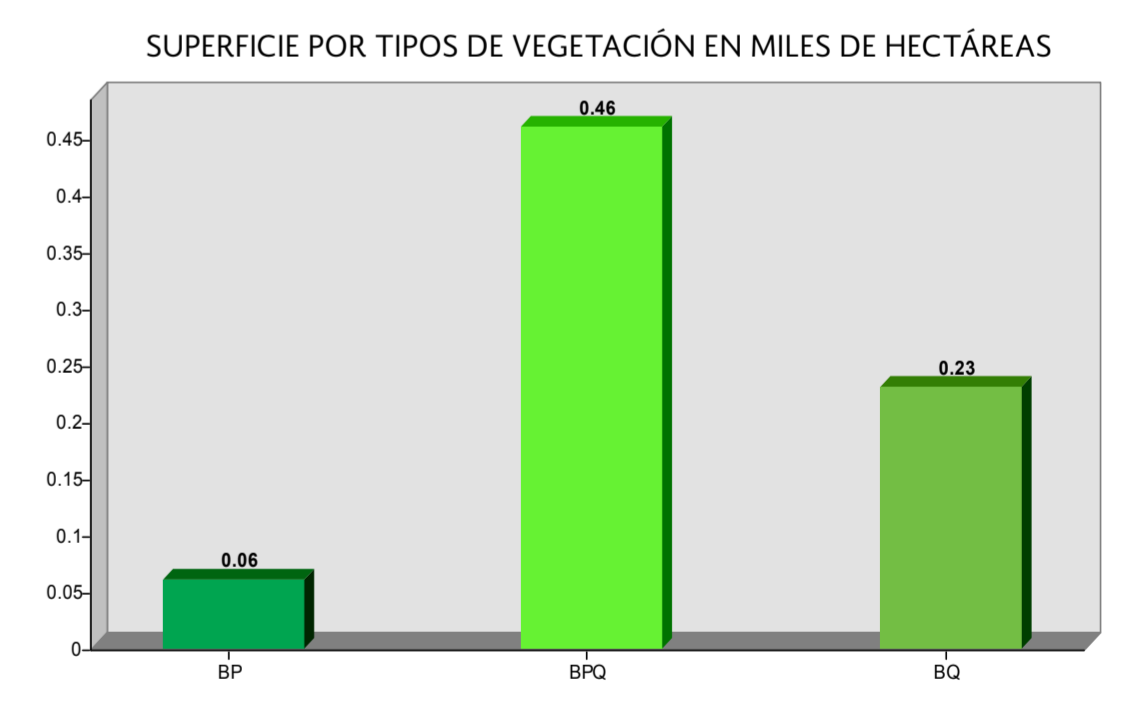

- TIPOS DE VEGETACIÓN
- BP, Bosque de pino
 - BPQ, Bosque de pino-encino
 - BQ, Bosque de encino

Proyección: Cónica Conforme de Lambert
 Datum: WGS84
 Parámetros:
 Falso Este: 2 500 000
 Falso Norte: 0
 Meridiano Central: -102
 Paralelo Central: 12
 1° Paralelo Estándar: 17.5
 2° Paralelo Estándar: 29.5

ESCALA NUMÉRICA: 1:19,000