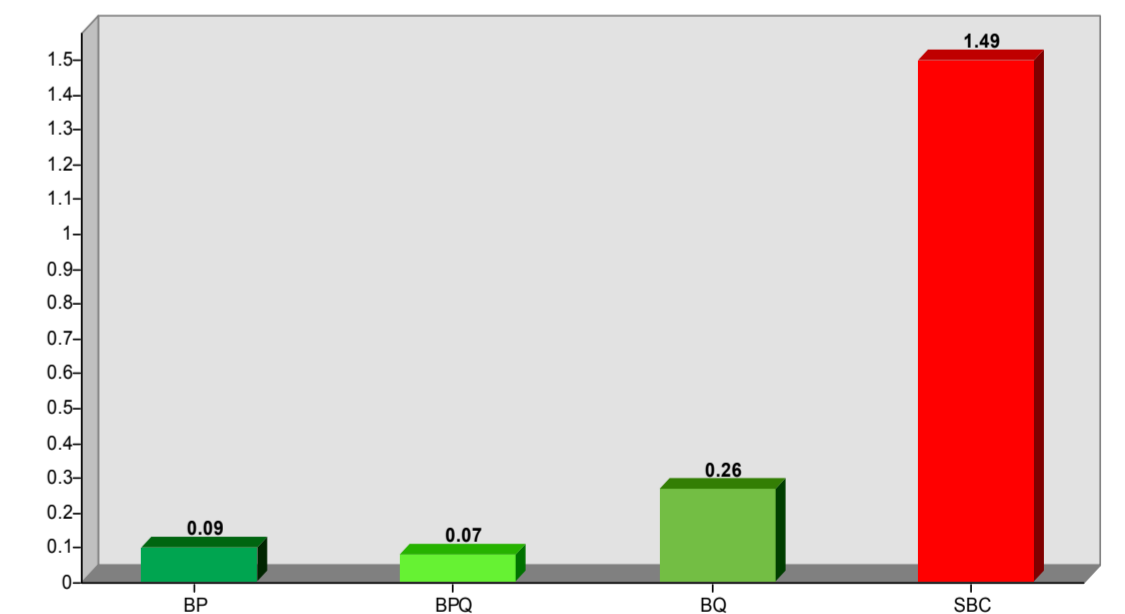

YECAPIXTLA

SUPERFICIE POR FORMACIÓN EN HECTÁREAS

Superficie forestal	1,912.46
Coníferas	89.07
Coníferas y latifoliadas	73.79
Latifoliadas	260.32
Selvas bajas	1,489.28
Áreas no forestales	15,683.26
Superficie municipal	17,595.72

TIPOS DE VEGETACIÓN

- BP, Bosque de pino
- BPQ, Bosque de pino-encino
- BQ, Bosque de encino
- ▨ SBC, Selva baja caducifolia

SUPERFICIE POR TIPOS DE VEGETACIÓN EN MILES DE HECTÁREAS

Proyección: Cónica Conforme de Lambert
 Datum: WGS84
 Parámetros:
 Falso Este: 2 500 000
 Falso Norte: 0
 Meridiano Central: -102
 Paralelo Central: 12
 1° Paralelo Estándar: 17.5
 2° Paralelo Estándar: 29.5

ESCALA NUMÉRICA: 1:40,000