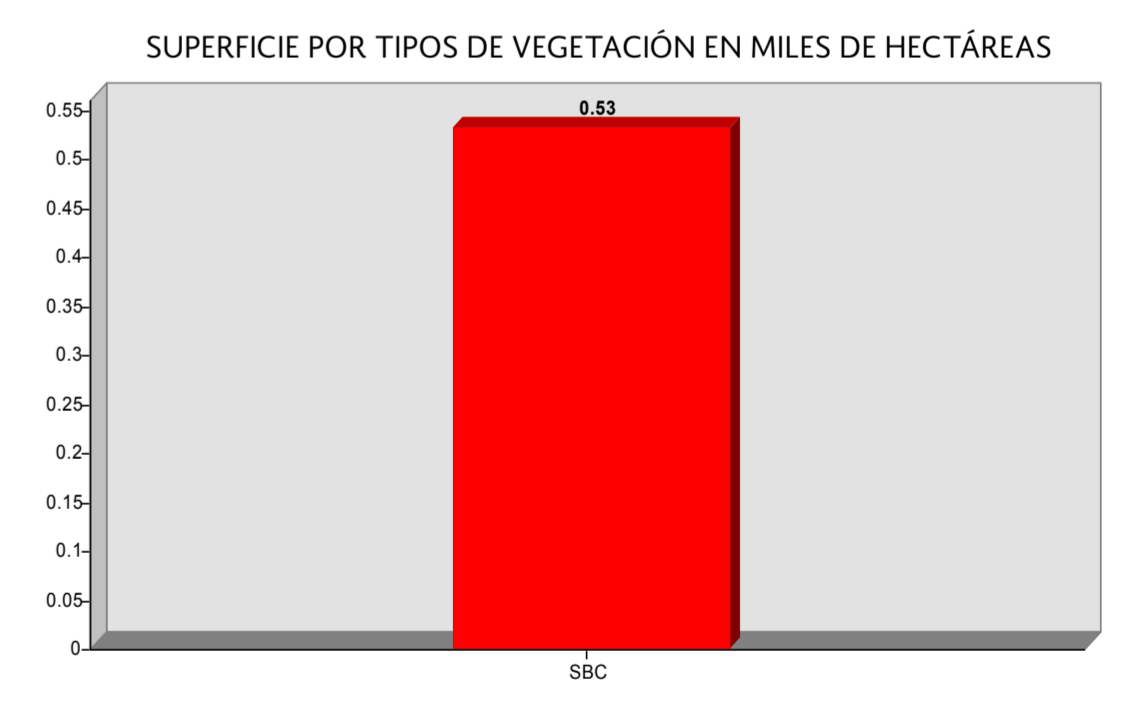

**ZACATEPEC**

**SUPERFICIE POR FORMACIÓN EN HECTÁREAS**

<b>Superficie forestal</b>	<b>532.53</b>
Selvas bajas	532.53
<b>Áreas no forestales</b>	<b>2,088.88</b>
<b>Superficie municipal</b>	<b>2,621.41</b>

**TIPOS DE VEGETACIÓN**  
 SBC, Selva baja caducifolia

Proyección: Cónica Conforme de Lambert  
 Datum: WGS84  
 Parámetros:  
 Falso Este: 2 500 000  
 Falso Norte: 0  
 Meridiano Central: -102  
 Paralelo Central: 12  
 1° Paralelo Estándar: 17.5  
 2° Paralelo Estándar: 29.5

ESCALA NUMÉRICA: 1:16,000