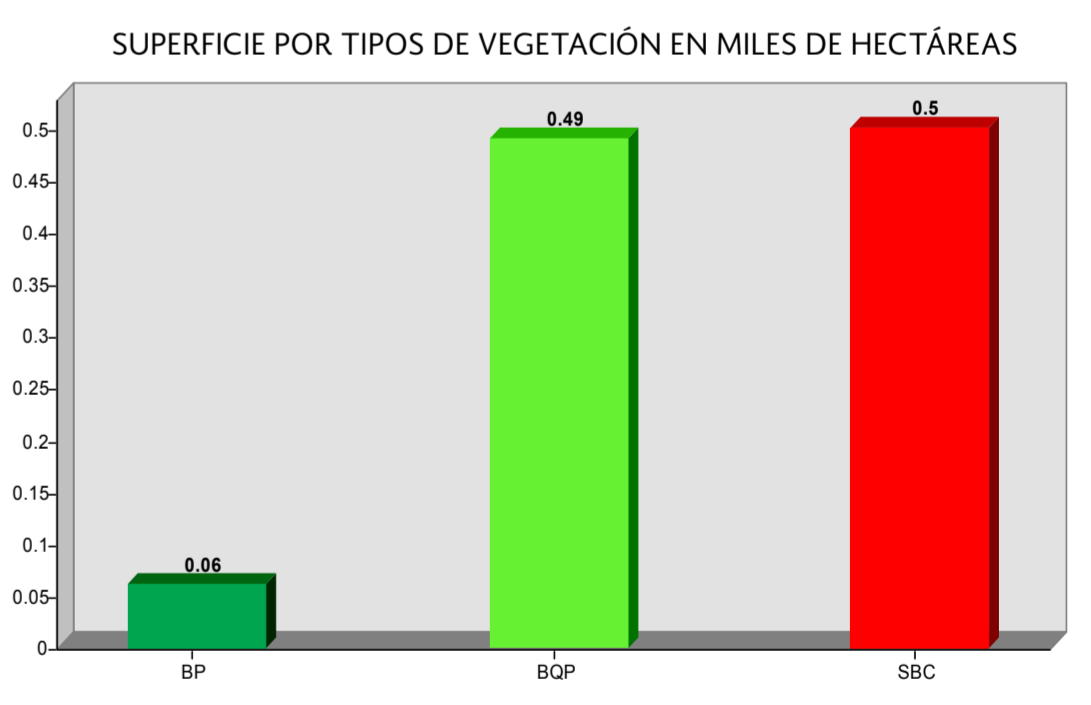

ZACUALPAN

SUPERFICIE POR FORMACIÓN EN HECTÁREAS	
Superficie forestal	1,052.32
Coníferas	62.89
Coníferas y latifoliadas	490.90
Selvas bajas	498.53
Áreas no forestales	4,301.98
Superficie municipal	5,354.30

- TIPOS DE VEGETACIÓN
- BP, Bosque de pino
 - ▨ BQP, Bosque de encino-pino
 - ▨ SBC, Selva baja caducifolia

Proyección: Cónica Conforme de Lambert
 Datum: WGS84
 Parámetros:
 Falso Este: 2 500 000
 Falso Norte: 0
 Meridiano Central: -102
 Paralelo Central: 12
 1° Paralelo Estándar: 17.5
 2° Paralelo Estándar: 29.5

ESCALA NUMÉRICA: 1:24,000